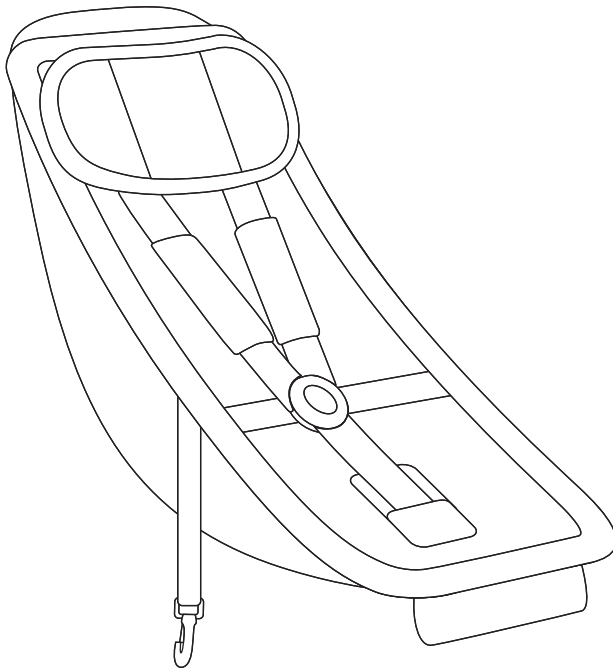

# BABY LOUNGER 2

EN	Instructions for use	BS	Upute za korišćenje
DE	Gebrauchsanweisung	SR	Uputstvo za upotrebu
FR	Mode d'emploi	RO	Instrucțiuni de utilizare
ES	Manual de instrucciones	MK	Упатство за употреба
IT	Istruzioni per l'uso	BG	Инструкции за употреба
PT	Instruções de utilização	EL	Οδηγίες χρήσης
NL	Gebruiksaanwijzing	TR	Kullanım talimatları
DA	Vejledning til brugen	ET	Kasutusjuhend
FI	Käyttöohjeet	LV	Lietošanas instrukcija
SV	Användningsinstruktioner	LT	Naudojimo instrukcijos
NO	Bruksanvisninger	UK	Інструкція з експлуатації
PL	Instrukcja użytkowania	KA	გამოყენების ინსტრუქცია
CZ	Návod k použití	RU	Инструкции по эксплуатации
SK	Návod na použitie	AR	لإمعة سإلآ اءاءشرا
HU	Használati útmutató	CN	操作说明书
SL	Navodila za uporabo	ZH	操作說明書
HR	Upute za uporabu		