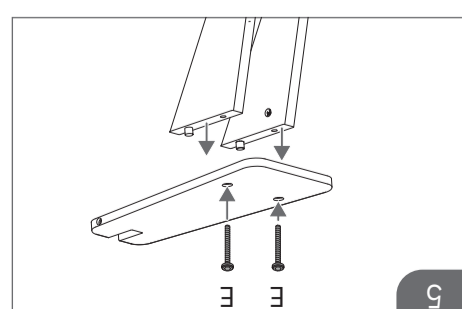

ROCK N SWING

Rocking animal | Schaukeltier
Animal à bascule | Balancín con forma de animal

WARNING:
CHOKING HAZARD — This package contains small parts which are for adult assembly only.

AVERTISSEMENT:
RISQUE DE SUFFOCATION — Ce paquet contient des petites pièces qui doivent être assemblées par des adultes uniquement.

18m +

IM_Rock_N_Swing_Feb2023_V3

2x	4xG	M6 x 10mm	M6 x 36mm	M6 x 45mm
		10x	4x	6x
2x	4xG	M4 x 50mm	M5 x 45mm	M5 x 9mm
		1x	2x	2x
2x	4xG	M4 x 40mm	M6 x 36mm	M6 x 45mm
		2x	4x	6x