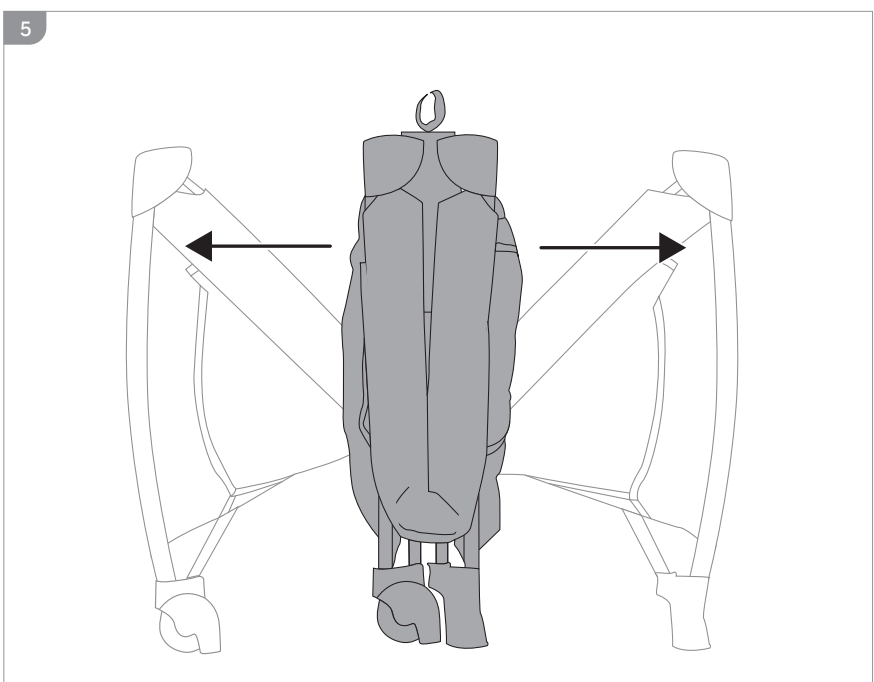

9kg

page 12

15kg

page 16

⊞

page 19

Hauck GmbH & Co. KG
Frohnlaicher Str. 8
96242 Sonnefeld
Germany

phone: +49 (0)9562 9860
mail: info@hauck.de
web: www.hauck.de