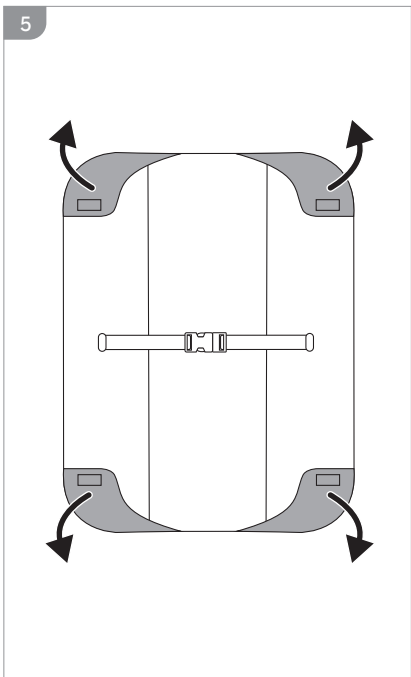

9kg

page 12

15kg

page 16

⊞

page 19

Hauck GmbH & Co. KG
Frohnlaicher Str. 8
96242 Sonnefeld
Germany

phone: +49 (0)9562 9860
mail: info@hauck.de
web: www.hauck.de