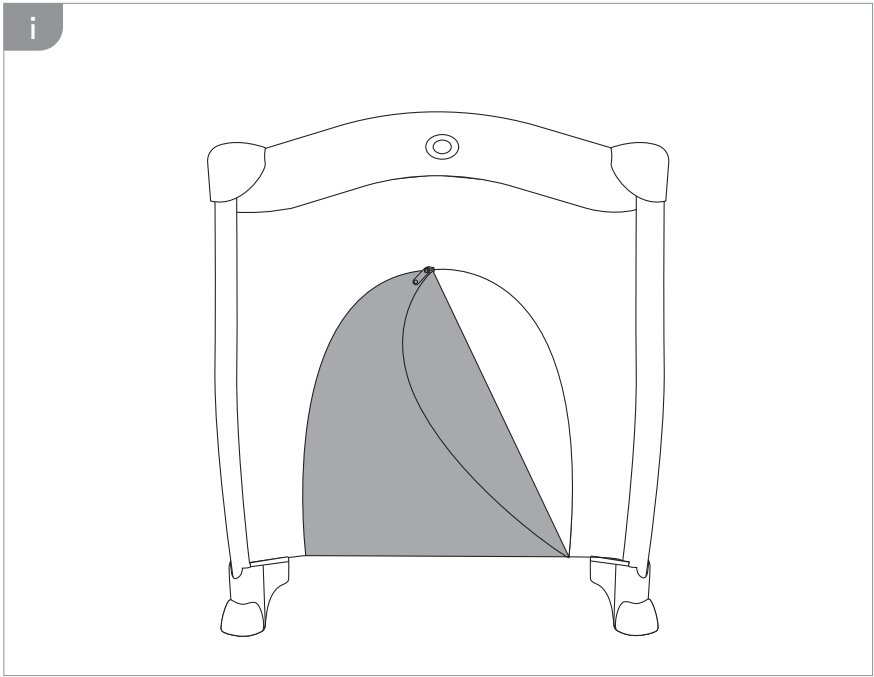

9kg

page 12

15kg

page 16

⊞

page 19

Hauck GmbH & Co. KG
Frohnlaicher Str. 8
96242 Sonnefeld
Germany

phone: +49 (0)9562 9860
mail: info@hauck.de
web: www.hauck.de