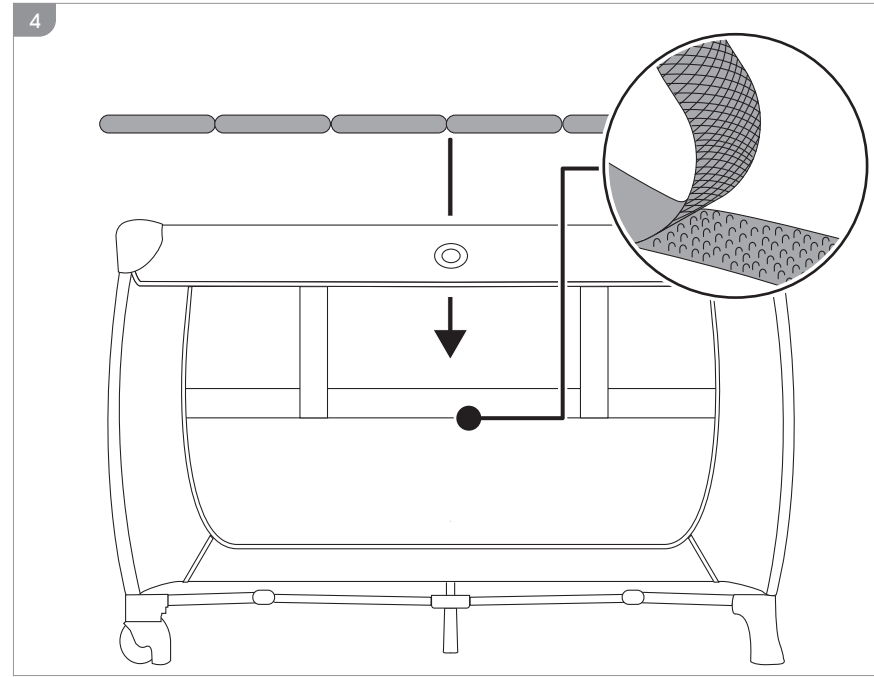

9kg

page 12

15kg

page 16

⊞

page 19

Hauck GmbH & Co. KG
Frohnlaicher Str. 8
96242 Sonnefeld
Germany

phone: +49 (0)9562 9860
mail: info@hauck.de
web: www.hauck.de