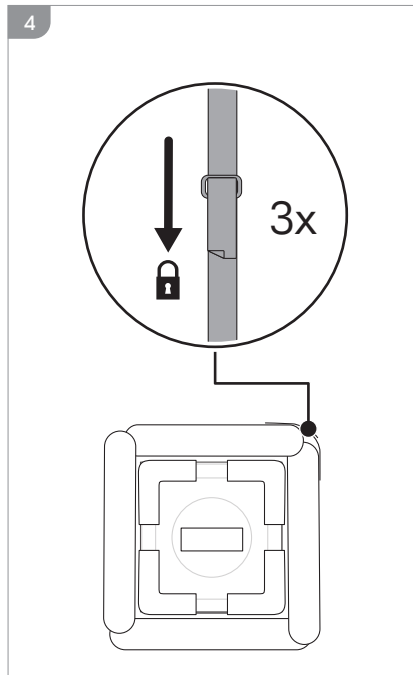

9kg

page 12

15kg

page 16

⊞

page 19

Hauck GmbH & Co. KG
Frohnlaicher Str. 8
96242 Sonnefeld
Germany

phone: +49 (0)9562 9860
mail: info@hauck.de
web: www.hauck.de