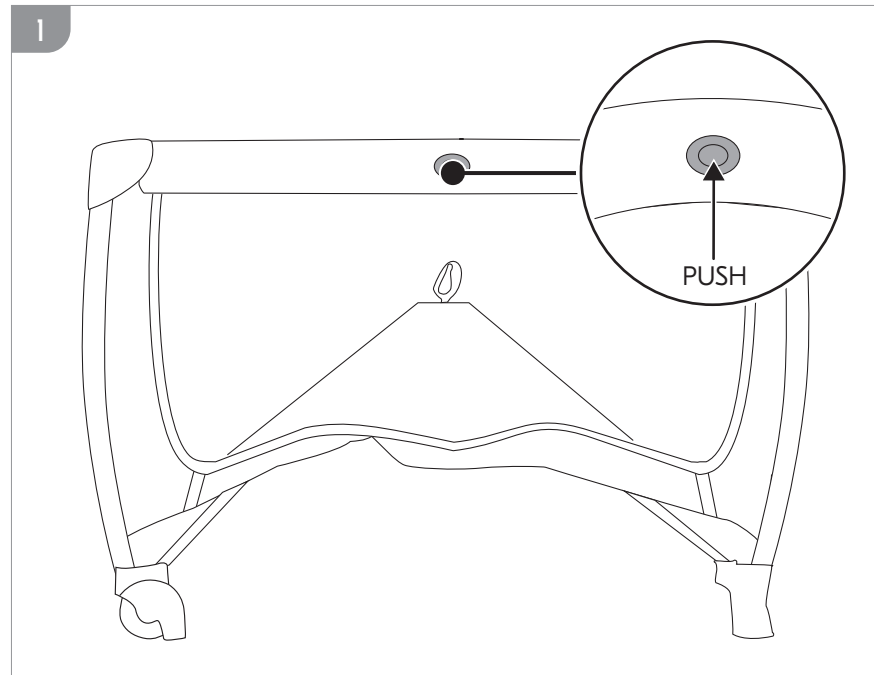

9kg

page 12

15kg

page 16

⊞

page 19

Hauck GmbH & Co. KG
Frohnlaicher Str. 8
96242 Sonnefeld
Germany

phone: +49 (0)9562 9860
mail: info@hauck.de
web: www.hauck.de