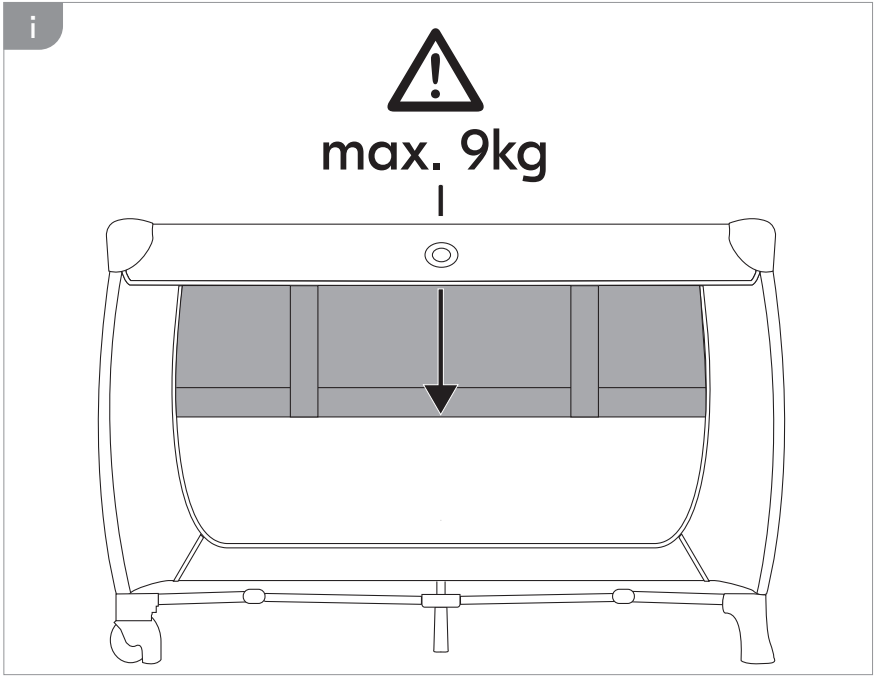

9kg

page 12

15kg

page 16

⊞

page 19

Hauck GmbH & Co. KG
Frohnlaicher Str. 8
96242 Sonnefeld
Germany

phone: +49 (0)9562 9860
mail: info@hauck.de
web: www.hauck.de