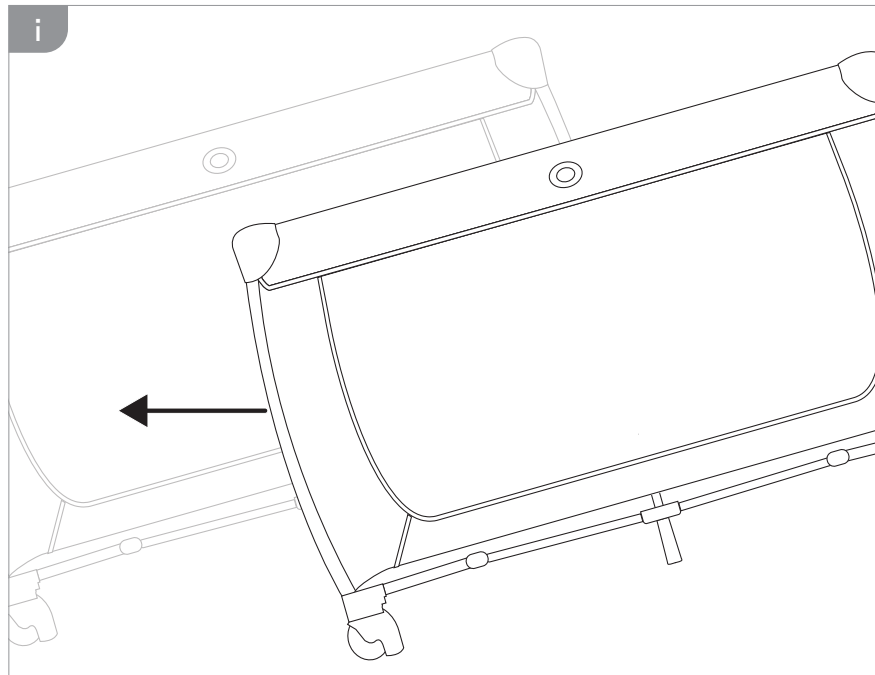

SLEEP N PLAY CENTER

EN	Instructions for use	BS	Upute za korišćenje
DE	Gebrauchsanweisung	SR	Uputstvo za upotrebu
FR	Mode d'emploi	RO	Instrucțiuni de utilizare
ES	Manual de instrucciones	MK	Упатство за употреба
IT	Istruzioni per l'uso	BG	Инструкции за употреба
PT	Instruções de utilização	EL	Οδηγίες χρήσης
NL	Gebruiksaanwijzing	TR	Kullanım talimatları
DA	Vejledning til brugen	ET	Kasutusjuhend
FI	Käyttöohjeet	LV	Lietošanas instrukcija
SV	Användningsinstruktioner	LT	Naudojimo instrukcijos
NO	Bruksanvisninger	UK	Інструкція з експлуатації
PL	Instrukcja użytkowania	KA	გამოყენების ინსტრუქცია
CZ	Návod k použití	RU	Инструкции по эксплуатации
SK	Návod na použitie	AR	لإمعة سإلآ اءاءشرا
HU	Használati útmutató	CN	操作说明书
SL	Navodila za uporabo	ZH	操作說明書
HR	Upute za uporabu		