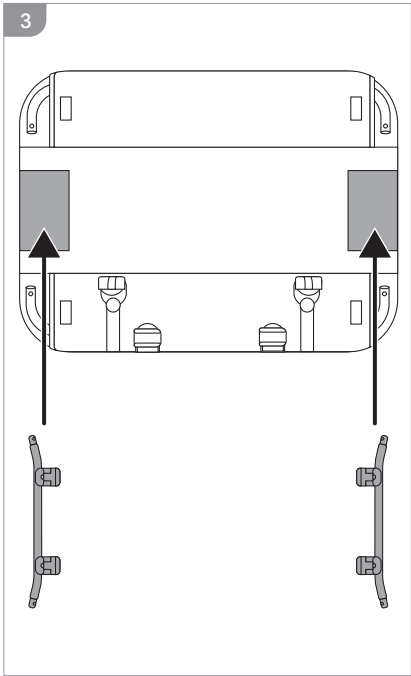

9kg

page 12

15kg

page 16

⊞

page 19

Hauck GmbH & Co. KG
Frohnlaicher Str. 8
96242 Sonnefeld
Germany

phone: +49 (0)9562 9860
mail: info@hauck.de
web: www.hauck.de