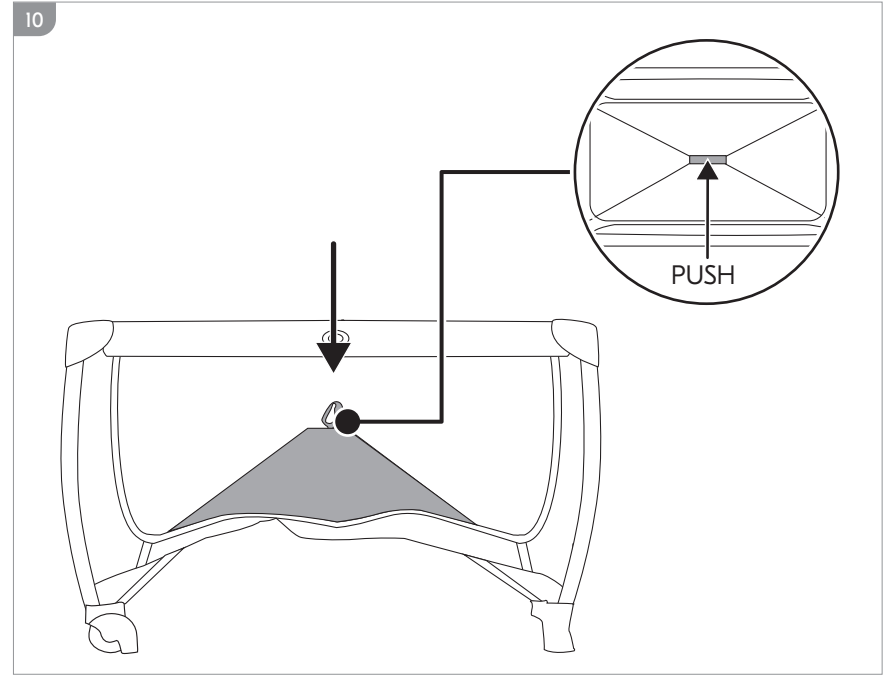

SLEEP N PLAY CENTER

EN	Instructions for use	BS	Upute za korišćenje
DE	Gebrauchsanweisung	SR	Uputstvo za upotrebu
FR	Mode d'emploi	RO	Instrucțiuni de utilizare
ES	Manual de instrucciones	MK	Упатство за употреба
IT	Istruzioni per l'uso	BG	Инструкции за употреба
PT	Instruções de utilização	EL	Οδηγίες χρήσης
NL	Gebruiksaanwijzing	TR	Kullanım talimatları
DA	Vejledning til brugen	ET	Kasutusjuhend
FI	Käyttöohjeet	LV	Lietošanas instrukcija
SV	Användningsinstruktioner	LT	Naudojimo instrukcijos
NO	Bruksanvisninger	UK	Інструкція з експлуатації
PL	Instrukcja użytkowania	KA	გამოყენების ინსტრუქცია
CZ	Návod k použití	RU	Инструкции по эксплуатации
SK	Návod na použitie	AR	لإمعة سإلآ اءاءشرا
HU	Használati útmutató	CN	操作说明书
SL	Navodila za uporabo	ZH	操作說明書
HR	Upute za uporabu		