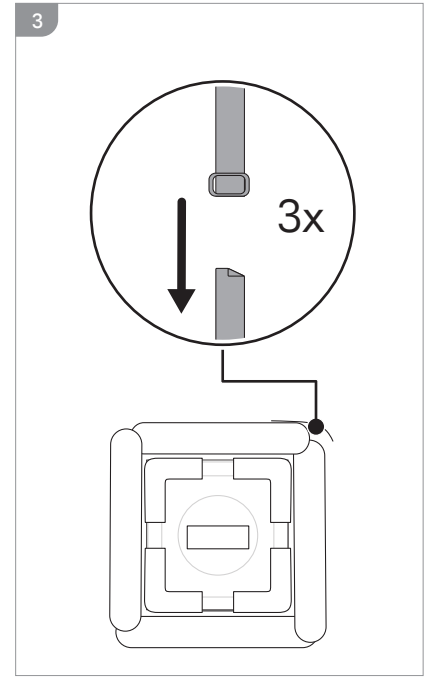

SLEEP N PLAY CENTER

EN	Instructions for use	BS	Upute za korišćenje
DE	Gebrauchsanweisung	SR	Uputstvo za upotrebu
FR	Mode d'emploi	RO	Instrucțiuni de utilizare
ES	Manual de instrucciones	MK	Упатство за употреба
IT	Istruzioni per l'uso	BG	Инструкции за употреба
PT	Instruções de utilização	EL	Οδηγίες χρήσης
NL	Gebruiksaanwijzing	TR	Kullanım talimatları
DA	Vejledning til brugen	ET	Kasutusjuhend
FI	Käyttöohjeet	LV	Lietošanas instrukcija
SV	Användningsinstruktioner	LT	Naudojimo instrukcijos
NO	Bruksanvisninger	UK	Інструкція з експлуатації
PL	Instrukcja użytkowania	KA	გამოყენების ინსტრუქცია
CZ	Návod k použití	RU	Инструкции по эксплуатации
SK	Návod na použitie	AR	لإمعة سإلآ اءاءشرا
HU	Használati útmutató	CN	操作说明书
SL	Navodila za uporabo	ZH	操作說明書
HR	Upute za uporabu		