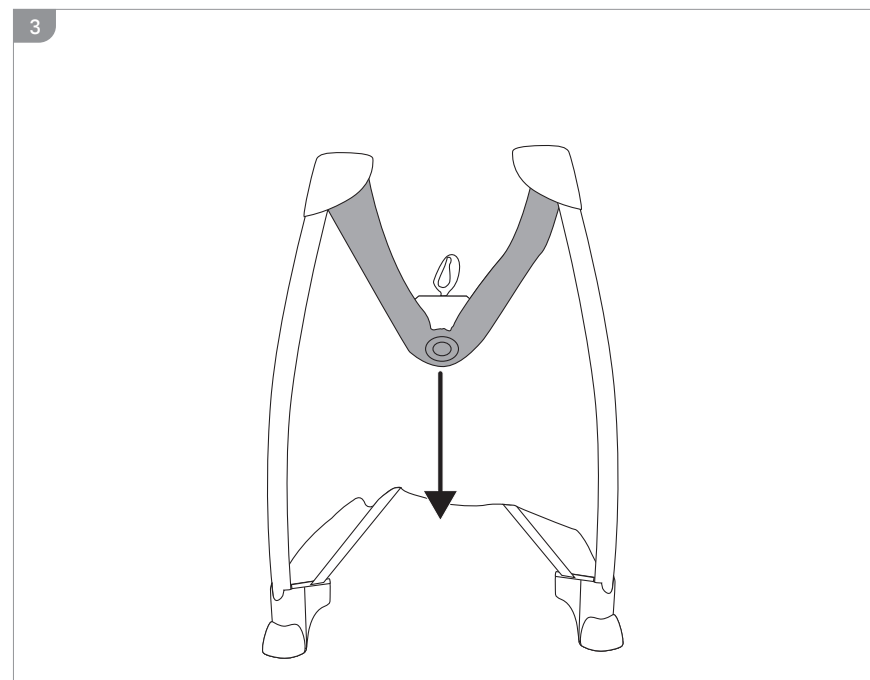

9kg

page 12

15kg

page 16

⊞

page 19

Hauck GmbH & Co. KG
Frohnlaicher Str. 8
96242 Sonnefeld
Germany

phone: +49 (0)9562 9860
mail: info@hauck.de
web: www.hauck.de