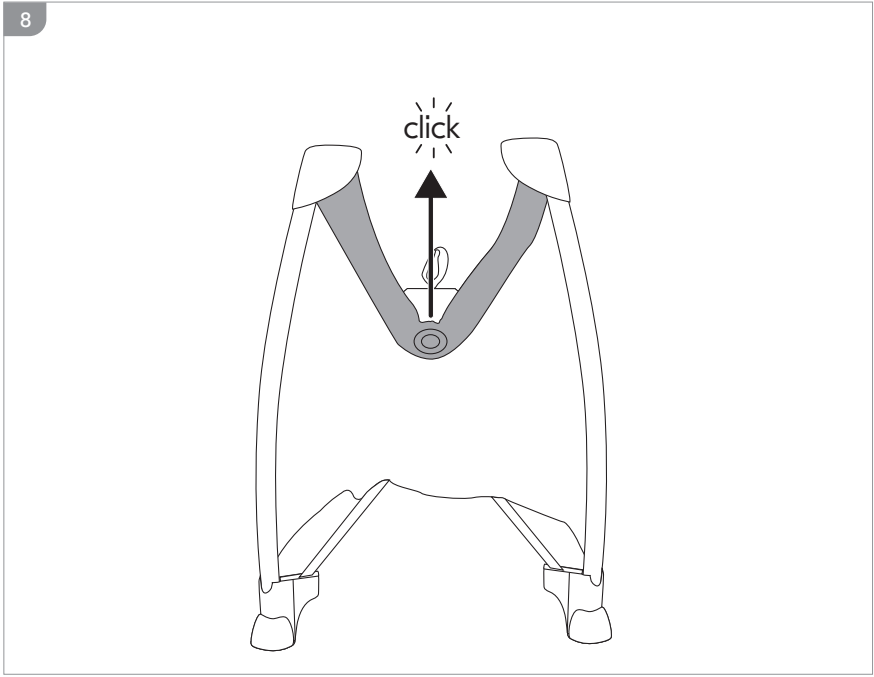

SLEEP N PLAY CENTER

EN	Instructions for use	BS	Upute za korišćenje
DE	Gebrauchsanweisung	SR	Uputstvo za upotrebu
FR	Mode d'emploi	RO	Instrucțiuni de utilizare
ES	Manual de instrucciones	MK	Упатство за употреба
IT	Istruzioni per l'uso	BG	Инструкции за употреба
PT	Instruções de utilização	EL	Οδηγίες χρήσης
NL	Gebruiksaanwijzing	TR	Kullanım talimatları
DA	Vejledning til brugen	ET	Kasutusjuhend
FI	Käyttöohjeet	LV	Lietošanas instrukcija
SV	Användningsinstruktioner	LT	Naudojimo instrukcijos
NO	Bruksanvisninger	UK	Інструкція з експлуатації
PL	Instrukcja użytkowania	KA	გამოყენების ინსტრუქცია
CZ	Návod k použití	RU	Инструкции по эксплуатации
SK	Návod na použitie	AR	لإمعة سإلآ اءاءشرا
HU	Használati útmutató	CN	操作说明书
SL	Navodila za uporabo	ZH	操作說明書
HR	Upute za uporabu		