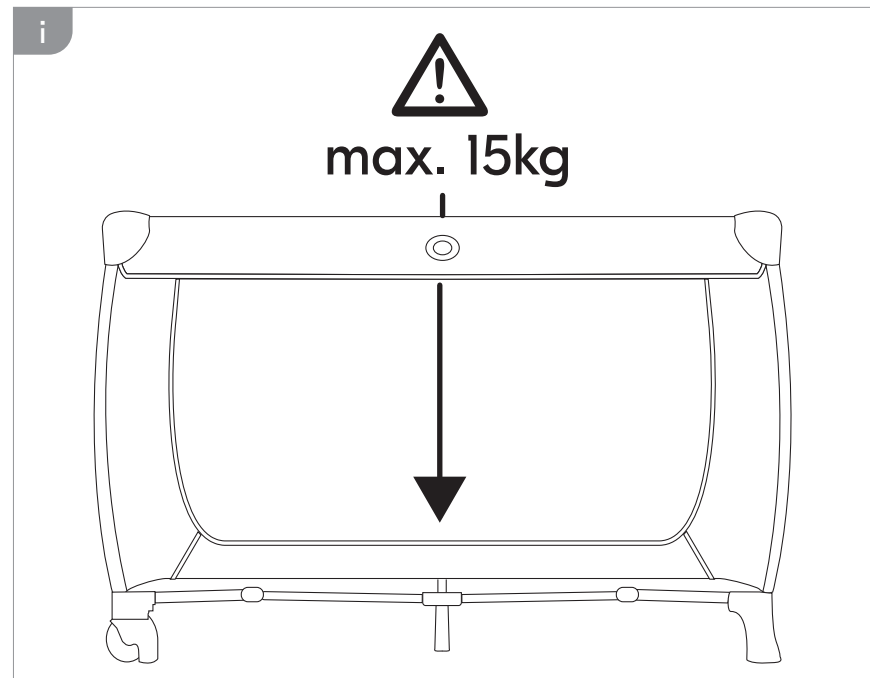

9kg

page 12

15kg

page 16

⊞

page 19

Hauck GmbH & Co. KG
Frohnlaicher Str. 8
96242 Sonnefeld
Germany

phone: +49 (0)9562 9860
mail: info@hauck.de
web: www.hauck.de