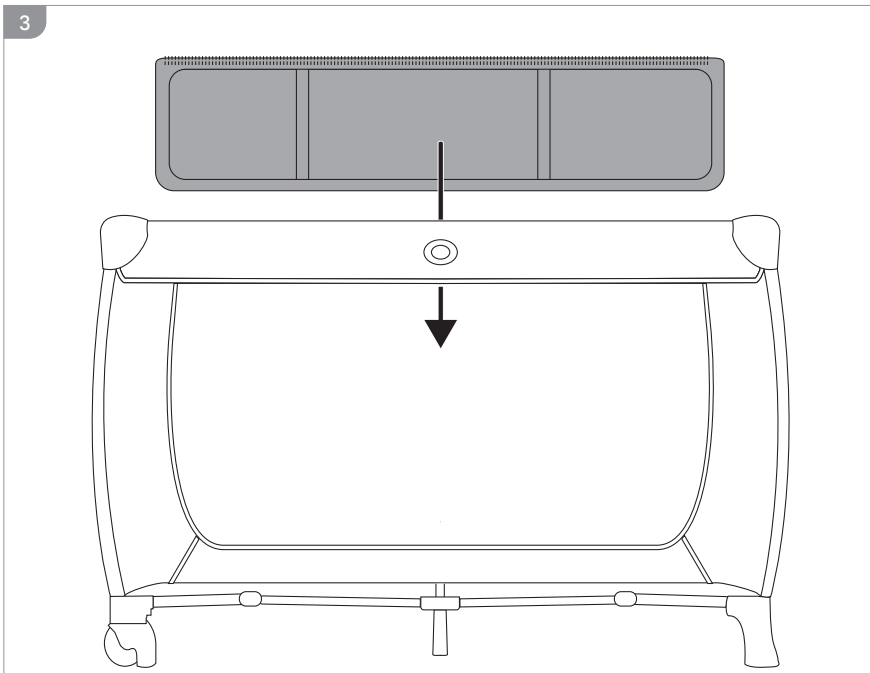

9kg

page 12

15kg

page 16

⊞

page 19

Hauck GmbH & Co. KG
Frohnlaicher Str. 8
96242 Sonnefeld
Germany

phone: +49 (0)9562 9860
mail: info@hauck.de
web: www.hauck.de