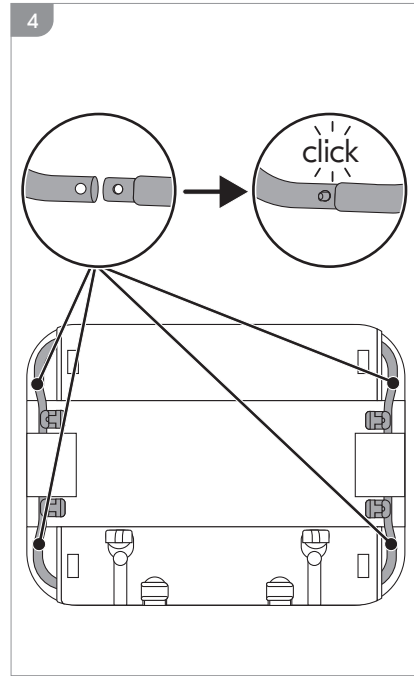

9kg

page 12

15kg

page 16

⊞

page 19

Hauck GmbH & Co. KG
Frohnlaicher Str. 8
96242 Sonnefeld
Germany

phone: +49 (0)9562 9860
mail: info@hauck.de
web: www.hauck.de