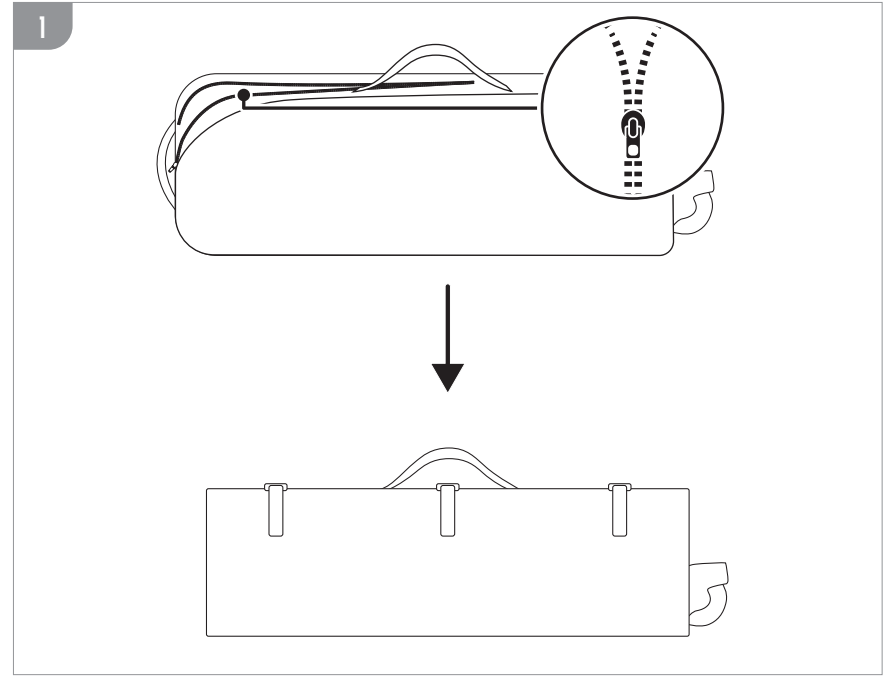

SLEEP N PLAY CENTER

EN	Instructions for use	BS	Upute za korišćenje
DE	Gebrauchsanweisung	SR	Uputstvo za upotrebu
FR	Mode d'emploi	RO	Instrucțiuni de utilizare
ES	Manual de instrucciones	MK	Упатство за употреба
IT	Istruzioni per l'uso	BG	Инструкции за употреба
PT	Instruções de utilização	EL	Οδηγίες χρήσης
NL	Gebruiksaanwijzing	TR	Kullanım talimatları
DA	Vejledning til brugen	ET	Kasutusjuhend
FI	Käyttöohjeet	LV	Lietošanas instrukcija
SV	Användningsinstruktioner	LT	Naudojimo instrukcijos
NO	Bruksanvisninger	UK	Інструкція з експлуатації
PL	Instrukcja użytkowania	KA	გამოყენების ინსტრუქცია
CZ	Návod k použití	RU	Инструкции по эксплуатации
SK	Návod na použitie	AR	لإمعة سإلآ اءاءشرا
HU	Használati útmutató	CN	操作说明书
SL	Navodila za uporabo	ZH	操作說明書
HR	Upute za uporabu		