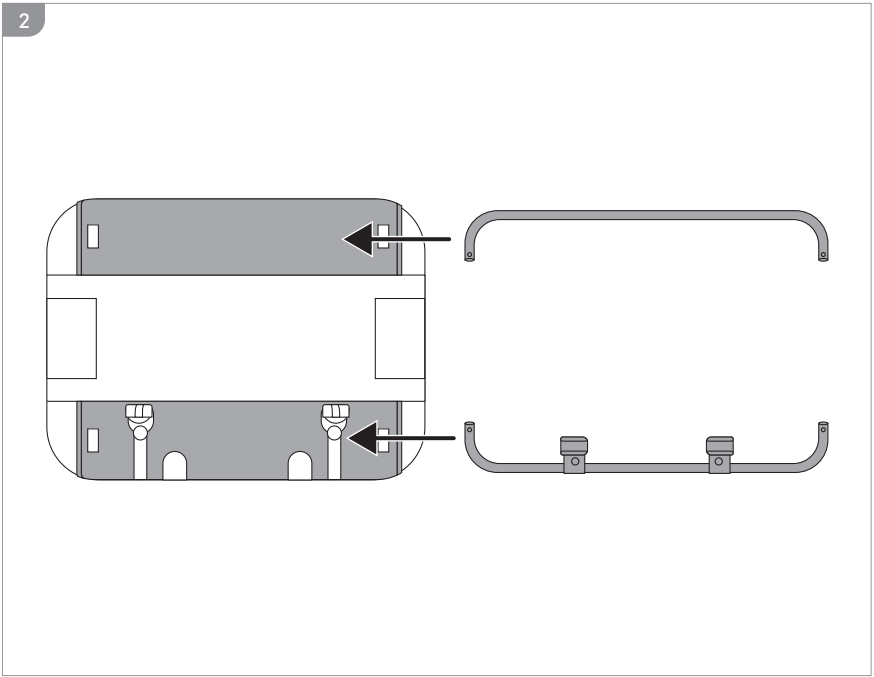

9kg

page 12

15kg

page 16

⊞

page 19

Hauck GmbH & Co. KG
Frohnlaicher Str. 8
96242 Sonnefeld
Germany

phone: +49 (0)9562 9860
mail: info@hauck.de
web: www.hauck.de