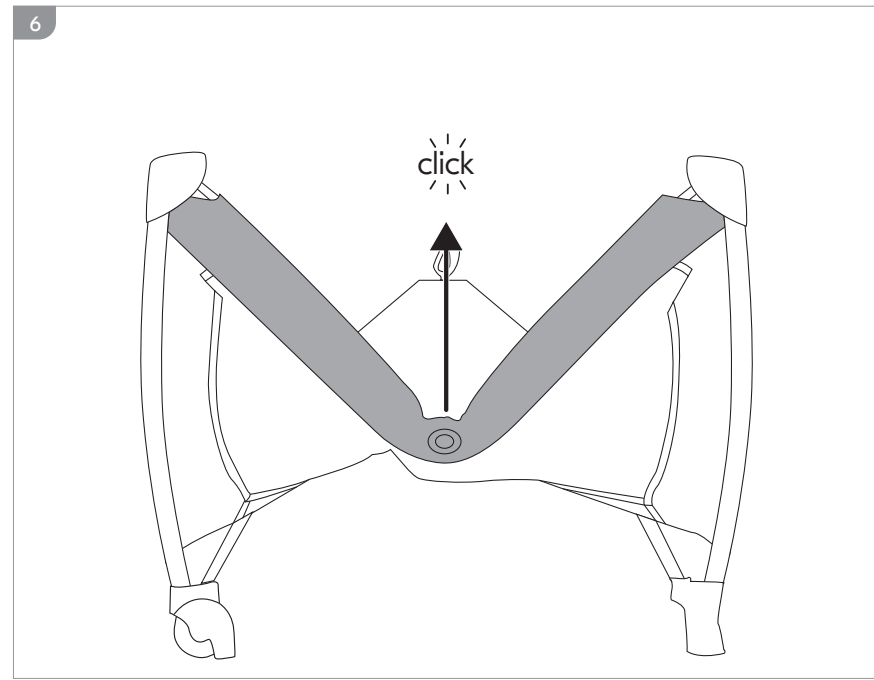

SLEEP N PLAY CENTER

EN	Instructions for use	BS	Upute za korišćenje
DE	Gebrauchsanweisung	SR	Uputstvo za upotrebu
FR	Mode d'emploi	RO	Instrucțiuni de utilizare
ES	Manual de instrucciones	MK	Упатство за употреба
IT	Istruzioni per l'uso	BG	Инструкции за употреба
PT	Instruções de utilização	EL	Οδηγίες χρήσης
NL	Gebruiksaanwijzing	TR	Kullanım talimatları
DA	Vejledning til brugen	ET	Kasutusjuhend
FI	Käyttöohjeet	LV	Lietošanas instrukcija
SV	Användningsinstruktioner	LT	Naudojimo instrukcijos
NO	Bruksanvisninger	UK	Інструкція з експлуатації
PL	Instrukcja użytkowania	KA	გამოყენების ინსტრუქცია
CZ	Návod k použití	RU	Инструкции по эксплуатации
SK	Návod na použitie	AR	لإمعة سإلآ اءاءشرا
HU	Használati útmutató	CN	操作说明书
SL	Navodila za uporabo	ZH	操作說明書
HR	Upute za uporabu		