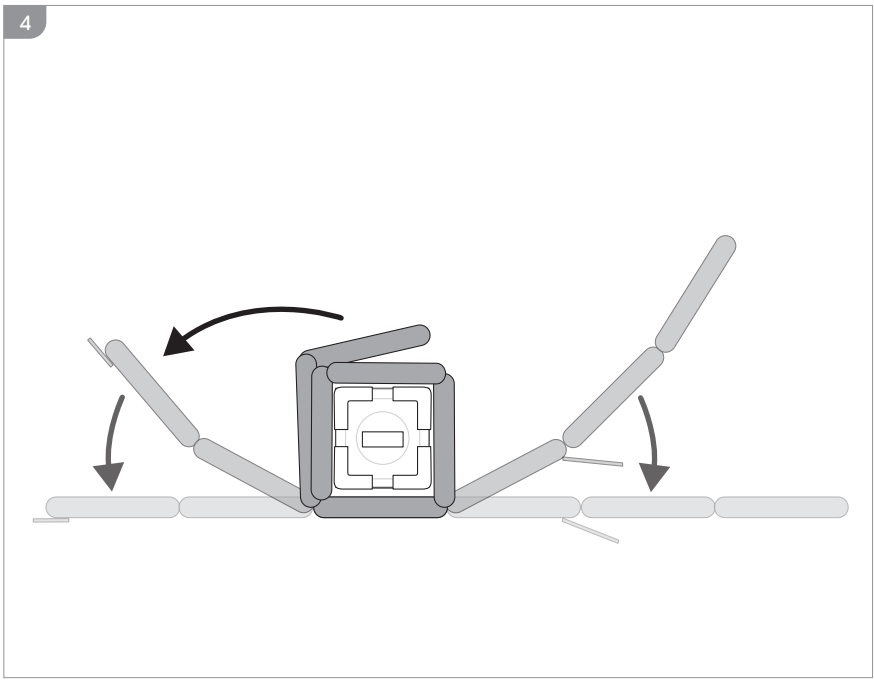

SLEEP N PLAY CENTER

EN	Instructions for use	BS	Upute za korišćenje
DE	Gebrauchsanweisung	SR	Uputstvo za upotrebu
FR	Mode d'emploi	RO	Instrucțiuni de utilizare
ES	Manual de instrucciones	MK	Упатство за употреба
IT	Istruzioni per l'uso	BG	Инструкции за употреба
PT	Instruções de utilização	EL	Οδηγίες χρήσης
NL	Gebruiksaanwijzing	TR	Kullanım talimatları
DA	Vejledning til brugen	ET	Kasutusjuhend
FI	Käyttöohjeet	LV	Lietošanas instrukcija
SV	Användningsinstruktioner	LT	Naudojimo instrukcijos
NO	Bruksanvisninger	UK	Інструкція з експлуатації
PL	Instrukcja użytkowania	KA	გამოყენების ინსტრუქცია
CZ	Návod k použití	RU	Инструкции по эксплуатации
SK	Návod na použitie	AR	لإمعة سإلآ اءاءشرا
HU	Használati útmutató	CN	操作说明书
SL	Navodila za uporabo	ZH	操作說明書
HR	Upute za uporabu		