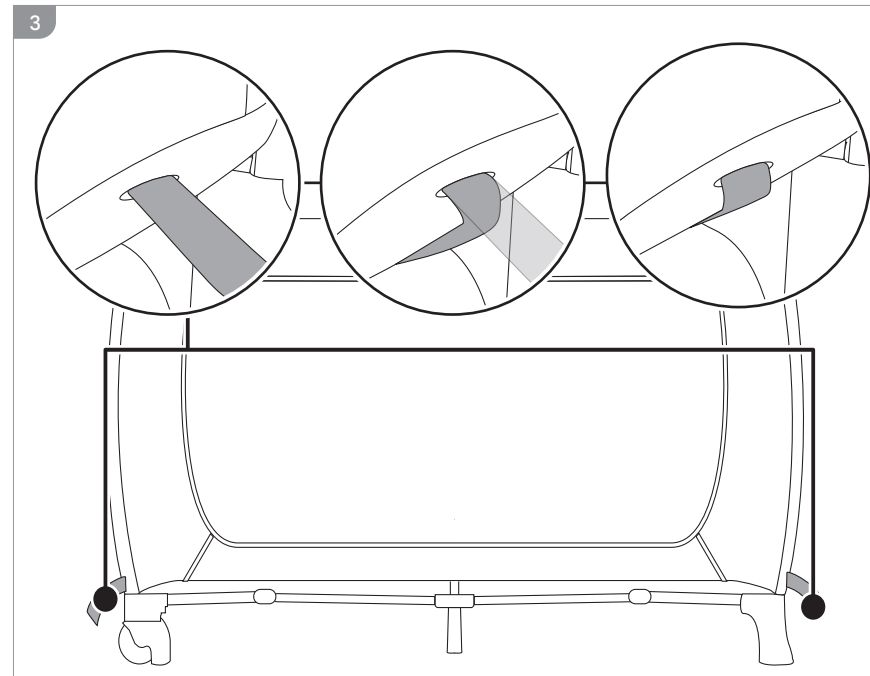

9kg

page 12

15kg

page 16

⊞

page 19

Hauck GmbH & Co. KG
Frohnlaicher Str. 8
96242 Sonnefeld
Germany

phone: +49 (0)9562 9860
mail: info@hauck.de
web: www.hauck.de