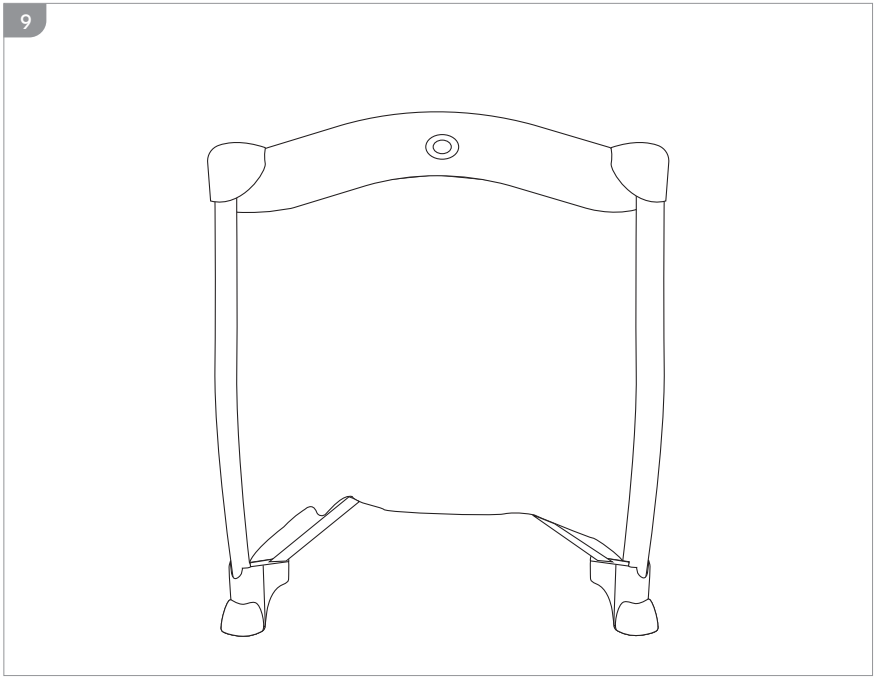

SLEEP N PLAY CENTER

EN	Instructions for use	BS	Upute za korišćenje
DE	Gebrauchsanweisung	SR	Uputstvo za upotrebu
FR	Mode d'emploi	RO	Instrucțiuni de utilizare
ES	Manual de instrucciones	MK	Упатство за употреба
IT	Istruzioni per l'uso	BG	Инструкции за употреба
PT	Instruções de utilização	EL	Οδηγίες χρήσης
NL	Gebruiksaanwijzing	TR	Kullanım talimatları
DA	Vejledning til brugen	ET	Kasutusjuhend
FI	Käyttöohjeet	LV	Lietošanas instrukcija
SV	Användningsinstruktioner	LT	Naudojimo instrukcijos
NO	Bruksanvisninger	UK	Інструкція з експлуатації
PL	Instrukcja użytkowania	KA	გამოყენების ინსტრუქცია
CZ	Návod k použití	RU	Инструкции по эксплуатации
SK	Návod na použitie	AR	لإمعة سإلآ اءاءشرا
HU	Használati útmutató	CN	操作说明书
SL	Navodila za uporabo	ZH	操作說明書
HR	Upute za uporabu		