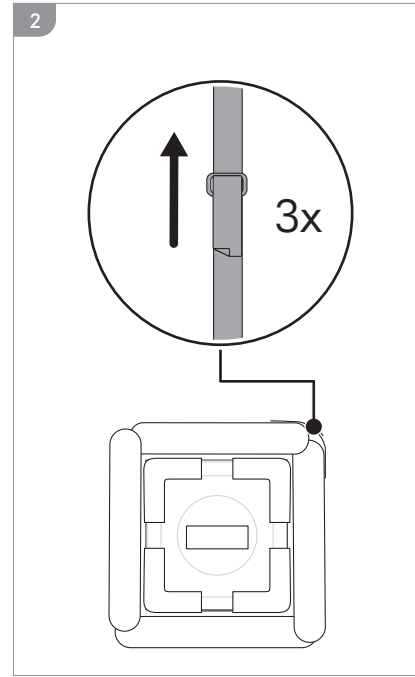

SLEEP N PLAY CENTER

EN	Instructions for use	BS	Upute za korišćenje
DE	Gebrauchsanweisung	SR	Uputstvo za upotrebu
FR	Mode d'emploi	RO	Instrucțiuni de utilizare
ES	Manual de instrucciones	MK	Упатство за употреба
IT	Istruzioni per l'uso	BG	Инструкции за употреба
PT	Instruções de utilização	EL	Οδηγίες χρήσης
NL	Gebruiksaanwijzing	TR	Kullanım talimatları
DA	Vejledning til brugen	ET	Kasutusjuhend
FI	Käyttöohjeet	LV	Lietošanas instrukcija
SV	Användningsinstruktioner	LT	Naudojimo instrukcijos
NO	Bruksanvisninger	UK	Інструкція з експлуатації
PL	Instrukcja użytkowania	KA	გამოყენების ინსტრუქცია
CZ	Návod k použití	RU	Инструкции по эксплуатации
SK	Návod na použitie	AR	لإمعة سإلآ اءاءشرا
HU	Használati útmutató	CN	操作说明书
SL	Navodila za uporabo	ZH	操作說明書
HR	Upute za uporabu		