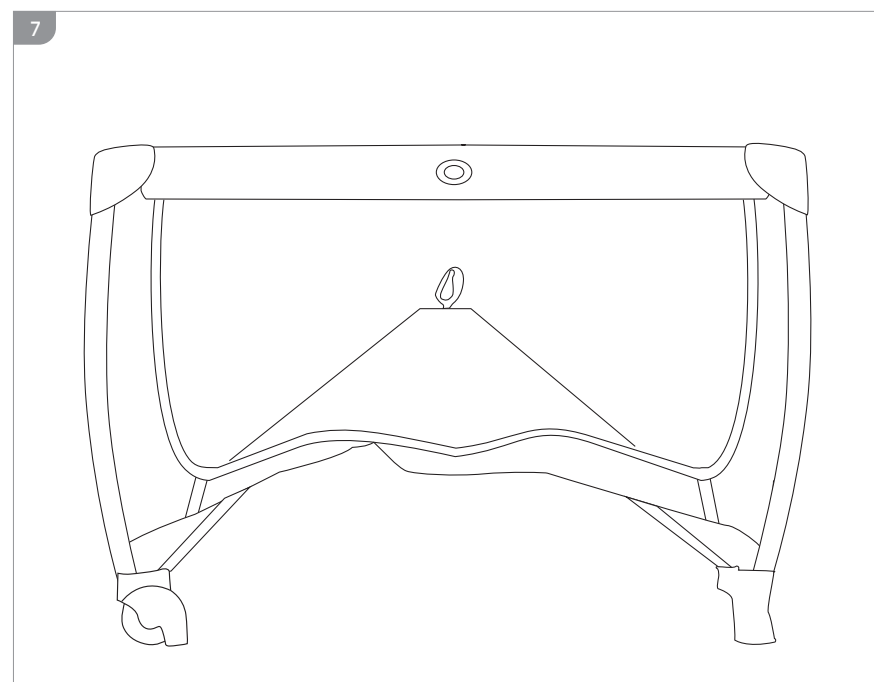

SLEEP N PLAY CENTER

EN	Instructions for use	BS	Upute za korišćenje
DE	Gebrauchsanweisung	SR	Uputstvo za upotrebu
FR	Mode d'emploi	RO	Instrucțiuni de utilizare
ES	Manual de instrucciones	MK	Упатство за употреба
IT	Istruzioni per l'uso	BG	Инструкции за употреба
PT	Instruções de utilização	EL	Οδηγίες χρήσης
NL	Gebruiksaanwijzing	TR	Kullanım talimatları
DA	Vejledning til brugen	ET	Kasutusjuhend
FI	Käyttöohjeet	LV	Lietošanas instrukcija
SV	Användningsinstruktioner	LT	Naudojimo instrukcijos
NO	Bruksanvisninger	UK	Інструкція з експлуатації
PL	Instrukcja użytkowania	KA	გამოყენების ინსტრუქცია
CZ	Návod k použití	RU	Инструкции по эксплуатации
SK	Návod na použitie	AR	لإمعة سإلآ اءاءشرا
HU	Használati útmutató	CN	操作说明书
SL	Navodila za uporabo	ZH	操作說明書
HR	Upute za uporabu		