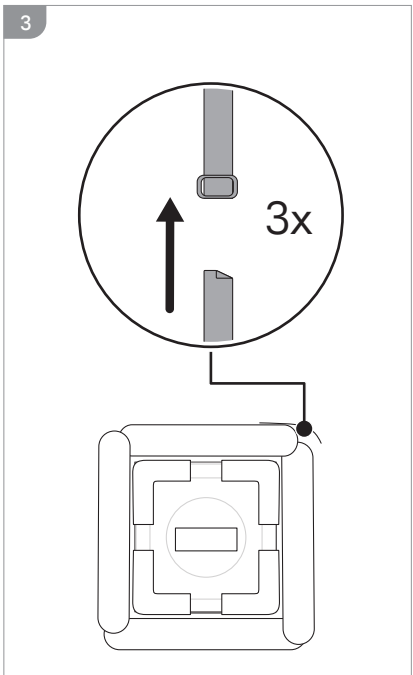

9kg

page 12

15kg

page 16

⊞

page 19

Hauck GmbH & Co. KG
Frohnlaicher Str. 8
96242 Sonnefeld
Germany

phone: +49 (0)9562 9860
mail: info@hauck.de
web: www.hauck.de