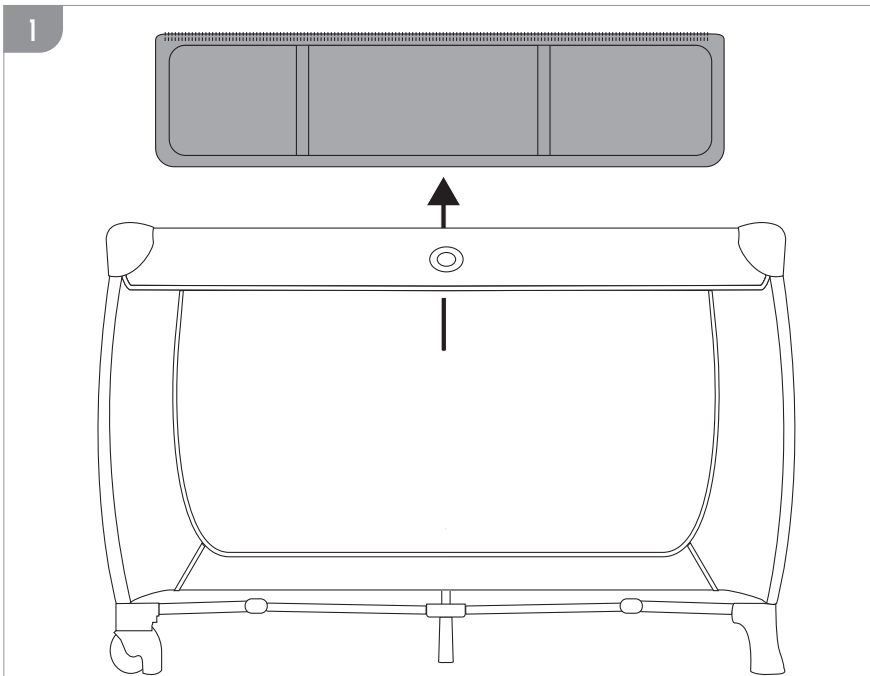

9kg

page 12

15kg

page 16

⊞

page 19

Hauck GmbH & Co. KG
Frohnlaicher Str. 8
96242 Sonnefeld
Germany

phone: +49 (0)9562 9860
mail: info@hauck.de
web: www.hauck.de