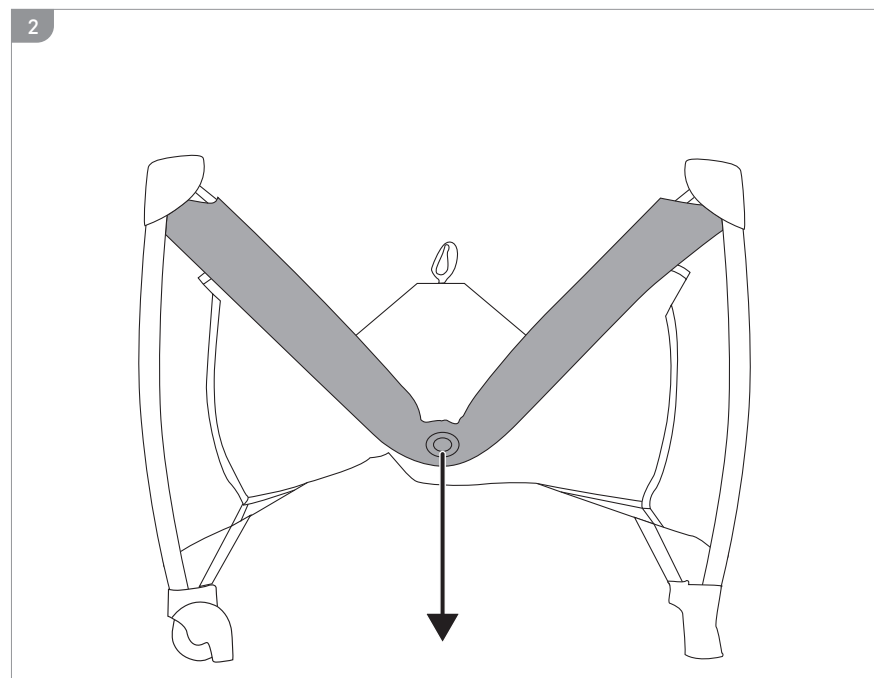

9kg

page 12

15kg

page 16

⊞

page 19

Hauck GmbH & Co. KG
Frohnlaicher Str. 8
96242 Sonnefeld
Germany

phone: +49 (0)9562 9860
mail: info@hauck.de
web: www.hauck.de