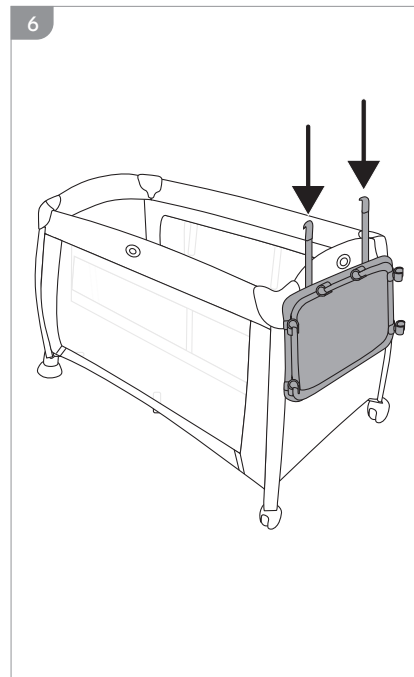

9kg

page 12

15kg

page 16

⊞

page 19

Hauck GmbH & Co. KG
Frohnlaicher Str. 8
96242 Sonnefeld
Germany

phone: +49 (0)9562 9860
mail: info@hauck.de
web: www.hauck.de