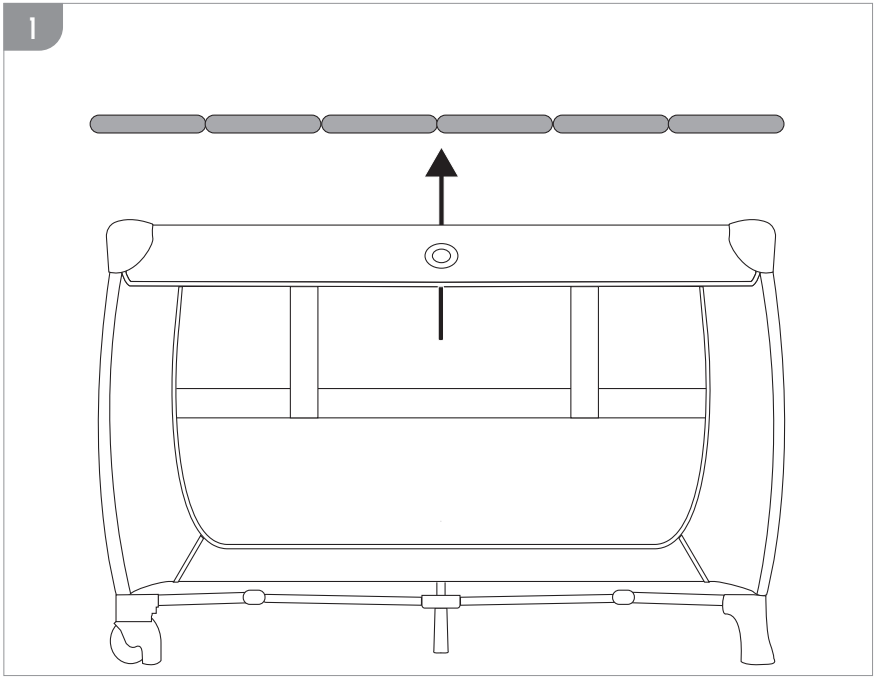

9kg

page 12

15kg

page 16

⊞

page 19

Hauck GmbH & Co. KG
Frohnlaicher Str. 8
96242 Sonnefeld
Germany

phone: +49 (0)9562 9860
mail: info@hauck.de
web: www.hauck.de