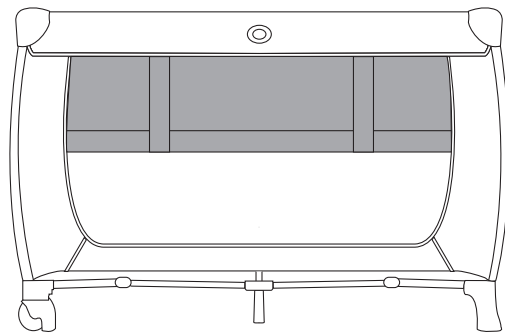

9kg

page 12

15kg