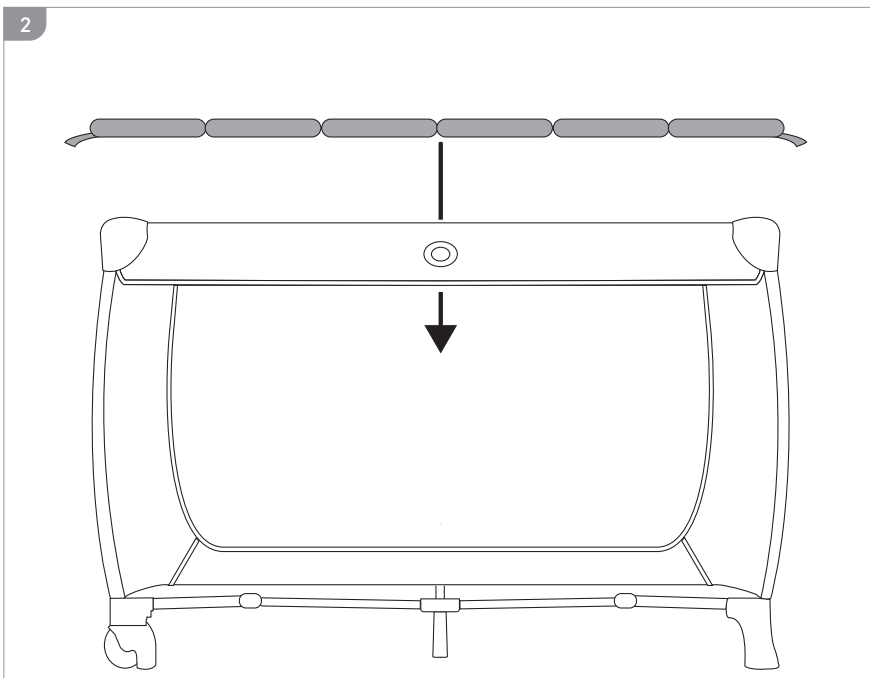

9kg

page 12

15kg

page 16

⊞

page 19

Hauck GmbH & Co. KG
Frohnlaicher Str. 8
96242 Sonnefeld
Germany

phone: +49 (0)9562 9860
mail: info@hauck.de
web: www.hauck.de