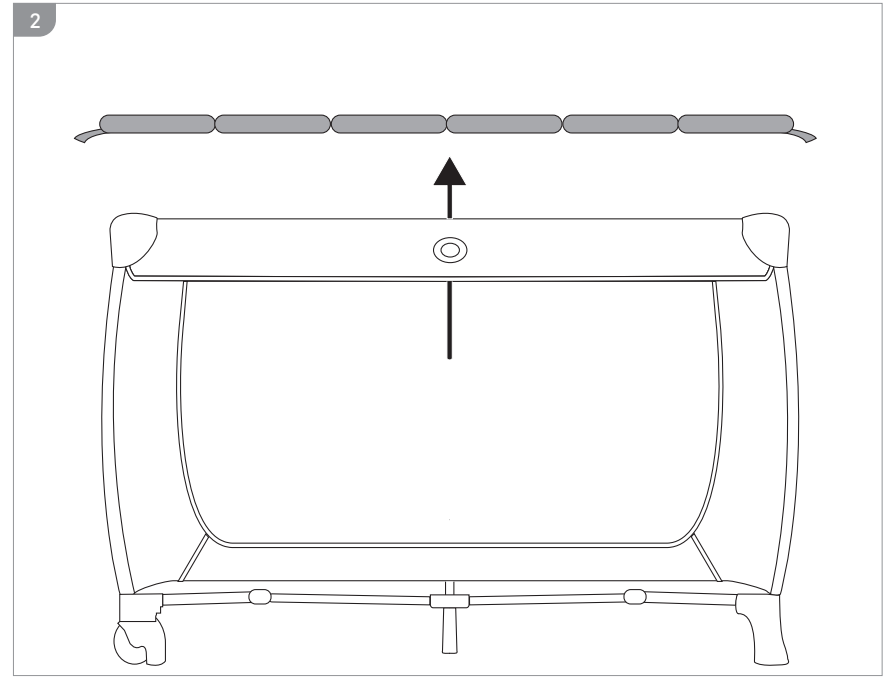

9kg

page 12

15kg

page 16

⊞

page 19

Hauck GmbH & Co. KG
Frohnlaicher Str. 8
96242 Sonnefeld
Germany

phone: +49 (0)9562 9860
mail: info@hauck.de
web: www.hauck.de