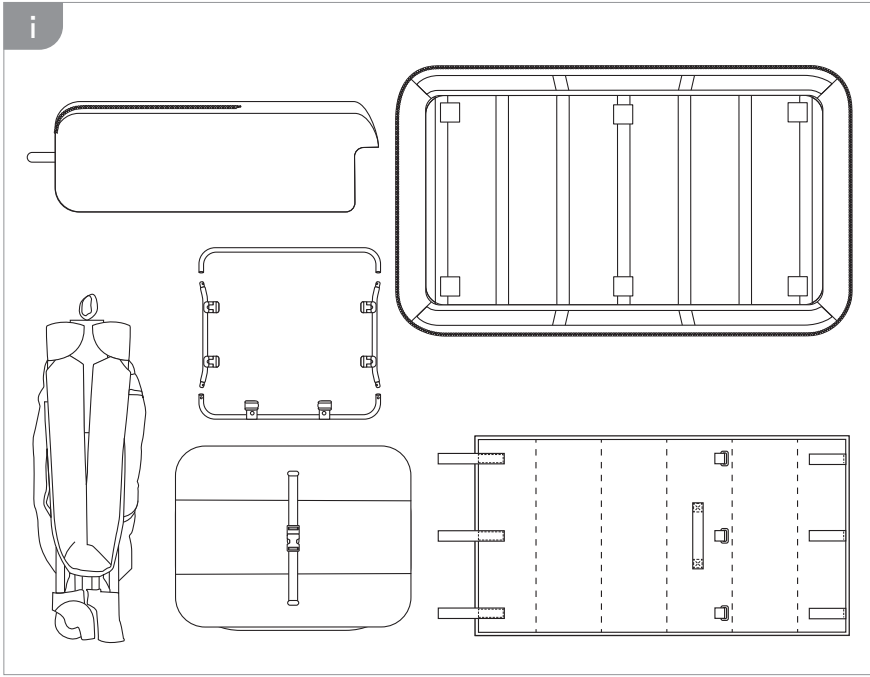

SLEEP N PLAY CENTER

EN	Instructions for use	BS	Upute za korišćenje
DE	Gebrauchsanweisung	SR	Uputstvo za upotrebu
FR	Mode d'emploi	RO	Instrucțiuni de utilizare
ES	Manual de instrucciones	MK	Упатство за употреба
IT	Istruzioni per l'uso	BG	Инструкции за употреба
PT	Instruções de utilização	EL	Οδηγίες χρήσης
NL	Gebruiksaanwijzing	TR	Kullanım talimatları
DA	Vejledning til brugen	ET	Kasutusjuhend
FI	Käyttöohjeet	LV	Lietošanas instrukcija
SV	Användningsinstruktioner	LT	Naudojimo instrukcijos
NO	Bruksanvisninger	UK	Інструкція з експлуатації
PL	Instrukcja użytkowania	KA	გამოყენების ინსტრუქცია
CZ	Návod k použití	RU	Инструкции по эксплуатации
SK	Návod na použitie	AR	لإمعة سإلآ اءاءشرا
HU	Használati útmutató	CN	操作说明书
SL	Navodila za uporabo	ZH	操作說明書
HR	Upute za uporabu		