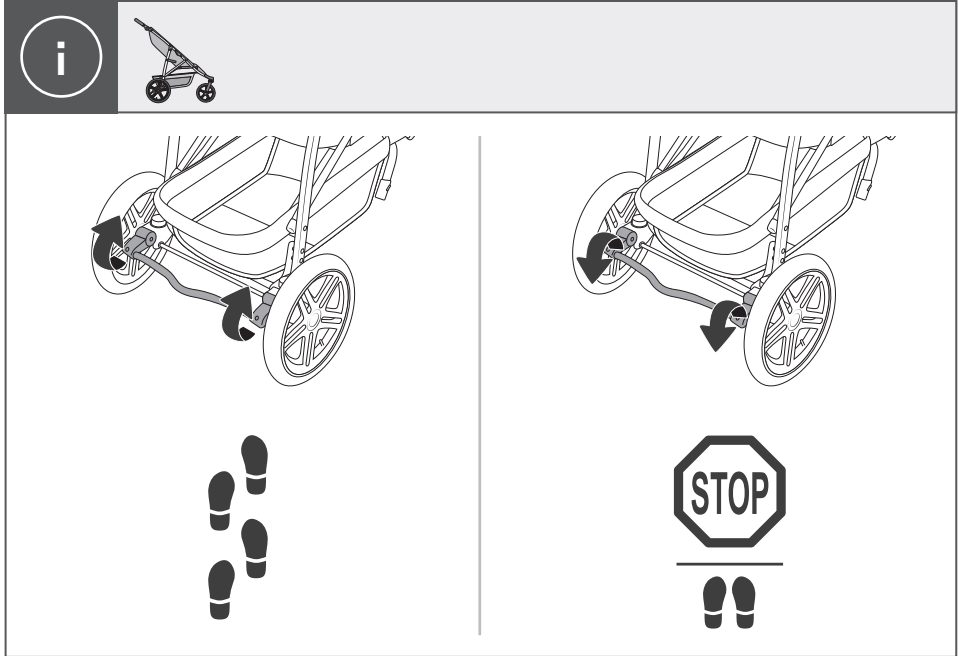

max. 29 PSI
2 BAR

Category B

1a

1b

1c

1d

1h

1i