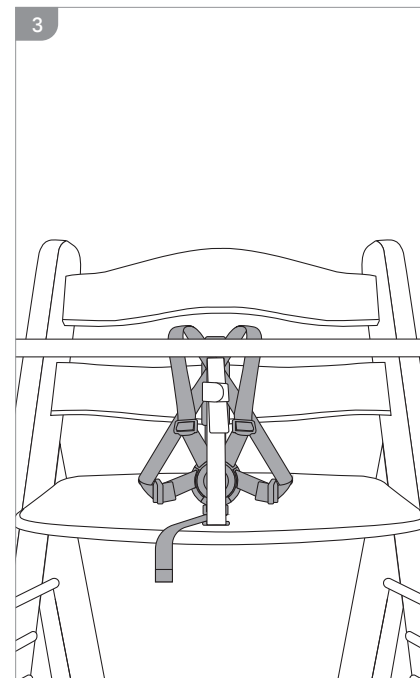

# HIGHCHAIR PAD DELUXE

EN	Instructions for use	BS	Upute za korišćenje
DE	Gebrauchsanweisung	SR	Uputstvo za upotrebu
FR	Mode d'emploi	RO	Instrucțiuni de utilizare
ES	Manual de instrucciones	MK	Упатство за употреба
IT	Istruzioni per l'uso	BG	Инструкции за употреба
PT	Instruções de utilização	EL	Οδηγίες χρήσης
NL	Gebruiksaanwijzing	TR	Kullanım talimatları
DA	Vejledning til brugen	ET	Kasutusjuhend
FI	Käyttöohjeet	LV	Lietošanas instrukcija
SV	Användningsinstruktioner	LT	Naudojimo instrukcijos
NO	Bruksanvisninger	UK	Інструкція з експлуатації
PL	Instrukcja użytkowania	KA	გამოყენების ინსტრუქცია
CZ	Návod k použití	RU	Инструкции по эксплуатации
SK	Návod na použitie	AR	لإمعة سإلآ اءاءشرا
HU	Használati útmutató	CN	操作说明书
SL	Navodila za uporabo	ZH	操作說明書
HR	Upute za uporabu		