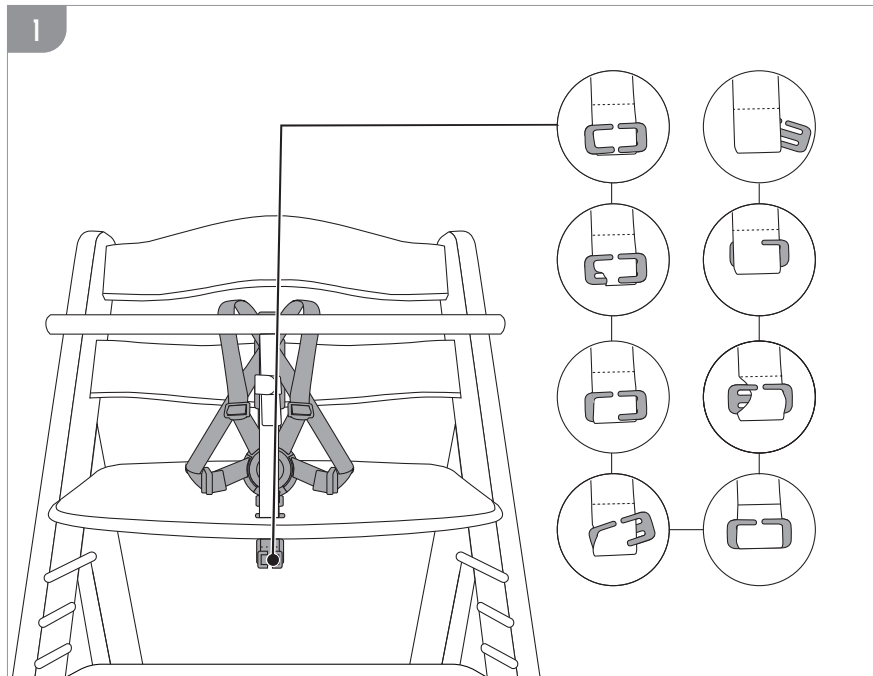

# HIGHCHAIR PAD DELUXE

EN	Instructions for use	BS	Upute za korišćenje
DE	Gebrauchsanweisung	SR	Uputstvo za upotrebu
FR	Mode d'emploi	RO	Instrucțiuni de utilizare
ES	Manual de instrucciones	MK	Упатство за употреба
IT	Istruzioni per l'uso	BG	Инструкции за употреба
PT	Instruções de utilização	EL	Οδηγίες χρήσης
NL	Gebruiksaanwijzing	TR	Kullanım talimatları
DA	Vejledning til brugen	ET	Kasutusjuhend
FI	Käyttöohjeet	LV	Lietošanas instrukcija
SV	Användningsinstruktioner	LT	Naudojimo instrukcijos
NO	Bruksanvisninger	UK	Інструкція з експлуатації
PL	Instrukcja użytkowania	KA	გამოყენების ინსტრუქცია
CZ	Návod k použití	RU	Инструкции по эксплуатации
SK	Návod na použitie	AR	لإمعة سإلآ اءاءشرا
HU	Használati útmutató	CN	操作说明书
SL	Navodila za uporabo	ZH	操作說明書
HR	Upute za uporabu		