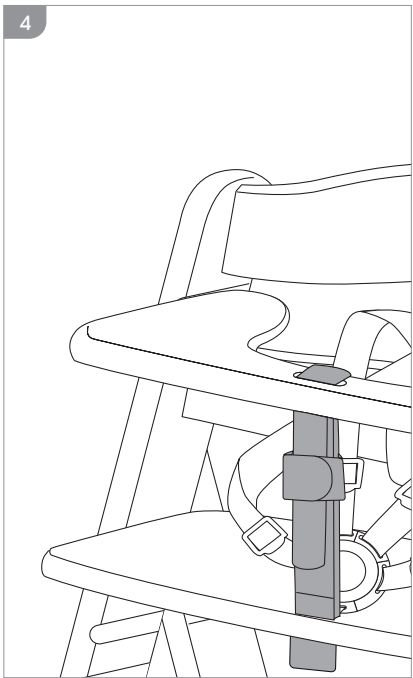

# HIGHCHAIR PAD DELUXE

EN	Instructions for use	BS	Upute za korišćenje
DE	Gebrauchsanweisung	SR	Uputstvo za upotrebu
FR	Mode d'emploi	RO	Instrucțiuni de utilizare
ES	Manual de instrucciones	MK	Упатство за употреба
IT	Istruzioni per l'uso	BG	Инструкции за употреба
PT	Instruções de utilização	EL	Οδηγίες χρήσης
NL	Gebruiksaanwijzing	TR	Kullanım talimatları
DA	Vejledning til brugen	ET	Kasutusjuhend
FI	Käyttöohjeet	LV	Lietošanas instrukcija
SV	Användningsinstruktioner	LT	Naudojimo instrukcijos
NO	Bruksanvisninger	UK	Інструкція з експлуатації
PL	Instrukcja użytkowania	KA	გამოყენების ინსტრუქცია
CZ	Návod k použití	RU	Инструкции по эксплуатации
SK	Návod na použitie	AR	لإمعة سإلآ اءاءشرا
HU	Használati útmutató	CN	操作说明书
SL	Navodila za uporabo	ZH	操作說明書
HR	Upute za uporabu		