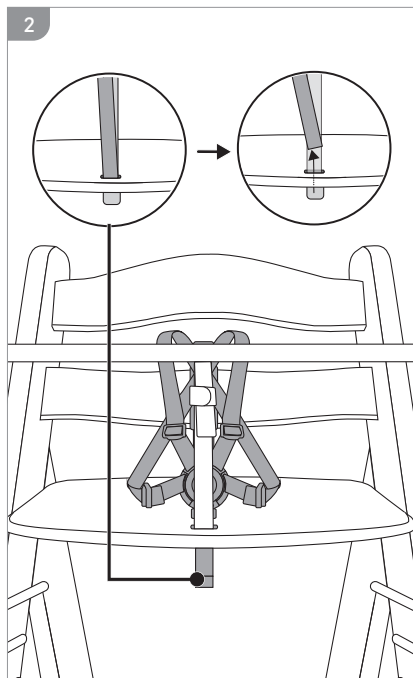

# HIGHCHAIR PAD DELUXE

EN	Instructions for use	BS	Upute za korišćenje
DE	Gebrauchsanweisung	SR	Uputstvo za upotrebu
FR	Mode d'emploi	RO	Instrucțiuni de utilizare
ES	Manual de instrucciones	MK	Упатство за употреба
IT	Istruzioni per l'uso	BG	Инструкции за употреба
PT	Instruções de utilização	EL	Οδηγίες χρήσης
NL	Gebruiksaanwijzing	TR	Kullanım talimatları
DA	Vejledning til brugen	ET	Kasutusjuhend
FI	Käyttöohjeet	LV	Lietošanas instrukcija
SV	Användningsinstruktioner	LT	Naudojimo instrukcijos
NO	Bruksanvisninger	UK	Інструкція з експлуатації
PL	Instrukcja użytkowania	KA	გამოყენების ინსტრუქცია
CZ	Návod k použití	RU	Инструкции по эксплуатации
SK	Návod na použitie	AR	لإمعة سإلآ اءاءشرا
HU	Használati útmutató	CN	操作说明书
SL	Navodila za uporabo	ZH	操作說明書
HR	Upute za uporabu		