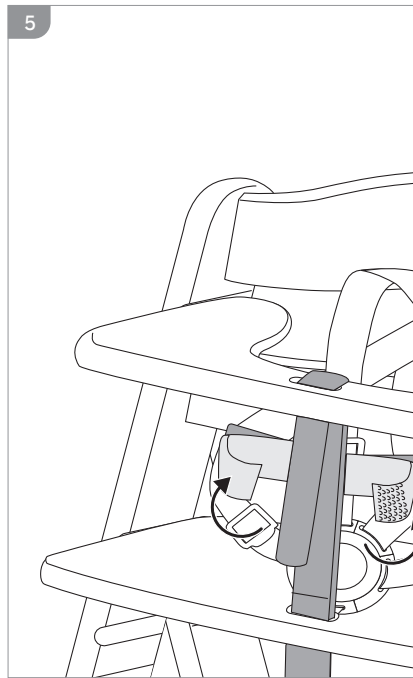

# HIGHCHAIR PAD DELUXE

EN	Instructions for use	BS	Upute za korišćenje
DE	Gebrauchsanweisung	SR	Uputstvo za upotrebu
FR	Mode d'emploi	RO	Instrucțiuni de utilizare
ES	Manual de instrucciones	MK	Упатство за употреба
IT	Istruzioni per l'uso	BG	Инструкции за употреба
PT	Instruções de utilização	EL	Οδηγίες χρήσης
NL	Gebruiksaanwijzing	TR	Kullanım talimatları
DA	Vejledning til brugen	ET	Kasutusjuhend
FI	Käyttöohjeet	LV	Lietošanas instrukcija
SV	Användningsinstruktioner	LT	Naudojimo instrukcijos
NO	Bruksanvisninger	UK	Інструкція з експлуатації
PL	Instrukcja użytkowania	KA	გამოყენების ინსტრუქცია
CZ	Návod k použití	RU	Инструкции по эксплуатации
SK	Návod na použitie	AR	لإمعة سإلآ اءاءشرا
HU	Használati útmutató	CN	操作说明书
SL	Navodila za uporabo	ZH	操作說明書
HR	Upute za uporabu		