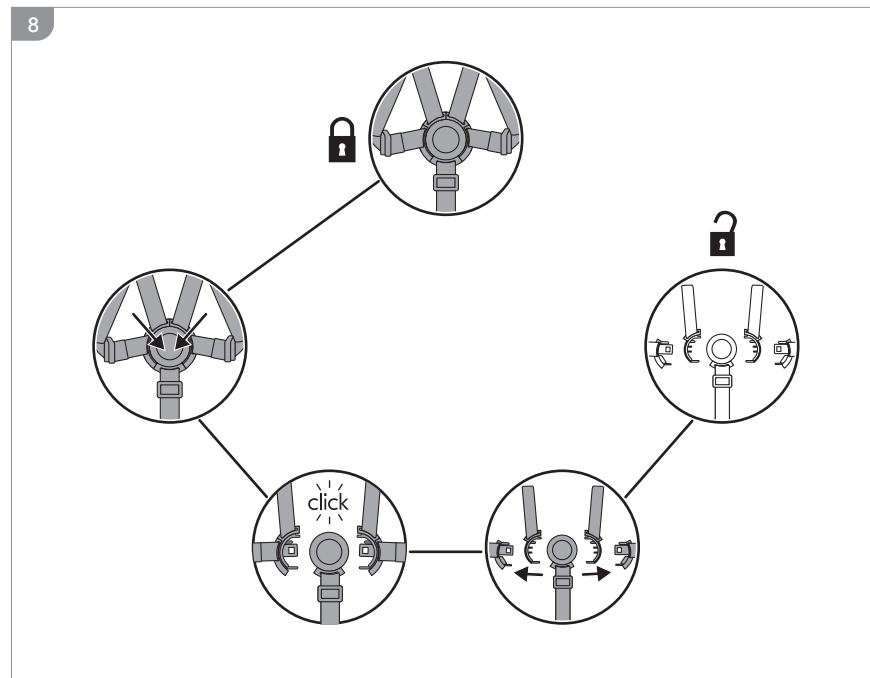

# HIGHCHAIR PAD DELUXE

EN	Instructions for use	BS	Upute za korišćenje
DE	Gebrauchsanweisung	SR	Uputstvo za upotrebu
FR	Mode d'emploi	RO	Instrucțiuni de utilizare
ES	Manual de instrucciones	MK	Упатство за употреба
IT	Istruzioni per l'uso	BG	Инструкции за употреба
PT	Instruções de utilização	EL	Οδηγίες χρήσης
NL	Gebruiksaanwijzing	TR	Kullanım talimatları
DA	Vejledning til brugen	ET	Kasutusjuhend
FI	Käyttöohjeet	LV	Lietošanas instrukcija
SV	Användningsinstruktioner	LT	Naudojimo instrukcijos
NO	Bruksanvisninger	UK	Інструкція з експлуатації
PL	Instrukcja użytkowania	KA	გამოყენების ინსტრუქცია
CZ	Návod k použití	RU	Инструкции по эксплуатации
SK	Návod na použitie	AR	لإمعة سإلآ اءاءشرا
HU	Használati útmutató	CN	操作说明书
SL	Navodila za uporabo	ZH	操作說明書
HR	Upute za uporabu		