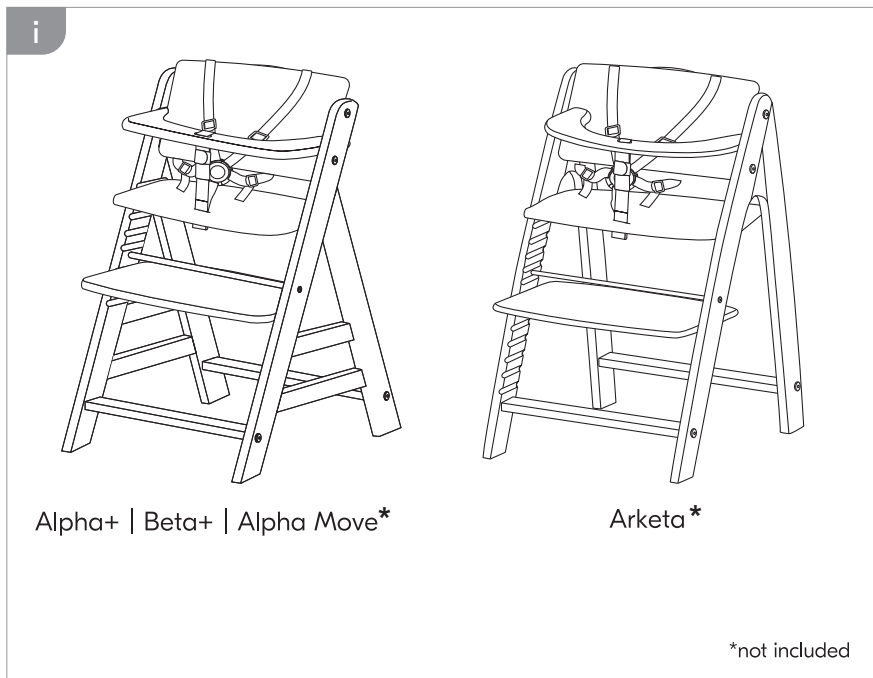

# HIGHCHAIR PAD DELUXE

EN	Instructions for use	BS	Upute za korišćenje
DE	Gebrauchsanweisung	SR	Uputstvo za upotrebu
FR	Mode d'emploi	RO	Instrucțiuni de utilizare
ES	Manual de instrucciones	MK	Упатство за употреба
IT	Istruzioni per l'uso	BG	Инструкции за употреба
PT	Instruções de utilização	EL	Οδηγίες χρήσης
NL	Gebruiksaanwijzing	TR	Kullanım talimatları
DA	Vejledning til brugen	ET	Kasutusjuhend
FI	Käyttöohjeet	LV	Lietošanas instrukcija
SV	Användningsinstruktioner	LT	Naudojimo instrukcijos
NO	Bruksanvisninger	UK	Інструкція з експлуатації
PL	Instrukcja użytkowania	KA	გამოყენების ინსტრუქცია
CZ	Návod k použití	RU	Инструкции по эксплуатации
SK	Návod na použitie	AR	لإمعة سإلآ اءاءشرا
HU	Használati útmutató	CN	操作说明书
SL	Navodila za uporabo	ZH	操作說明書
HR	Upute za uporabu		