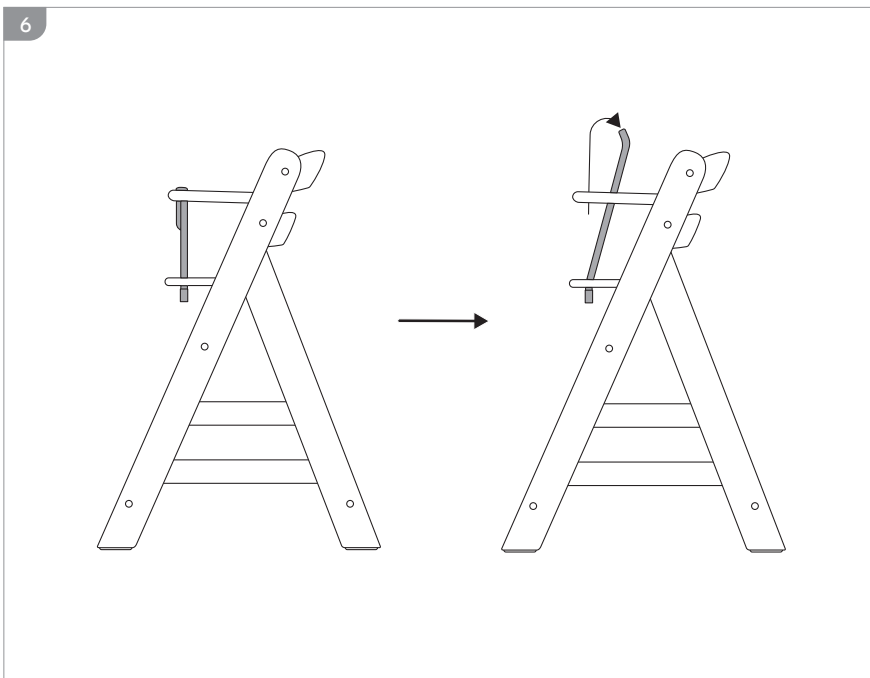

# HIGHCHAIR PAD DELUXE

EN	Instructions for use	BS	Upute za korišćenje
DE	Gebrauchsanweisung	SR	Uputstvo za upotrebu
FR	Mode d'emploi	RO	Instrucțiuni de utilizare
ES	Manual de instrucciones	MK	Упатство за употреба
IT	Istruzioni per l'uso	BG	Инструкции за употреба
PT	Instruções de utilização	EL	Οδηγίες χρήσης
NL	Gebruiksaanwijzing	TR	Kullanım talimatları
DA	Vejledning til brugen	ET	Kasutusjuhend
FI	Käyttöohjeet	LV	Lietošanas instrukcija
SV	Användningsinstruktioner	LT	Naudojimo instrukcijos
NO	Bruksanvisninger	UK	Інструкція з експлуатації
PL	Instrukcja użytkowania	KA	გამოყენების ინსტრუქცია
CZ	Návod k použití	RU	Инструкции по эксплуатации
SK	Návod na použitie	AR	لإمعة سإلآ اءاءشرا
HU	Használati útmutató	CN	操作说明书
SL	Navodila za uporabo	ZH	操作說明書
HR	Upute za uporabu		