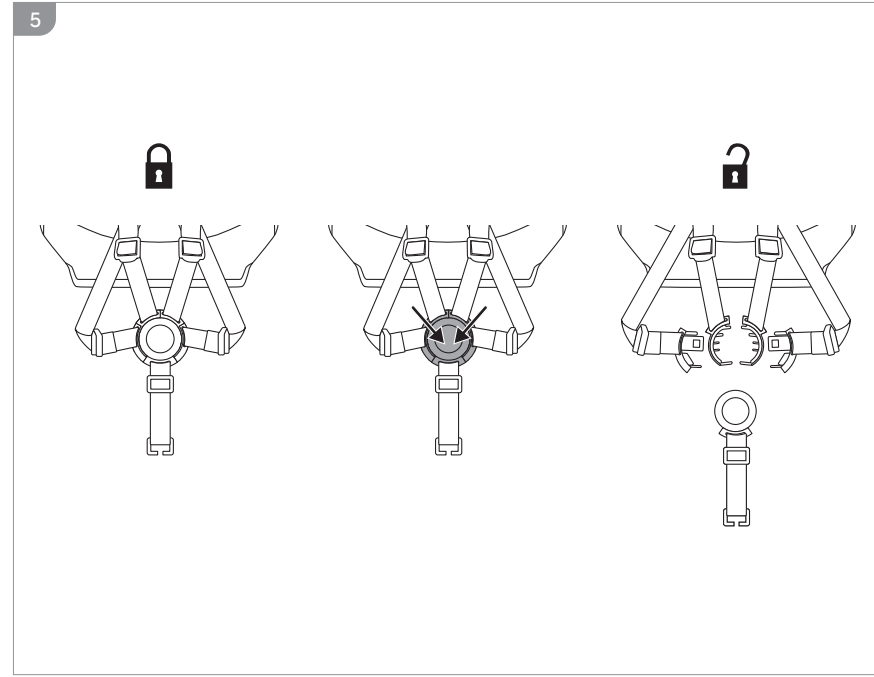

HIGHCHAIR BABY SEAT

EN	Instructions for use	BS	Upute za korišćenje
DE	Gebrauchsanweisung	SR	Uputstvo za upotrebu
FR	Mode d'emploi	RO	Instrucțiuni de utilizare
ES	Manual de instrucciones	MK	Упатство за употреба
IT	Istruzioni per l'uso	BG	Инструкции за употреба
PT	Instruções de utilização	EL	Οδηγίες χρήσης
NL	Gebruiksaanwijzing	TR	Kullanım talimatları
DA	Vejledning til brugen	ET	Kasutusjuhend
FI	Käyttöohjeet	LV	Lietošanas instrukcija
SV	Användningsinstruktioner	LT	Naudojimo instrukcijos
NO	Bruksanvisninger	UK	Інструкція з експлуатації
PL	Instrukcja użytkowania	KA	გამოყენების ინსტრუქცია
CZ	Návod k použití	RU	Инструкции по эксплуатации
SK	Návod na použitie	AR	لإمعة سإلآ اءاءشرا
HU	Használati útmutató	CN	操作说明书
SL	Navodila za uporabo	ZH	操作說明書
HR	Upute za uporabu		