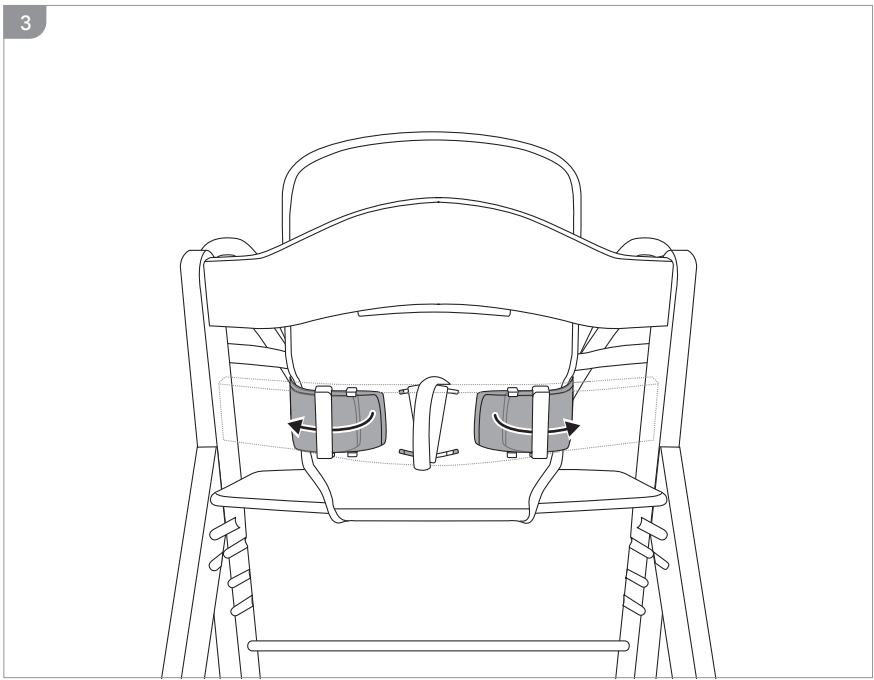

HIGHCHAIR BABY SEAT

EN	Instructions for use	BS	Upute za korišćenje
DE	Gebrauchsanweisung	SR	Uputstvo za upotrebu
FR	Mode d'emploi	RO	Instrucțiuni de utilizare
ES	Manual de instrucciones	MK	Упатство за употреба
IT	Istruzioni per l'uso	BG	Инструкции за употреба
PT	Instruções de utilização	EL	Οδηγίες χρήσης
NL	Gebruiksaanwijzing	TR	Kullanım talimatları
DA	Vejledning til brugen	ET	Kasutusjuhend
FI	Käyttöohjeet	LV	Lietošanas instrukcija
SV	Användningsinstruktioner	LT	Naudojimo instrukcijos
NO	Bruksanvisninger	UK	Інструкція з експлуатації
PL	Instrukcja użytkowania	KA	გამოყენების ინსტრუქცია
CZ	Návod k použití	RU	Инструкции по эксплуатации
SK	Návod na použitie	AR	لإمعة سإلآ اءاءشرا
HU	Használati útmutató	CN	操作说明书
SL	Navodila za uporabo	ZH	操作說明書
HR	Upute za uporabu		