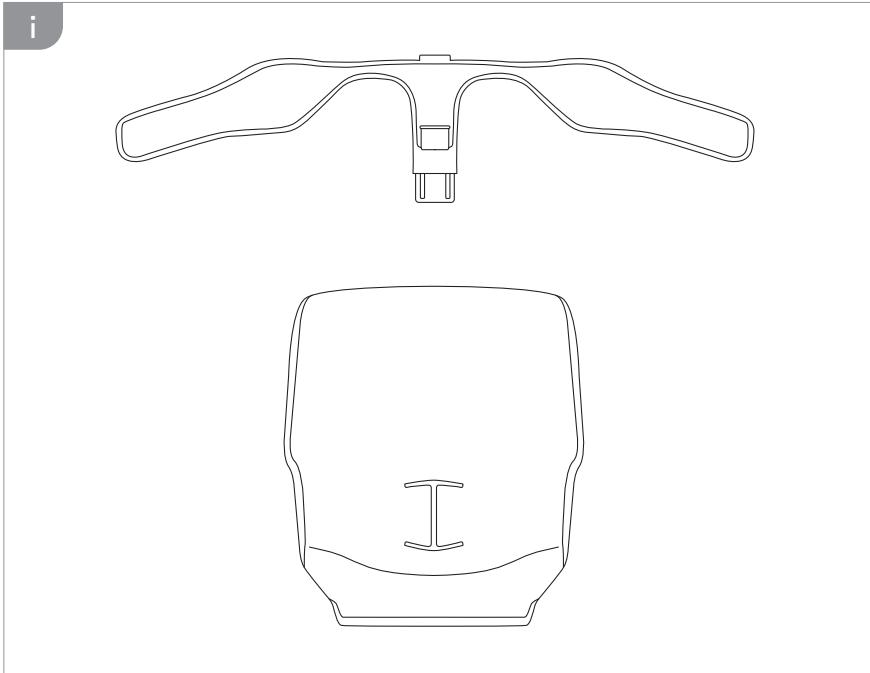

HIGHCHAIR BABY SEAT

EN	Instructions for use	BS	Upute za korišćenje
DE	Gebrauchsanweisung	SR	Uputstvo za upotrebu
FR	Mode d'emploi	RO	Instrucțiuni de utilizare
ES	Manual de instrucciones	MK	Упатство за употреба
IT	Istruzioni per l'uso	BG	Инструкции за употреба
PT	Instruções de utilização	EL	Οδηγίες χρήσης
NL	Gebruiksaanwijzing	TR	Kullanım talimatları
DA	Vejledning til brugen	ET	Kasutusjuhend
FI	Käyttöohjeet	LV	Lietošanas instrukcija
SV	Användningsinstruktioner	LT	Naudojimo instrukcijos
NO	Bruksanvisninger	UK	Інструкція з експлуатації
PL	Instrukcja użytkowania	KA	გამოყენების ინსტრუქცია
CZ	Návod k použití	RU	Инструкции по эксплуатации
SK	Návod na použitie	AR	لإمعة سإلآ اءاءشرا
HU	Használati útmutató	CN	操作说明书
SL	Navodila za uporabo	ZH	操作說明書
HR	Upute za uporabu		