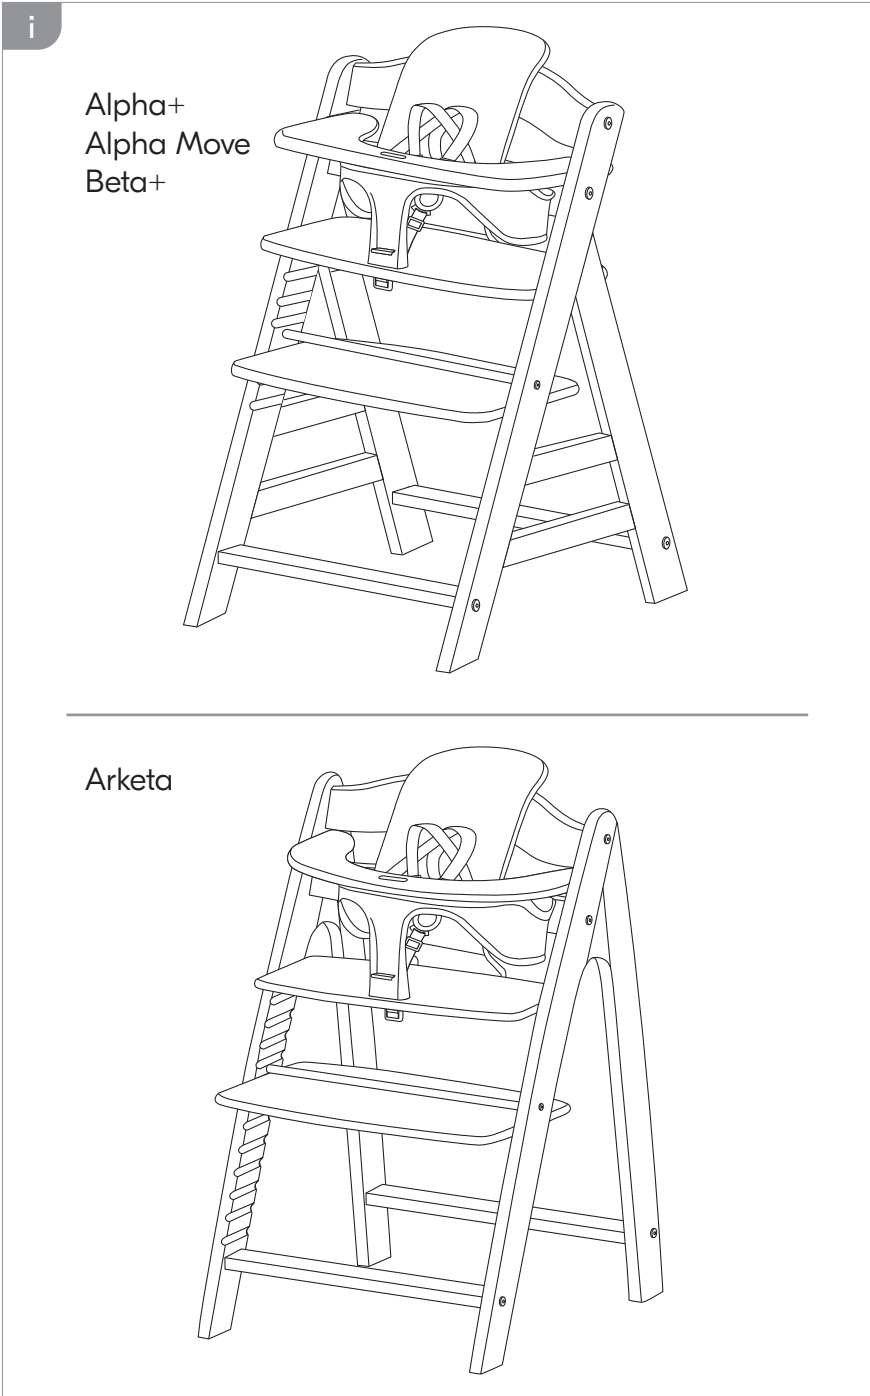

HIGHCHAIR BABY SEAT

EN	Instructions for use	BS	Upute za korišćenje
DE	Gebrauchsanweisung	SR	Uputstvo za upotrebu
FR	Mode d'emploi	RO	Instrucțiuni de utilizare
ES	Manual de instrucciones	MK	Упатство за употреба
IT	Istruzioni per l'uso	BG	Инструкции за употреба
PT	Instruções de utilização	EL	Οδηγίες χρήσης
NL	Gebruiksaanwijzing	TR	Kullanım talimatları
DA	Vejledning til brugen	ET	Kasutusjuhend
FI	Käyttöohjeet	LV	Lietošanas instrukcija
SV	Användningsinstruktioner	LT	Naudojimo instrukcijos
NO	Bruksanvisninger	UK	Інструкція з експлуатації
PL	Instrukcja użytkowania	KA	გამოყენების ინსტრუქცია
CZ	Návod k použití	RU	Инструкции по эксплуатации
SK	Návod na použitie	AR	لإمعة سإلآ اءاءشرا
HU	Használati útmutató	CN	操作说明书
SL	Navodila za uporabo	ZH	操作說明書
HR	Upute za uporabu		