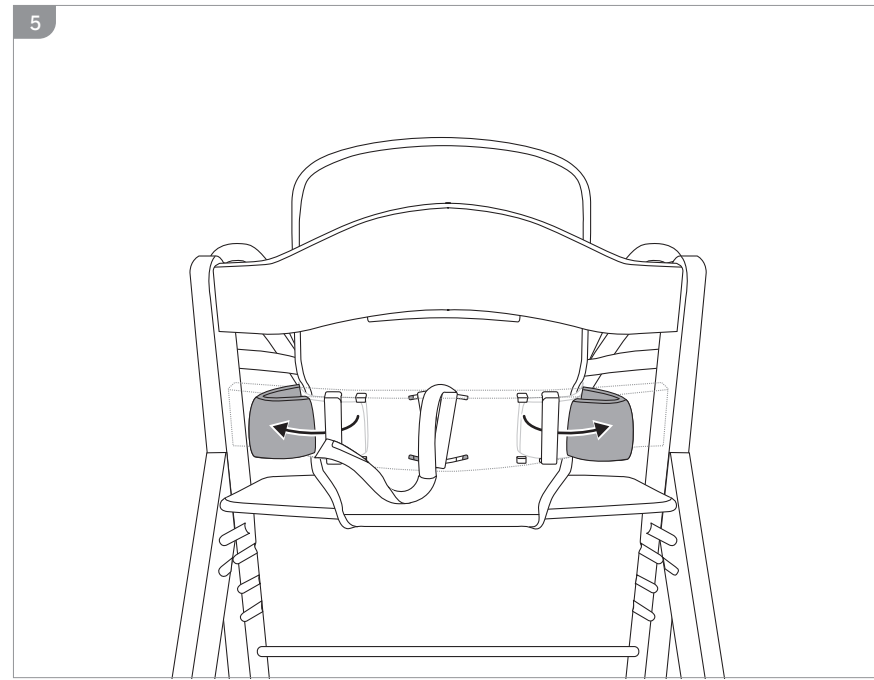

HIGHCHAIR BABY SEAT

EN	Instructions for use	BS	Upute za korišćenje
DE	Gebrauchsanweisung	SR	Uputstvo za upotrebu
FR	Mode d'emploi	RO	Instrucțiuni de utilizare
ES	Manual de instrucciones	MK	Упатство за употреба
IT	Istruzioni per l'uso	BG	Инструкции за употреба
PT	Instruções de utilização	EL	Οδηγίες χρήσης
NL	Gebruiksaanwijzing	TR	Kullanım talimatları
DA	Vejledning til brugen	ET	Kasutusjuhend
FI	Käyttöohjeet	LV	Lietošanas instrukcija
SV	Användningsinstruktioner	LT	Naudojimo instrukcijos
NO	Bruksanvisninger	UK	Інструкція з експлуатації
PL	Instrukcja użytkowania	KA	გამოყენების ინსტრუქცია
CZ	Návod k použití	RU	Инструкции по эксплуатации
SK	Návod na použitie	AR	لإمعة سإلآ اءاءشرا
HU	Használati útmutató	CN	操作说明书
SL	Navodila za uporabo	ZH	操作說明書
HR	Upute za uporabu		