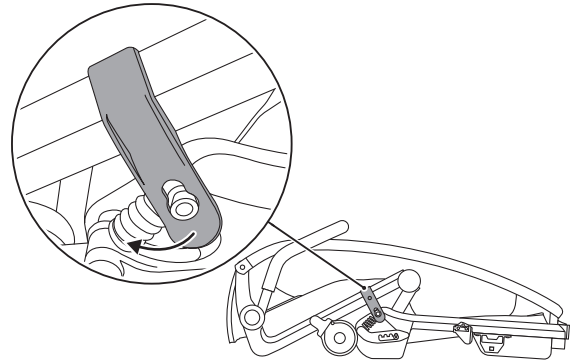

Category E

1