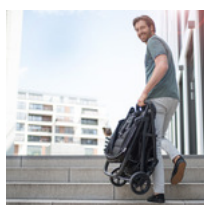

Lifestyle Images