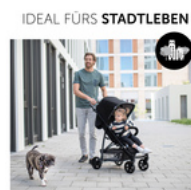

Product Images