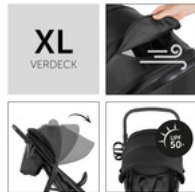

PREMIUM
AUSSTATTUNG & FUNKTIONEN