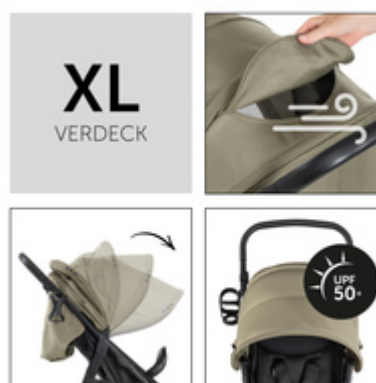

PREMIUM AUSSTATTUNG & FUNKTIONEN

XL VERDECK MIT UV-SCHUTZ 50+

Das verlängerbare 3-Zonen-Verdeck spendet deinem Kind in der Sommersonne UV-Schutz 50+ und Schatten. Ein Sichtfenster aus Mesh sorgt für optimale Luftzirkulation und den wichtigen Blickkontakt.

HÖHENVERSTELLBARER SCHIEBEGRIFF

Der Schiebegriff ist in der Höhe verstellbar. So ist der Rapid 4D Air Buggy ideal für rückenfreundliches Schieben bei Eltern mit Größenunterschied. Ein Getränkehalter rundet das Design ab.