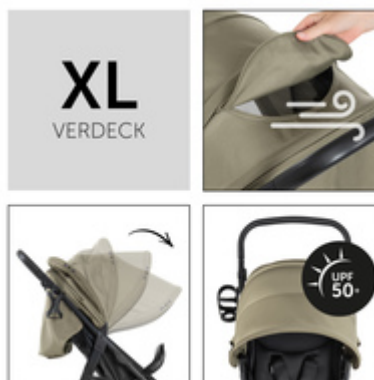

PREMIUM AUSSTATTUNG & FUNKTIONEN

XL VERDECK MIT UV-SCHUTZ 50+

Das verlängerbare 3-Zonen-Verdeck spendet deinem Kind in der Sommersonne UV-Schutz 50+ und Schatten. Ein Sichtfenster aus Mesh sorgt für optimale Luftzirkulation und den wichtigen Blickkontakt.

HÖHENVERSTELLBARER SCHIEBEGRIFF

Der Schiebegriff ist in der Höhe verstellbar. So ist der Rapid 4D Air Buggy ideal für rückenfreundliches Schieben bei Eltern mit Größenunterschied. Ein Getränkehalter rundet das Design ab.