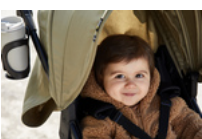

Lifestyle Images