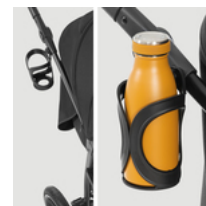

Product Images