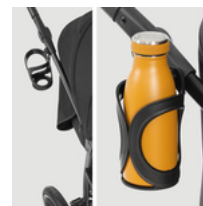

Product Images