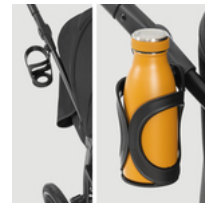

BESTENS ANGESCHNALLT MIT DEM 5-PUNKT-GURT

Mit dem höhenverstellbaren 5-Punkt-Gurt ist dein Kind jederzeit sicher angeschnallt. Und der abnehmbare Schutzbügel macht das Ein- und Aussteigen besonders einfach.

ALLES DABEI – UND DIREKT GRIFFBEREIT

Du trinkst gerne mal einen Cappuccino? Mit dem praktischen Getränkehalter am Buggy hast du dein Getränk sofort griffbereit. Alles Weitere was ihr noch braucht passt in den extra großen Korb!

RAPID 3R

WENDIGER DREIRAD-BUGGY FÜR STADT UND LAND

Product Images

Lifestyle Images

Wendiger Dreirad-Buggy für Stadt und Land

Drei große Gummiräder – für fast jeden Untergrund

Den Rapid 3R mit schwenk- und feststellbarem Vorderrad kannst du auf fast jedem Untergrund bequem schieben und wenden. Und wenn dein Kind mal eine Pause braucht, kannst du die Rückenlehne verstellen. So kann es komfortabel sitzen oder liegen, auch wenn es schon etwas größer ist (bis 22 kg).

Immer gut geschützt

Das Sonnenverdeck schützt deinen Liebling (UPF 50+). Du kannst es sogar per Reißverschluss verlängern. Und durch das Netzstoff-Sichtfenster hast du dein Kind im Blick. Außerdem ist dein Liebling mit dem höhenverstellbaren 5-Punkt-Gurt jederzeit sicher angeschnallt.