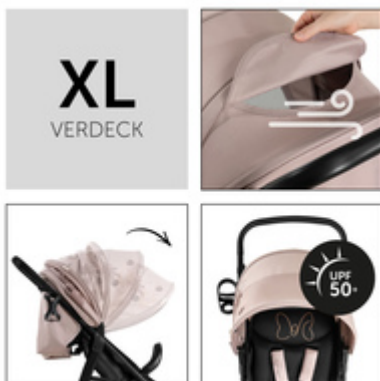

HOCHWERTIGE AUSSTATTUNG UND PREMIUM-FUNKTIONEN

Der Buggy verfügt über hochwertige Stoffe an Verdeck und Sitz. Die Rückenlehne kannst du stufenlos bis in die Liegeposition verstellen, sodass sich dein Kind jederzeit wohl fühlt.

PREMIUM AUSSTATTUNG & FUNKTIONEN