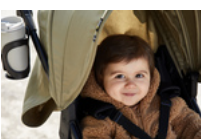

Lifestyle Images