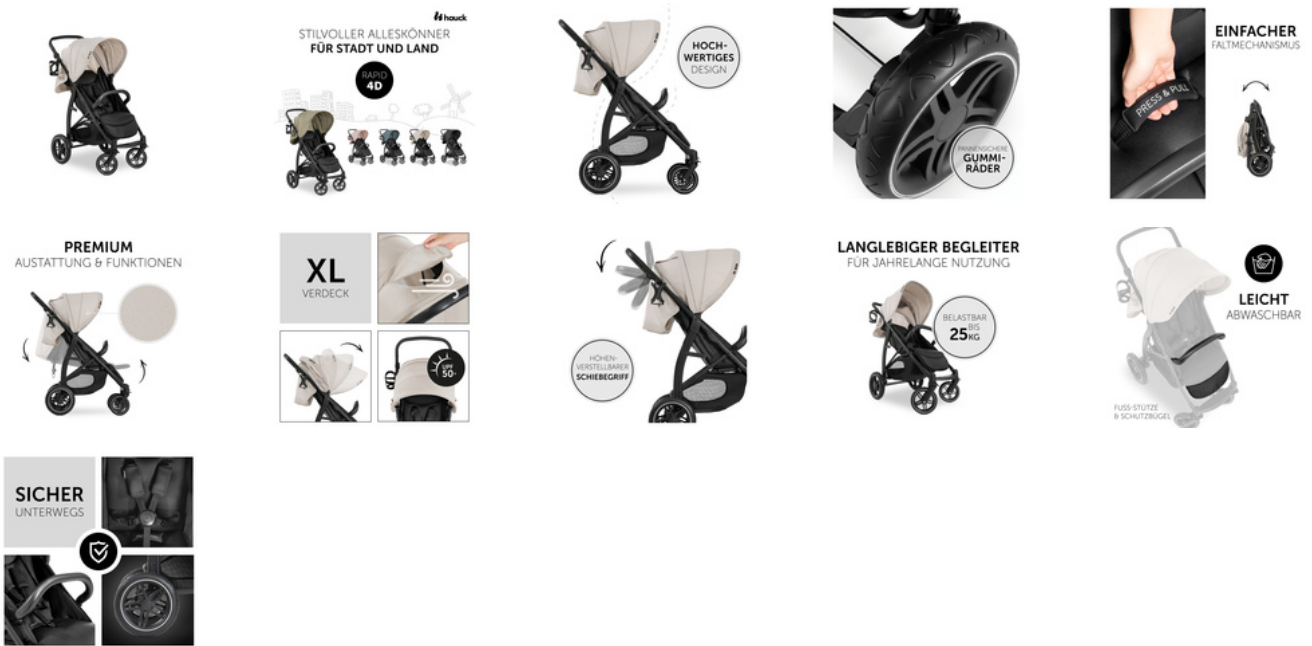

RAPID 4D
STYLISCHER BUGGY FÜR STADT UND LAND

Product Images