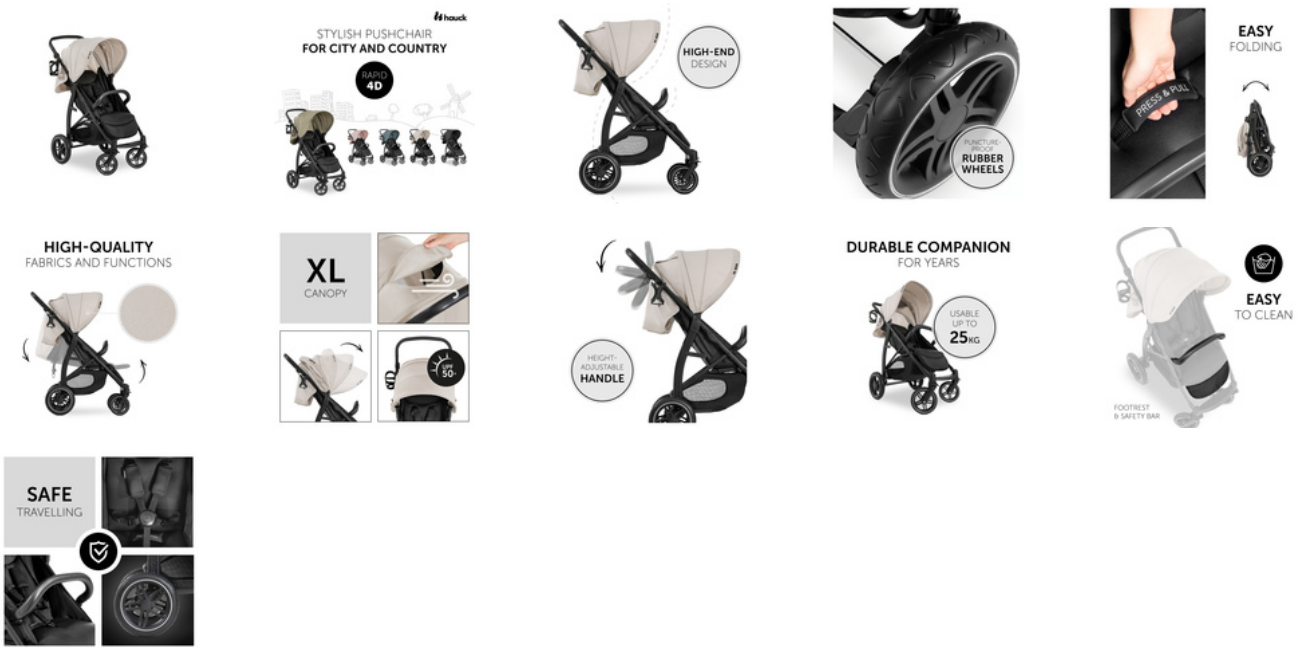

RAPID 4D
STYLISCHER BUGGY FÜR STADT UND LAND

Product Images