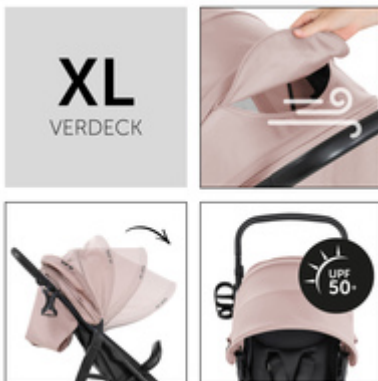

HOCHWERTIGE AUSSTATTUNG UND PREMIUM-FUNKTIONEN

Der Buggy verfügt über hochwertige Stoffe an Verdeck und Sitz. Die Rückenlehne kannst du stufenlos bis in die Liegeposition verstellen, sodass sich dein Kind jederzeit wohl fühlt.

PREMIUM AUSSTATTUNG & FUNKTIONEN