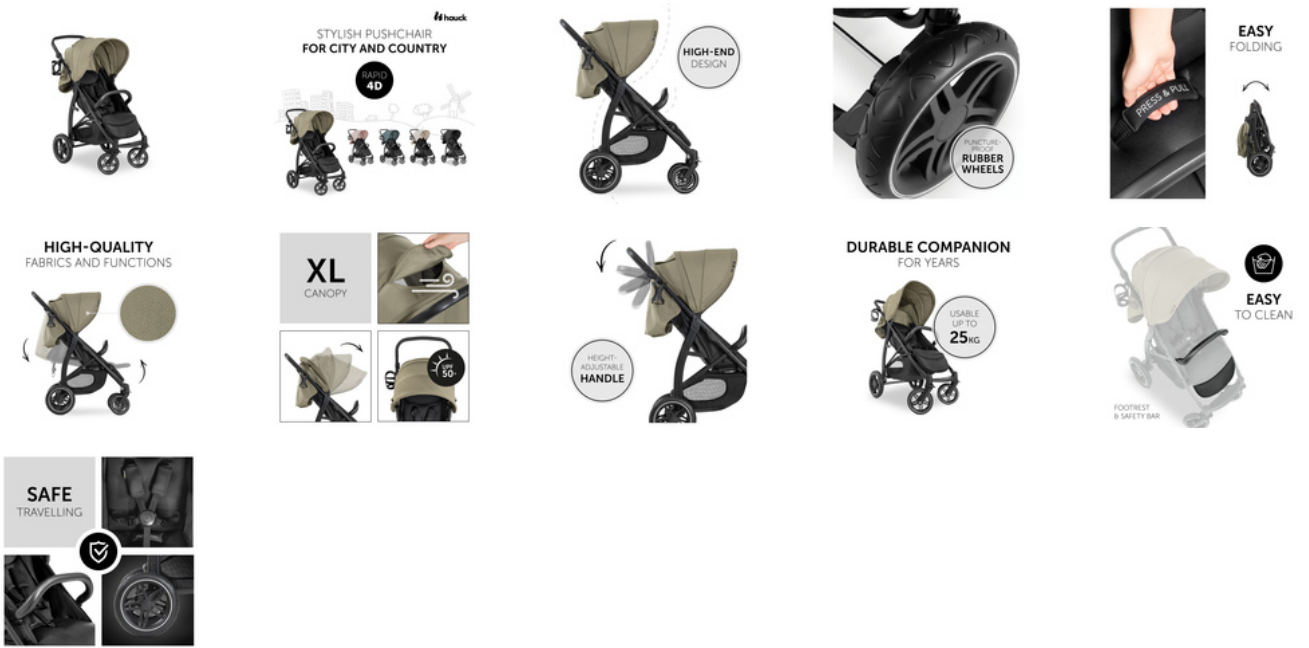

RAPID 4D
STYLISCHER BUGGY FÜR STADT UND LAND

Product Images