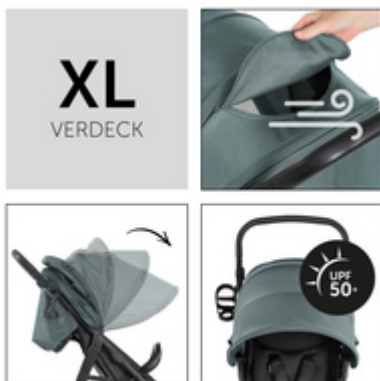

HOCHWERTIGE AUSSTATTUNG UND PREMIUM-FUNKTIONEN

Der Buggy verfügt über hochwertige Stoffe an Verdeck und Sitz. Die Rückenlehne kannst du stufenlos bis in die Liegeposition verstellen, sodass sich dein Kind jederzeit wohl fühlt.

PREMIUM AUSSTATTUNG & FUNKTIONEN