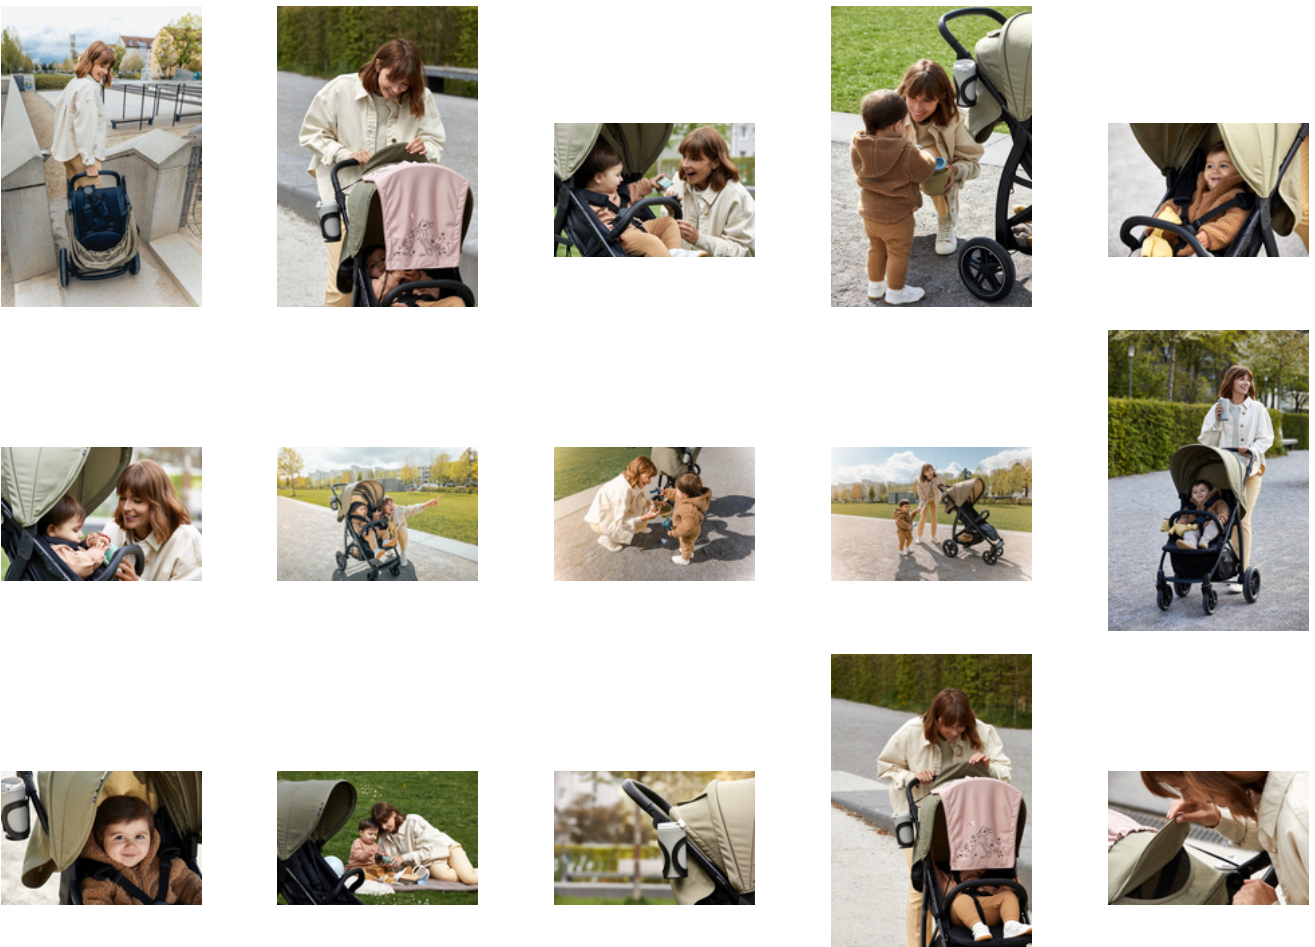

Lifestyle Images