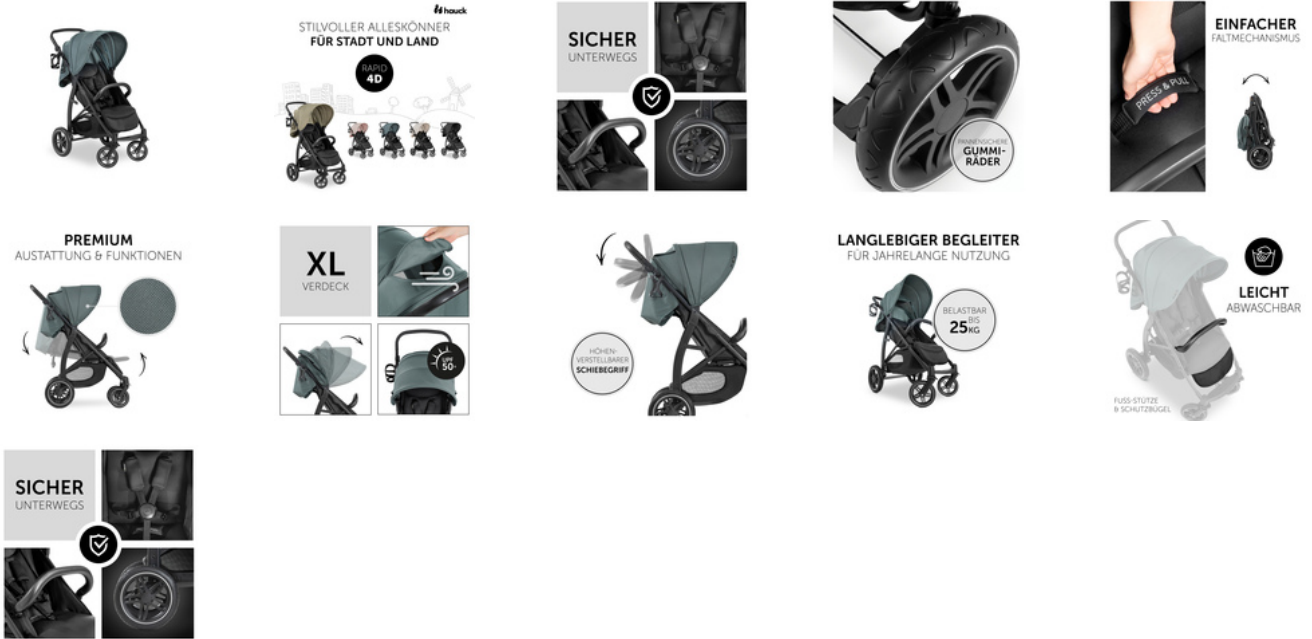

RAPID 4D
STYLISCHER BUGGY FÜR STADT UND LAND

Product Images