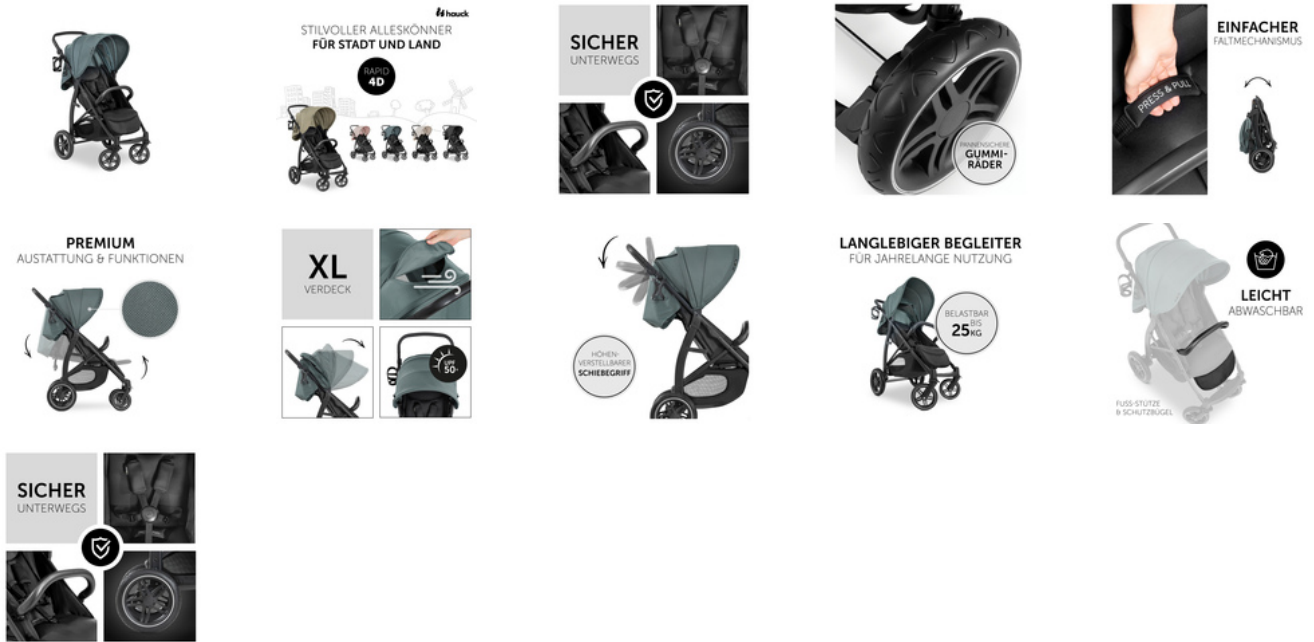

RAPID 4D
STYLISCHER BUGGY FÜR STADT UND LAND

Product Images