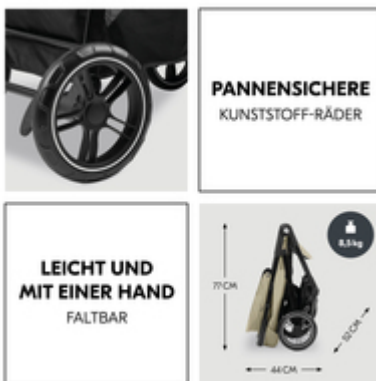

SHOP N CARE TRAVEL SET
REISESYSTEM MIT BUGGY UND BABYSCHALE

PERFEKTES SET FÜR UNTERWEGS

/

NUR EIN KLICK – UND LOS GEHT'S

/

TREUE BEGLEITER – ÜBER VIELE JAHRE HINWEG

PERFEKTES SET FÜR UNTERWEGS

Du bist viel und gerne unterwegs? Mit dem praktischen, stylischen Set aus Buggy und Babyschale sind du und dein Kind bestens ausgestattet. Für kleine und große Abenteuer, zu Fuß oder mit dem Auto.

NUR EIN KLICK – UND LOS GEHT'S

Die passenden Adapter für die Drive N Care Babyschale sind bei deinem Set schon enthalten. So wird der Buggy zum praktischen Reisesystem. Ganz einfach – mit nur einem Handgriff.

NUR EIN KLICK UND LOS GEHT'S

TREUE BEGLEITER ÜBER VIELE JAHRE HINWEG

TREUE BEGLEITER – ÜBER VIELE JAHRE HINWEG

Was ihr auch vorhabt: Das Shop N Care Travel Set ist ein treuer Begleiter. Ab Geburt bis zu 4 Jahren oder 22 kg. Selbstverständlich nach aktuellen Sicherheitsstandards getestet.

VOR DER SONNE GESCHÜTZT

Augen und Haut von Babys sind sehr empfindlich und brauchen Schutz vor der Sonne. Das große Sonnenverdeck mit UV-Schutz 50+ von Babyschale und Buggy schützt dein Kind zuverlässig.