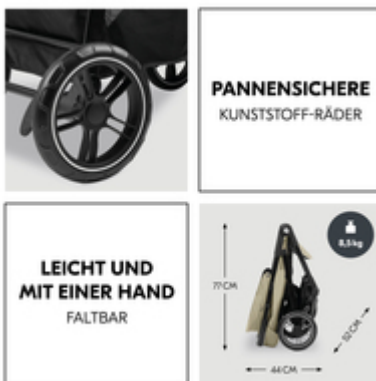

## NUR EIN KLICK – UND LOS GEHT'S

Die passenden Adapter für die Drive N Care Babyschale sind bei deinem Set schon enthalten. So wird der Buggy zum praktischen Reisesystem. Ganz einfach – mit nur einem Handgriff.

## TREUE BEGLEITER ÜBER VIELE JAHRE HINWEG

## TREUE BEGLEITER – ÜBER VIELE JAHRE HINWEG

Was ihr auch vorhabt: Das Shop N Care Travel Set ist ein treuer Begleiter. Ab Geburt bis zu 4 Jahren oder 22 kg. Selbstverständlich nach aktuellen Sicherheitsstandards getestet.

## VOR DER SONNE GESCHÜTZT

Augen und Haut von Babys sind sehr empfindlich und brauchen Schutz vor der Sonne. Das große Sonnenverdeck mit UV-Schutz 50+ von Babyschale und Buggy schützt dein Kind zuverlässig.