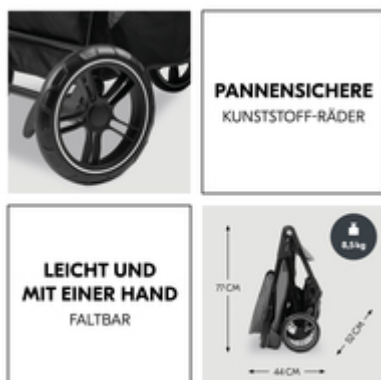

NUR EIN KLICK – UND LOS GEHT'S

Die passenden Adapter für die Drive N Care Babyschale sind bei deinem Set schon enthalten. So wird der Buggy zum praktischen Reisesystem. Ganz einfach – mit nur einem Handgriff.

NUR EIN KLICK UND LOS GEHT'S

TREUE BEGLEITER ÜBER VIELE JAHRE HINWEG

TREUE BEGLEITER – ÜBER VIELE JAHRE HINWEG

Was ihr auch vorhabt: Das Shop N Care Travel Set ist ein treuer Begleiter. Ab Geburt bis zu 4 Jahren oder 22 kg. Selbstverständlich nach aktuellen Sicherheitsstandards getestet.

VOR DER SONNE GESCHÜTZT

Augen und Haut von Babys sind sehr empfindlich und brauchen Schutz vor der Sonne. Das große Sonnenverdeck mit UV-Schutz 50+ von Babyschale und Buggy schützt dein Kind zuverlässig.

MITWACHSEND

DANK FLEXIBLER VERSTELLMÖGLICHKEITEN

MITWACHSEND DANK FLEXIBLER VERSTELLMÖGLICHKEITEN

Die Babyschale wächst mit deinem Baby mit. Dafür kannst du die Höhe des Kopfpolsters und die Länge des Gurts verstellen. Außerdem lassen sich die Neugeboreneneinlage und der Sitzkeil herausnehmen.