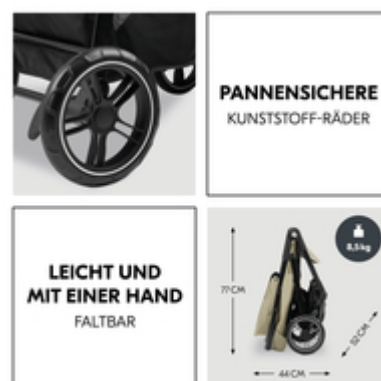

NUR EIN KLICK – UND LOS GEHT'S

Die jeweils passenden Adapter für die Babywanne und die Babyschale sind bei deinem 3-in-1 Komplettsset schon enthalten. So wird der Buggy zum Babywagen oder Reisesystem. Ganz einfach und schnell.

TREUE BEGLEITER – ÜBER VIELE JAHRE HINWEG

Was ihr auch vorhabt: Das Shop N Care Trio Set ist ein treuer Begleiter. Ab Geburt bis zu 4 Jahren oder 22 kg. Selbstverständlich nach neuesten Sicherheitsstandards getestet.

VOR DER SONNE GESCHÜTZT

Augen und Haut von Babys sind sehr empfindlich und brauchen Schutz vor der Sonne. Das große Sonnenverdeck mit UV-Schutz 50+ von Babyschale, Babywanne und Buggy schützt dein Kind zuverlässig.

PANNENSICHER UND RICHTIG LEICHT

Mit dem Bus in die Stadt? Oder in den Park? Durch die pannensicheren Räder macht es dir der Shop N Care leicht. Und der einhändig faltbare Buggy wiegt mit 8,5 kg besonders wenig.