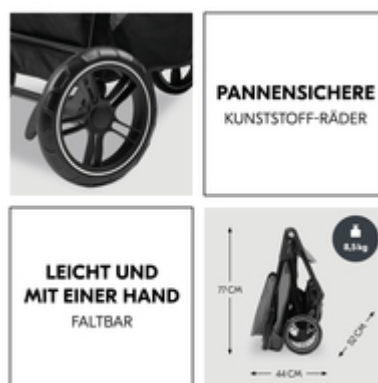

NUR EIN KLICK – UND LOS GEHT'S

Die jeweils passenden Adapter für die Babywanne und die Babyschale sind bei deinem 3-in-1 Komplettsset schon enthalten. So wird der Buggy zum Babywagen oder Reisesystem. Ganz einfach und schnell.

TREUE BEGLEITER – ÜBER VIELE JAHRE HINWEG

Was ihr auch vorhabt: Das Shop N Care Trio Set ist ein treuer Begleiter. Ab Geburt bis zu 4 Jahren oder 22 kg. Selbstverständlich nach neuesten Sicherheitsstandards getestet.

VOR DER SONNE GESCHÜTZT

Augen und Haut von Babys sind sehr empfindlich und brauchen Schutz vor der Sonne. Das große Sonnenverdeck mit UV-Schutz 50+ von Babyschale, Babywanne und Buggy schützt dein Kind zuverlässig.

PANNENSICHER UND RICHTIG LEICHT

Mit dem Bus in die Stadt? Oder in den Park? Durch die pannensicheren Räder macht es dir der Shop N Care leicht. Und der einhändig faltbare Buggy wiegt mit 8,5 kg besonders wenig.