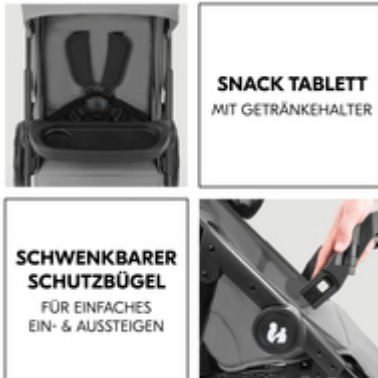

TREUE BEGLEITER – ÜBER VIELE JAHRE HINWEG

Was ihr auch vorhabt: Das Shop N Care Trio Set ist ein treuer Begleiter. Ab Geburt bis zu 4 Jahren oder 22 kg. Selbstverständlich nach neuesten Sicherheitsstandards getestet.

VOR DER SONNE GESCHÜTZT

Augen und Haut von Babys sind sehr empfindlich und brauchen Schutz vor der Sonne. Das große Sonnenverdeck mit UV-Schutz 50+ von Babyschale, Babywanne und Buggy schützt dein Kind zuverlässig.

SCHWENKBARER SCHUTZBÜGEL MIT SNACK TABLETT

Kinder snacken gerne im Buggy. Genau dafür hat der Shop N Care ein Tablett und einen Getränkehalter. Und durch den schwenkbaren Schutzbügel kann dein Kind später auch ganz einfach ein- und aussteigen.