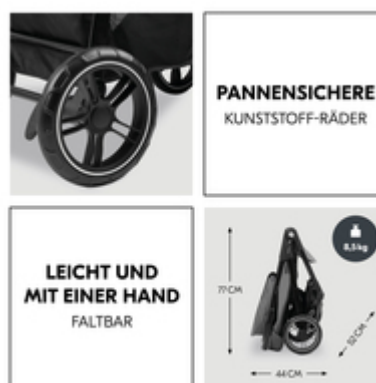

PANNENSICHER UND RICHTIG LEICHT

Mit dem Bus in die Stadt? Oder in den Park? Durch die pannensicheren Räder macht es dir der Shop N Care leicht. Und der einhändig faltbare Buggy wiegt mit 8,5 kg besonders wenig.