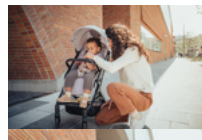

In Bus, Bahn oder Flugzeug – faltest du den Travel N Care einfach und schnell mit einer Hand. Möchte dein Kind selbst laufen, trägst du den Buggy mit gepolstertem Tragegurt bequem auf der Schulter.

**SELBSTSTEHEND  
& EINFACH ZU  
TRANSPORTIEREN**

## KOMFORT DURCH VERSTELLBARE SITZ- UND LIEGEFUNKTION

Auf der komfortablen Sitz-Liegefläche hat dein Kind viel Platz. Zum Schlafen bringst du die Rückenlehne mit einem Handgriff in die Liegeposition. Zurück in Sitzposition geht es genauso leicht.

## FLEXIBEL UND INDIVIDUALISIERBARER MIT HAUCK-ZUBEHÖR

Mit einer gemütlichen hauck-Sitzaufgabe, einem passenden hauck-Regenverdeck oder einem hauck-Sonnensegel für zusätzlichen Schutz stimmst du deinen Travel N Care auf die Bedürfnisse deines Kindes ab.

TRAVEL N CARE  
 KOMPAKTER UND LEICHTER HAUCK REISEBUGGY

Product Images

LEICHTER & STABILER REISEBEGLEITER

INDIVIDUALISIERBAR MIT HAUCK ZUBEHÖR

Lifestyle Images