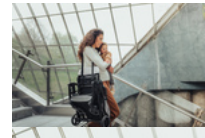

Lifestyle Images