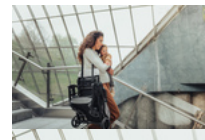

In Bus, Bahn oder Flugzeug – faltest du den Travel N Care einfach und schnell mit einer Hand. Möchte dein Kind selbst laufen, trägst du den Buggy mit gepolstertem Tragegurt bequem auf der Schulter.

**SELBSTSTEHEND
& EINFACH ZU
TRANSPORTIEREN**

TRAVEL N CARE
 KOMPAKTER UND LEICHTER HAUCK REISEBUGGY

Product Images

LEICHTER & STABILER REISEBEGLEITER

INDIVIDUALISIERBAR MIT HAUCK ZUBEHÖR

Lifestyle Images

Travel N Care – Kompakter und leichter hauck Reisebuggy

Kurzer Ausflug bis langer Urlaub – komfortables Reisen mit Kind

Leicht, sicher und kompakt – der Travel N Care ist der perfekte Reisebegleiter, wenn du gern mit deinem Baby unterwegs bist. Dank Aluminiumrahmen ist der komfortable Kinderbuggy leicht, stabil und bis 25 kg belastbar. Der kompakte Kinderwagen ist auch klein zusammenklappbar. Falte den Reisebuggy dafür einfach und schnell mit einer Hand zusammen. Dank selbstschließender Transportsicherung steht der faltbare Travel N Care in Bus, Bahn oder Flugzeug selbstständig, lässt sich platzsparend verstauen oder per gepolstertem Tragegurt leicht auf der Schulter tragen. Wenn dein Baby unterwegs mal kleckert, kannst du den pflegeleichten, hochwertigen Sitzbezug abziehen und bei 30 Grad in der Waschmaschine waschen.