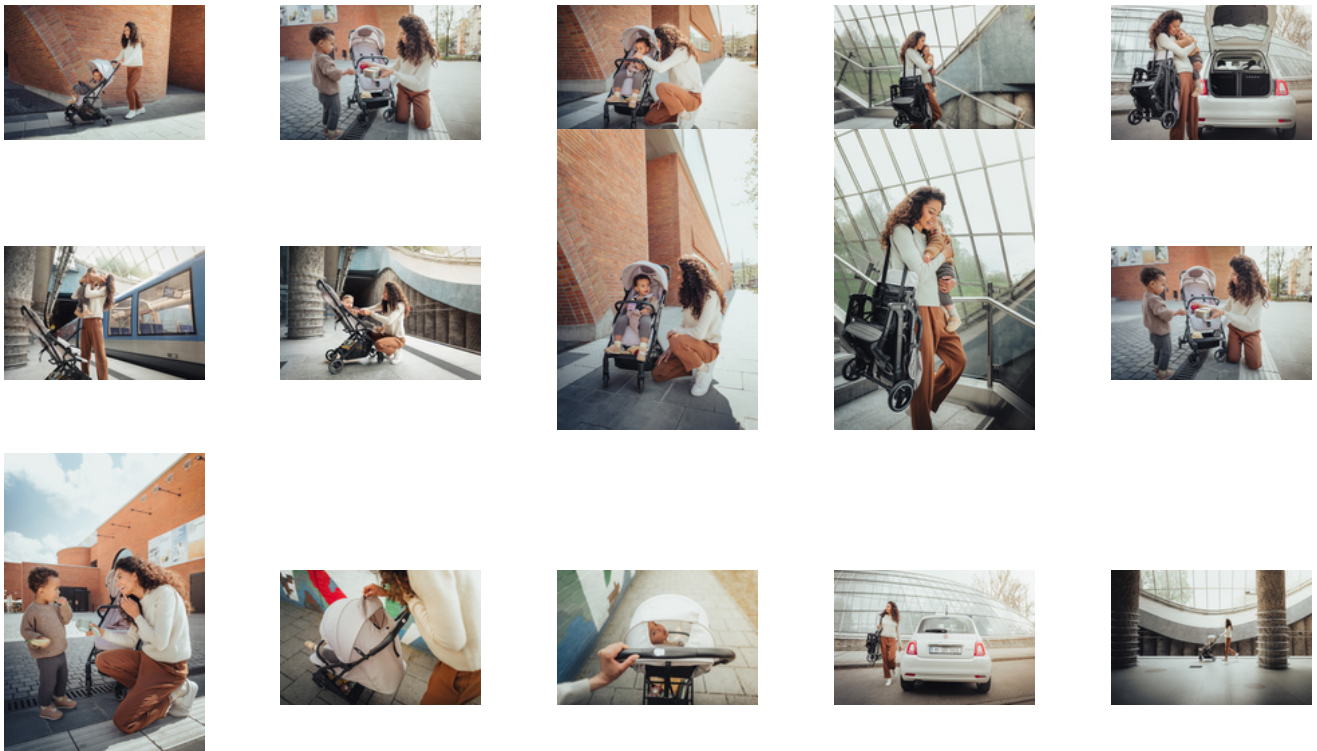

Lifestyle Images