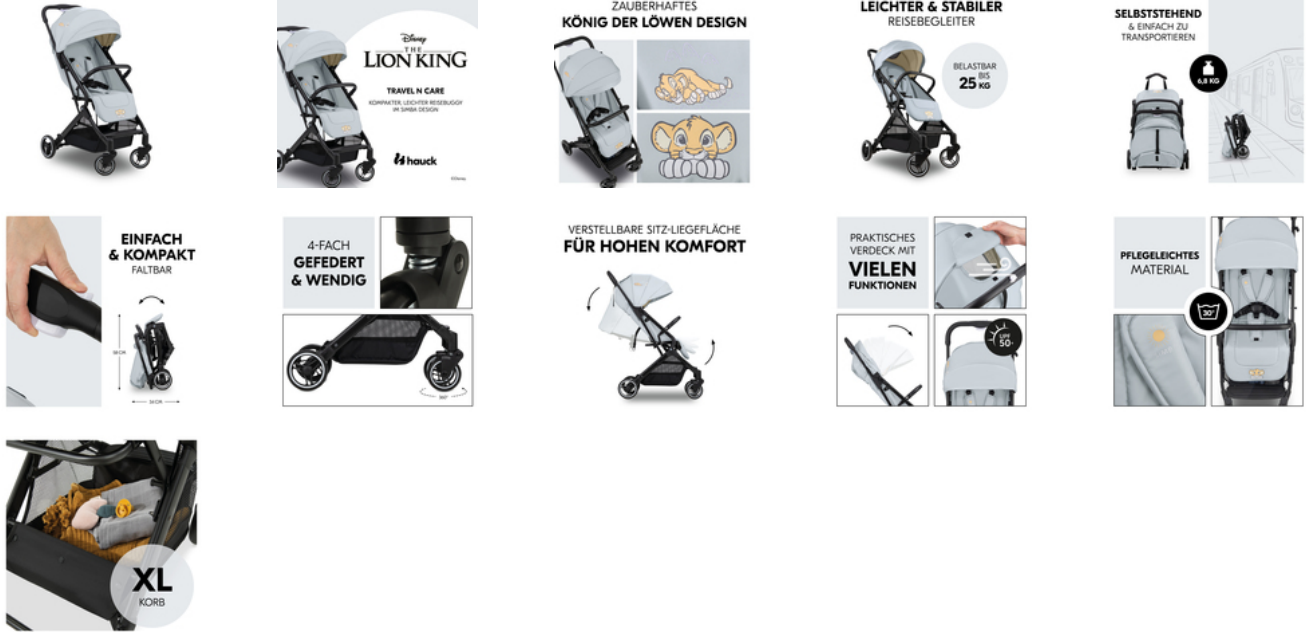

TRAVEL N CARE
KOMPAKTER, LEICHTER REISEBUGGY IM SIMBA DESIGN

Product Images