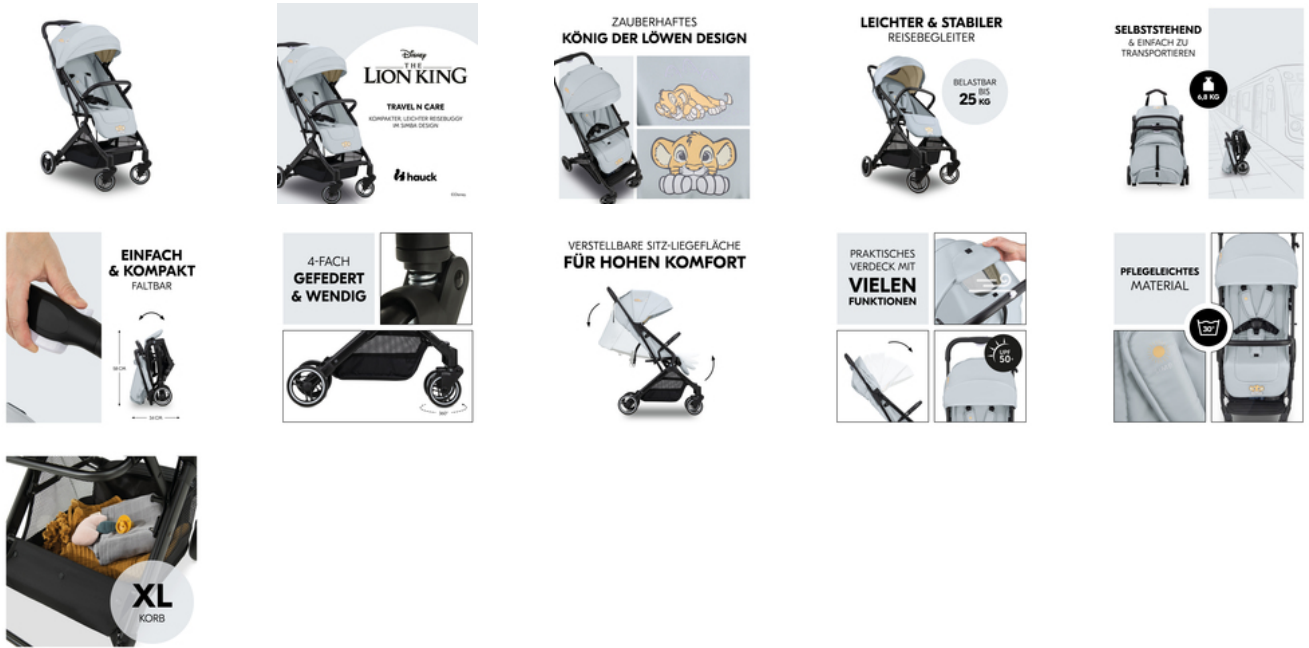

TRAVEL N CARE
KOMPAKTER, LEICHTER REISEBUGGY IM SIMBA DESIGN

Product Images