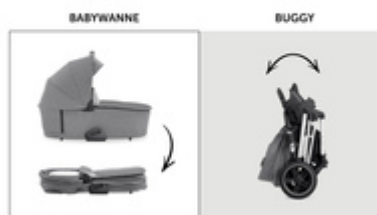

EINFACH & KOMPAKT FALTBAR

PLATZSPARENDER TRANSPORT