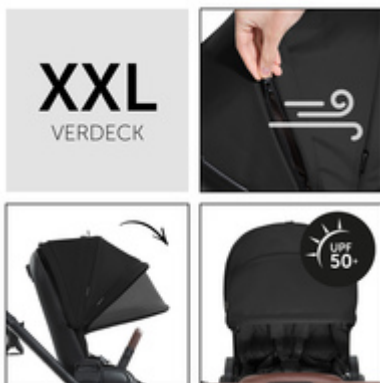

XXL SONNENVERDECK MIT UV-SCHUTZ 50+

Das Sonnenverdeck mit UV-Schutz 50+ bietet Schutz vor Sonne, Lärm und Wind. Das mit Reißverschluss verlängerbare Drei-Zonen-Verdeck mit Nezfenster sorgt für bequemen Blickkontakt mit deinem Kind.

EINFACH & KOMPAKT

FALTBAR

HÖHENVERSTELLBARER TELESKOPGRIFF

HÖHENVERSTELLBARER TELESKOPGRIFF

Der anpassbare Griff bietet unterschiedlich großen Eltern rückenfreundliches Schieben mit Beinfreiheit. Das weiche Griffpolster macht das Schieben mit einer Hand über lange Strecken besonders bequem.