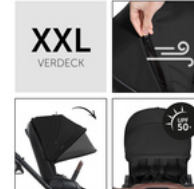

EINFACH & KOMPAKT

FALTBAR

HÖHENVERSTELLBARER TELESKOPGRIFF

HÖHENVERSTELLBARER TELESKOPGRIFF

Der anpassbare Griff bietet unterschiedlich großen Eltern rückenfreundliches Schieben mit Beinfreiheit. Das weiche Griffpolster macht das Schieben mit einer Hand über lange Strecken besonders bequem.

WALK N CARE
STILVOLLER BUGGY MIT HÖHENVERSTELLBAREM SITZ

Product Images

LEICHT & HOCHWERTIG
FÜR JAHRELANGE NUTZUNG

PANNENSICHER UNTERWEGS
MIT GEFEDERTEN GUMMIRÄDERN

EINFACH & KOMPAKT
FALTBAR

**HÖHENVERSTELLBARER
TELESKOPGRIFF**