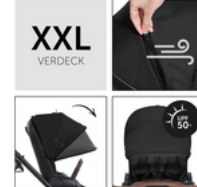

PANNENSICHER UNTERWEGS
MIT GEFEDERTEN GUMMIRÄDERN