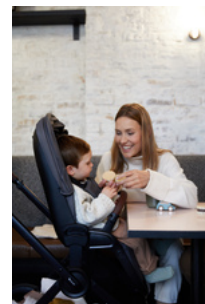

### EINZIGARTIGER BUGGY MIT HÖHENVERSTELLBAREM SITZ

Den Sitz vom Walk N Care kannst du einfach in der Höhe verstellen. So wird der Café Besuch zum Genuss, denn du passt die Sitzhöhe und Sitzrichtung so an, dass dein Kind bequem mit am Tisch sitzt.

## STILVOLLER PREMIUM-KINDERWAGEN MIT HÖHENVERSTELLBAREM SITZ

Der einzigartige Sitz des Walk N Care Kinderwagens lässt sich einfach in der Höhe verstellen und ermöglicht jederzeit einen Richtungswechsel. So wird der Café Besuch zum Genuss für Groß und Klein, denn du passt die Sitzhöhe und Sitzrichtung so an, dass dein Kind bequem mit am Tisch sitzt.