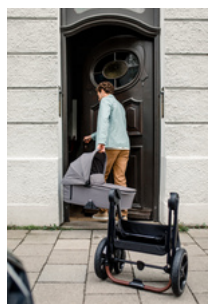

EINFACH & KOMPAKT

FALTBAR

HÖHENVERSTELLBARER TELESKOPGRIFF

HÖHENVERSTELLBARER TELESKOPGRIFF

Der anpassbare Griff bietet unterschiedlich großen Eltern rückenfreundliches Schieben mit Beinfreiheit. Das weiche Griffpolster macht das Schieben mit einer Hand über lange Strecken besonders bequem.

WALK N CARE
STILVOLLER BUGGY MIT HÖHENVERSTELLBAREM SITZ

Product Images

LEICHT & HOCHWERTIG
FÜR JAHRELANGE NUTZUNG

PANNENSICHER UNTERWEGS
MIT GEFEDERTEN GUMMIRÄDERN

**HÖHENVERSTELLBARER
TELESKOPGRIFF**

Lifestyle Images