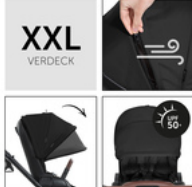

EINFACH & KOMPAKT

FALTBAR

HÖHENVERSTELLBARER TELESKOPGRIFF

HÖHENVERSTELLBARER TELESKOPGRIFF

Der anpassbare Griff bietet unterschiedlich großen Eltern rückenfreundliches Schieben mit Beinfreiheit. Das weiche Griffpolster macht das Schieben mit einer Hand über lange Strecken besonders bequem.

WALK N CARE
STILVOLLER BUGGY MIT HÖHENVERSTELLBAREM SITZ

Product Images

LEICHT & HOCHWERTIG
FÜR JAHRELANGE NUTZUNG

PANNENSICHER UNTERWEGS
MIT GEFEDERTEN GUMMIRÄDERN

**HÖHENVERSTELLBARER
TELESKOPGRIFF**

Lifestyle Images