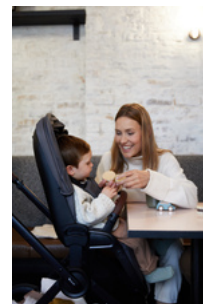

EINZIGARTIGER BUGGY MIT HÖHENVERSTELLBAREM SITZ

Den Sitz vom Walk N Care kannst du einfach in der Höhe verstellen. So wird der Café Besuch zum Genuss, denn du passt die Sitzhöhe und Sitzrichtung so an, dass dein Kind bequem mit am Tisch sitzt.

EINFACH & KOMPAKT

FALTBAR

HÖHENVERSTELLBARER TELESKOPGRIFF

HÖHENVERSTELLBARER TELESKOPGRIFF

Der anpassbare Griff bietet unterschiedlich großen Eltern rückenfreundliches Schieben mit Beinfreiheit. Das weiche Griffpolster macht das Schieben mit einer Hand über lange Strecken besonders bequem.

WALK N CARE
STILVOLLER BUGGY MIT HÖHENVERSTELLBAREM SITZ

Product Images

LEICHT & HOCHWERTIG
FÜR JAHRELANGE NUTZUNG

PANNENSICHER UNTERWEGS
MIT GEFEDERTEN GUMMIRÄDERN

EINFACH & KOMPAKT
FALTBAR

**HÖHENVERSTELLBARER
TELESKOPGRIFF**

Lifestyle Images

STILVOLLER PREMIUM-KINDERWAGEN MIT HÖHENVERSTELLBAREM SITZ

Der einzigartige Sitz des Walk N Care Kinderwagens lässt sich einfach in der Höhe verstellen und ermöglicht jederzeit einen Richtungswechsel. So wird der Café Besuch zum Genuss für Groß und Klein, denn du passt die Sitzhöhe und Sitzrichtung so an, dass dein Kind bequem mit am Tisch sitzt.