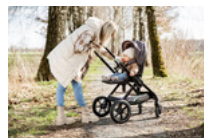

EINFACH & KOMPAKT

FALTBAR

HÖHENVERSTELLBARER TELESKOPGRIFF

HÖHENVERSTELLBARER TELESKOPGRIFF

Der anpassbare Griff bietet unterschiedlich großen Eltern rückenfreundliches Schieben mit Beinfreiheit. Das weiche Griffpolster macht das Schieben mit einer Hand über lange Strecken besonders bequem.

WALK N CARE
STILVOLLER BUGGY MIT HÖHENVERSTELLBAREM SITZ

Product Images

LEICHT & HOCHWERTIG
FÜR JAHRELANGE NUTZUNG

PANNENSICHER UNTERWEGS
MIT GEFEDERTEN GUMMIRÄDERN

EINFACH & KOMPAKT
FALTBAR

**HÖHENVERSTELLBARER
TELESKOPGRIFF**

Lifestyle Images

STILVOLLER PREMIUM-KINDERWAGEN MIT HÖHENVERSTELLBAREM SITZ

Der einzigartige Sitz des Walk N Care Kinderwagens lässt sich einfach in der Höhe verstellen und ermöglicht jederzeit einen Richtungswechsel. So wird der Café Besuch zum Genuss für Groß und Klein, denn du passt die Sitzhöhe und Sitzrichtung so an, dass dein Kind bequem mit am Tisch sitzt.

Der Aluminiumrahmen gibt hochwertige Stabilität. Kinder fahren sicher und komfortabel bis ca. 4 Jahre mit. Auch die 4-fach Federung der großen, pannensicheren Gummiräder trägt zur Langlebigkeit bei.

Ob Augenkontakt mit dir oder mit Blick aufs Geschehen – der weich gepolsterte Sitz ist mit nur einem Klick drehbar. Die Rückenlehne lässt sich mit nur einer Hand bis in die flache Liegeposition und die Fußstütze nach oben verstellen. Dadurch ist der Sitz ab der Geburt deines Babys nutzbar.