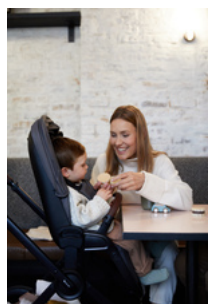

EINZIGARTIGER BUGGY MIT
HÖHENVERSTELLBAREM SITZ

Den Sitz vom Walk N Care kannst du einfach in der Höhe verstellen. So wird der Café Besuch zum Genuss, denn du passt die Sitzhöhe und Sitzrichtung so an, dass dein Kind bequem mit am Tisch sitzt.

EINFACH & KOMPAKT

FALTBAR

HÖHENVERSTELLBARER TELESKOPGRIFF

HÖHENVERSTELLBARER TELESKOPGRIFF

Der anpassbare Griff bietet unterschiedlich großen Eltern rückenfreundliches Schieben mit Beinfreiheit. Das weiche Griffpolster macht das Schieben mit einer Hand über lange Strecken besonders bequem.

WALK N CARE
STILVOLLER BUGGY MIT HÖHENVERSTELLBAREM SITZ

Product Images

LEICHT & HOCHWERTIG
FÜR JAHRELANGE NUTZUNG

PANNENSICHER UNTERWEGS
MIT GEFEDERTEN GUMMIRÄDERN

**HÖHENVERSTELLBARER
TELESKOPGRIFF**

Lifestyle Images

STILVOLLER PREMIUM-KINDERWAGEN MIT HÖHENVERSTELLBAREM SITZ

Der einzigartige Sitz des Walk N Care Kinderwagens lässt sich einfach in der Höhe verstellen und ermöglicht jederzeit einen Richtungswechsel. So wird der Café Besuch zum Genuss für Groß und Klein, denn du passt die Sitzhöhe und Sitzrichtung so an, dass dein Kind bequem mit am Tisch sitzt.