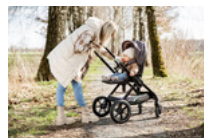

EINFACH & KOMPAKT

FALTBAR

HÖHENVERSTELLBARER TELESKOPGRIFF

HÖHENVERSTELLBARER TELESKOPGRIFF

Der anpassbare Griff bietet unterschiedlich großen Eltern rückenfreundliches Schieben mit Beinfreiheit. Das weiche Griffpolster macht das Schieben mit einer Hand über lange Strecken besonders bequem.

WALK N CARE

STILVOLLER BUGGY MIT HÖHENVERSTELLBAREM SITZ

Product Images

LEICHT & HOCHWERTIG
FÜR JAHRELANGE NUTZUNG

PANNENSICHER UNTERWEGS
MIT GEFEDERTEN GUMMIRÄDERN

EINFACH & KOMPAKT
FALTBAR

**HÖHENVERSTELLBARER
TELESKOPGRIFF**

Lifestyle Images

STILVOLLER PREMIUM-KINDERWAGEN MIT HÖHENVERSTELLBAREM SITZ

Der einzigartige Sitz des Walk N Care Kinderwagens lässt sich einfach in der Höhe verstellen und ermöglicht jederzeit einen Richtungswechsel. So wird der Café Besuch zum Genuss für Groß und Klein, denn du passt die Sitzhöhe und Sitzrichtung so an, dass dein Kind bequem mit am Tisch sitzt.

Der Aluminiumrahmen gibt hochwertige Stabilität. Kinder fahren sicher und komfortabel bis ca. 4 Jahre mit. Auch die 4-fach Federung der großen, pannensicheren Gummiräder trägt zur Langlebigkeit bei.

Ob Augenkontakt mit dir oder mit Blick aufs Geschehen – der weich gepolsterte Sitz ist mit nur einem Klick drehbar. Die Rückenlehne lässt sich mit nur einer Hand bis in die flache Liegeposition und die Fußstütze nach oben verstellen. Dadurch ist der Sitz ab der Geburt deines Babys nutzbar.