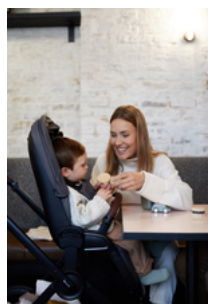

EINZIGARTIGER BUGGY MIT HÖHENVERSTELLBAREM SITZ

Den Sitz vom Walk N Care kannst du einfach in der Höhe verstellen. So wird der Café Besuch zum Genuss, denn du passt die Sitzhöhe und Sitzrichtung so an, dass dein Kind bequem mit am Tisch sitzt.

EINFACH & KOMPAKT

FALTBAR

HÖHENVERSTELLBARER TELESKOPGRIFF

HÖHENVERSTELLBARER TELESKOPGRIFF

Der anpassbare Griff bietet unterschiedlich großen Eltern rückenfreundliches Schieben mit Beinfreiheit. Das weiche Griffpolster macht das Schieben mit einer Hand über lange Strecken besonders bequem.

WALK N CARE
STILVOLLER BUGGY MIT HÖHENVERSTELLBAREM SITZ

Product Images

LEICHT & HOCHWERTIG
FÜR JAHRELANGE NUTZUNG

PANNENSICHER UNTERWEGS
MIT GEFEDERTEN GUMMIRÄDERN

EINFACH & KOMPAKT
FALTBAR

**HÖHENVERSTELLBARER
TELESKOPGRIFF**

Lifestyle Images

STILVOLLER PREMIUM-KINDERWAGEN MIT HÖHENVERSTELLBAREM SITZ

Der einzigartige Sitz des Walk N Care Kinderwagens lässt sich einfach in der Höhe verstellen und ermöglicht jederzeit einen Richtungswechsel. So wird der Café Besuch zum Genuss für Groß und Klein, denn du passt die Sitzhöhe und Sitzrichtung so an, dass dein Kind bequem mit am Tisch sitzt.