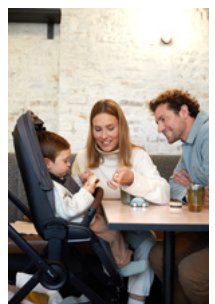

EINZIGARTIGER BUGGY MIT HÖHENVERSTELLBAREM SITZ

Den Sitz vom Walk N Care kannst du einfach in der Höhe verstellen. So wird der Café Besuch zum Genuss, denn du passt die Sitzhöhe und Sitzrichtung so an, dass dein Kind bequem mit am Tisch sitzt.

EINFACH & KOMPAKT

FALTBAR

HÖHENVERSTELLBARER TELESKOPGRIFF

HÖHENVERSTELLBARER TELESKOPGRIFF

Der anpassbare Griff bietet unterschiedlich großen Eltern rückenfreundliches Schieben mit Beinfreiheit. Das weiche Griffpolster macht das Schieben mit einer Hand über lange Strecken besonders bequem.

WALK N CARE
STILVOLLER BUGGY MIT HÖHENVERSTELLBAREM SITZ

Product Images

LEICHT & HOCHWERTIG
FÜR JAHRELANGE NUTZUNG

PANNENSICHER UNTERWEGS
MIT GEFEDERTEN GUMMIRÄDERN

EINFACH & KOMPAKT
FALTBAR

**HÖHENVERSTELLBARER
TELESKOPGRIFF**

Lifestyle Images

STILVOLLER PREMIUM-KINDERWAGEN MIT HÖHENVERSTELLBAREM SITZ

Der einzigartige Sitz des Walk N Care Kinderwagens lässt sich einfach in der Höhe verstellen und ermöglicht jederzeit einen Richtungswechsel. So wird der Café Besuch zum Genuss für Groß und Klein, denn du passt die Sitzhöhe und Sitzrichtung so an, dass dein Kind bequem mit am Tisch sitzt.