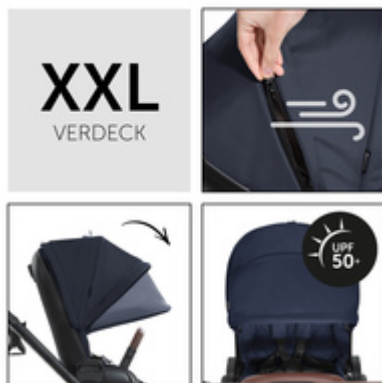

LEICHT & HOCHWERTIG FÜR JAHRELANGE NUTZUNG

PANNENSICHER UNTERWEGS MIT GEFEDERTEN GUMMIRÄDERN

PANNENSICHER MIT GEFEDERTEN GUMMIRÄDERN

Die 4-fach Federung an den großen 12“ Gummirädern hinten und den schwenk- und feststellbaren Vorderrädern, federt Unebenheiten sanft ab und ihr seid überall pannensicher unterwegs.

XXL SONNENVERDECK MIT UV-SCHUTZ 50+

Das Sonnenverdeck mit UV-Schutz 50+ bietet Schutz vor Sonne, Lärm und Wind. Das mit Reißverschluss verlängerbare Drei-Zonen-Verdeck mit Nezfenster sorgt für bequemen Blickkontakt mit deinem Kind.

EINFACH & KOMPAKT

FALTBAR

HÖHENVERSTELLBARER TELESKOPGRIFF

HÖHENVERSTELLBARER TELESKOPGRIFF

Der anpassbare Griff bietet unterschiedlich großen Eltern rückenfreundliches Schieben mit Beinfreiheit. Das weiche Griffpolster macht das Schieben mit einer Hand über lange Strecken besonders bequem.