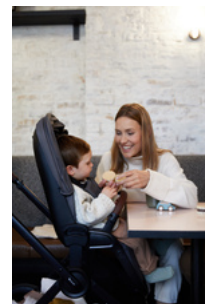

EINZIGARTIGER BUGGY MIT HÖHENVERSTELLBAREM SITZ

Den Sitz vom Walk N Care kannst du einfach in der Höhe verstellen. So wird der Café Besuch zum Genuss, denn du passt die Sitzhöhe und Sitzrichtung so an, dass dein Kind bequem mit am Tisch sitzt.

EINFACH & KOMPAKT

FALTBAR

HÖHENVERSTELLBARER TELESKOPGRIFF

HÖHENVERSTELLBARER TELESKOPGRIFF

Der anpassbare Griff bietet unterschiedlich großen Eltern rückenfreundliches Schieben mit Beinfreiheit. Das weiche Griffpolster macht das Schieben mit einer Hand über lange Strecken besonders bequem.

WALK N CARE
STILVOLLER BUGGY MIT HÖHENVERSTELLBAREM SITZ

Product Images

LEICHT & HOCHWERTIG
FÜR JAHRELANGE NUTZUNG

PANNENSICHER UNTERWEGS
MIT GEFEDERTEN GUMMIRÄDERN

EINFACH & KOMPAKT
FALTBAR

**HÖHENVERSTELLBARER
TELESKOPGRIFF**

Lifestyle Images

STILVOLLER PREMIUM-KINDERWAGEN MIT HÖHENVERSTELLBAREM SITZ

Der einzigartige Sitz des Walk N Care Kinderwagens lässt sich einfach in der Höhe verstellen und ermöglicht jederzeit einen Richtungswechsel. So wird der Café Besuch zum Genuss für Groß und Klein, denn du passt die Sitzhöhe und Sitzrichtung so an, dass dein Kind bequem mit am Tisch sitzt.