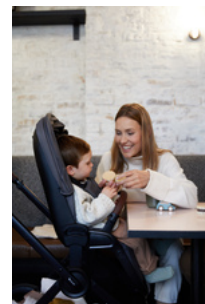

EINZIGARTIGER BUGGY MIT HÖHENVERSTELLBAREM SITZ

Den Sitz vom Walk N Care kannst du einfach in der Höhe verstellen. So wird der Café Besuch zum Genuss, denn du passt die Sitzhöhe und Sitzrichtung so an, dass dein Kind bequem mit am Tisch sitzt.

EINFACH & KOMPAKT

FALTBAR

HÖHENVERSTELLBARER TELESKOPGRIFF

HÖHENVERSTELLBARER TELESKOPGRIFF

Der anpassbare Griff bietet unterschiedlich großen Eltern rückenfreundliches Schieben mit Beinfreiheit. Das weiche Griffpolster macht das Schieben mit einer Hand über lange Strecken besonders bequem.

WALK N CARE

STILVOLLER BUGGY MIT HÖHENVERSTELLBAREM SITZ

Product Images

LEICHT & HOCHWERTIG
FÜR JAHRELANGE NUTZUNG

PANNENSICHER UNTERWEGS
MIT GEFEDERTEN GUMMIRÄDERN

EINFACH & KOMPAKT
FALTBAR

**HÖHENVERSTELLBARER
TELESKOPGRIFF**

Lifestyle Images

STILVOLLER PREMIUM-KINDERWAGEN MIT HÖHENVERSTELLBAREM SITZ

Der einzigartige Sitz des Walk N Care Kinderwagens lässt sich einfach in der Höhe verstellen und ermöglicht jederzeit einen Richtungswechsel. So wird der Café Besuch zum Genuss für Groß und Klein, denn du passt die Sitzhöhe und Sitzrichtung so an, dass dein Kind bequem mit am Tisch sitzt.