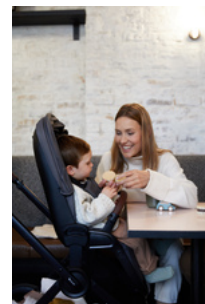

EINZIGARTIGER BUGGY MIT HÖHENVERSTELLBAREM SITZ

Den Sitz vom Walk N Care kannst du einfach in der Höhe verstellen. So wird der Café Besuch zum Genuss, denn du passt die Sitzhöhe und Sitzrichtung so an, dass dein Kind bequem mit am Tisch sitzt.

EINFACH & KOMPAKT

FALTBAR

HÖHENVERSTELLBARER TELESKOPGRIFF

HÖHENVERSTELLBARER TELESKOPGRIFF

Der anpassbare Griff bietet unterschiedlich großen Eltern rückenfreundliches Schieben mit Beinfreiheit. Das weiche Griffpolster macht das Schieben mit einer Hand über lange Strecken besonders bequem.

WALK N CARE
STILVOLLER BUGGY MIT HÖHENVERSTELLBAREM SITZ

Product Images

EINFACH & KOMPAKT
FALTBAR

PANNENSICHER UNTERWEGS
MIT GEFEDERTEN GUMMIRÄDERN

EINFACH & KOMPAKT
FALTBAR

**HÖHENVERSTELLBARER
TELESKOPGRIFF**

Lifestyle Images

STILVOLLER PREMIUM-KINDERWAGEN MIT HÖHENVERSTELLBAREM SITZ

Der einzigartige Sitz des Walk N Care Kinderwagens lässt sich einfach in der Höhe verstellen und ermöglicht jederzeit einen Richtungswechsel. So wird der Café Besuch zum Genuss für Groß und Klein, denn du passt die Sitzhöhe und Sitzrichtung so an, dass dein Kind bequem mit am Tisch sitzt.