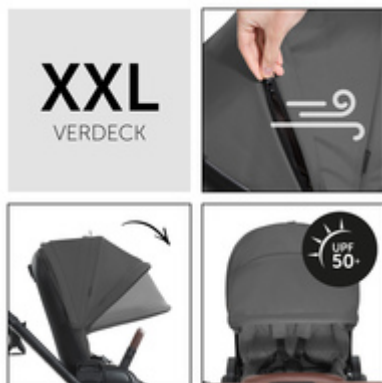

EINFACH & KOMPAKT FALTBAR

PANNENSICHER UNTERWEGS MIT GEFEDERTEN GUMMIRÄDERN

PANNENSICHER MIT GEFEDERTEN GUMMIRÄDERN

Die 4-fach Federung an den großen 12“ Gummirädern hinten und den schwenk- und feststellbaren Vorderrädern, federt Unebenheiten sanft ab und ihr seid überall pannensicher unterwegs.

XXL SONNENVERDECK MIT UV-SCHUTZ 50+

Das Sonnenverdeck mit UV-Schutz 50+ bietet Schutz vor Sonne, Lärm und Wind. Das mit Reißverschluss verlängerbare Drei-Zonen-Verdeck mit Nezfenster sorgt für bequemen Blickkontakt mit deinem Kind.

EINFACH & KOMPAKT

FALTBAR

HÖHENVERSTELLBARER TELESKOPGRIFF

HÖHENVERSTELLBARER TELESKOPGRIFF

Der anpassbare Griff bietet unterschiedlich großen Eltern rückenfreundliches Schieben mit Beinfreiheit. Das weiche Griffpolster macht das Schieben mit einer Hand über lange Strecken besonders bequem.