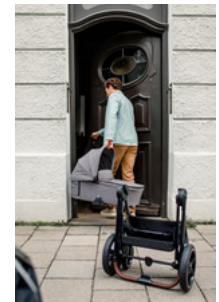

Lifestyle Images