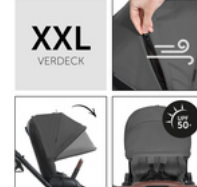

EINFACH & KOMPAKT

FALTBAR

HÖHENVERSTELLBARER TELESKOPGRIFF

HÖHENVERSTELLBARER TELESKOPGRIFF

Der anpassbare Griff bietet unterschiedlich großen Eltern rückenfreundliches Schieben mit Beinfreiheit. Das weiche Griffpolster macht das Schieben mit einer Hand über lange Strecken besonders bequem.

WALK N CARE
STILVOLLER BUGGY MIT HÖHENVERSTELLBAREM SITZ

Product Images

EINFACH & KOMPAKT
FALTBAR

PANNENSICHER UNTERWEGS
MIT GEFEDERTEN GUMMIRÄDERN

EINFACH & KOMPAKT
FALTBAR

**HÖHENVERSTELLBARER
TELESKOPGRIFF**