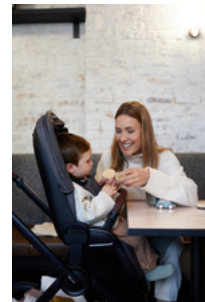

EINZIGARTIGER BUGGY MIT HÖHENVERSTELLBAREM SITZ

Den Sitz vom Walk N Care kannst du einfach in der Höhe verstellen. So wird der Café Besuch zum Genuss, denn du passt die Sitzhöhe und Sitzrichtung so an, dass dein Kind bequem mit am Tisch sitzt.

EINFACH & KOMPAKT

FALTBAR

HÖHENVERSTELLBARER TELESKOPGRIFF

HÖHENVERSTELLBARER TELESKOPGRIFF

Der anpassbare Griff bietet unterschiedlich großen Eltern rückenfreundliches Schieben mit Beinfreiheit. Das weiche Griffpolster macht das Schieben mit einer Hand über lange Strecken besonders bequem.

WALK N CARE
STILVOLLER BUGGY MIT HÖHENVERSTELLBAREM SITZ

Product Images

EINFACH & KOMPAKT
FALTBAR

PANNENSICHER UNTERWEGS
MIT GEFEDERTEN GUMMIRÄDERN

EINFACH & KOMPAKT
FALTBAR

**HÖHENVERSTELLBARER
TELESKOPGRIFF**

Lifestyle Images

STILVOLLER PREMIUM-KINDERWAGEN MIT HÖHENVERSTELLBAREM SITZ

Der einzigartige Sitz des Walk N Care Kinderwagens lässt sich einfach in der Höhe verstellen und ermöglicht jederzeit einen Richtungswechsel. So wird der Café Besuch zum Genuss für Groß und Klein, denn du passt die Sitzhöhe und Sitzrichtung so an, dass dein Kind bequem mit am Tisch sitzt.