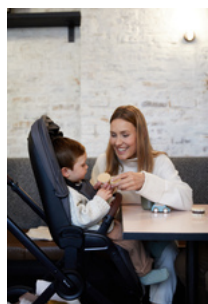

EINZIGARTIGER BUGGY MIT HÖHENVERSTELLBAREM SITZ

Den Sitz vom Walk N Care kannst du einfach in der Höhe verstellen. So wird der Café Besuch zum Genuss, denn du passt die Sitzhöhe und Sitzrichtung so an, dass dein Kind bequem mit am Tisch sitzt.

EINFACH & KOMPAKT

FALTBAR

HÖHENVERSTELLBARER TELESKOPGRIFF

HÖHENVERSTELLBARER TELESKOPGRIFF

Der anpassbare Griff bietet unterschiedlich großen Eltern rückenfreundliches Schieben mit Beinfreiheit. Das weiche Griffpolster macht das Schieben mit einer Hand über lange Strecken besonders bequem.

WALK N CARE
STILVOLLER BUGGY MIT HÖHENVERSTELLBAREM SITZ

Product Images

LEICHT & HOCHWERTIG
FÜR JAHRELANGE NUTZUNG

PANNENSICHER UNTERWEGS
MIT GEFEDERTEN GUMMIRÄDERN

EINFACH & KOMPAKT
FALTBAR

**HÖHENVERSTELLBARER
TELESKOPGRIFF**

Lifestyle Images

STILVOLLER PREMIUM-KINDERWAGEN MIT HÖHENVERSTELLBAREM SITZ

Der einzigartige Sitz des Walk N Care Kinderwagens lässt sich einfach in der Höhe verstellen und ermöglicht jederzeit einen Richtungswechsel. So wird der Café Besuch zum Genuss für Groß und Klein, denn du passt die Sitzhöhe und Sitzrichtung so an, dass dein Kind bequem mit am Tisch sitzt.