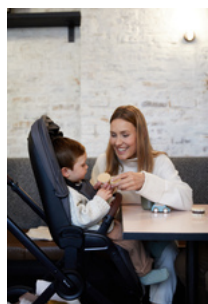

EINZIGARTIGER BUGGY MIT
HÖHENVERSTELLBAREM SITZ

Den Sitz vom Walk N Care kannst du einfach in der Höhe verstellen. So wird der Café Besuch zum Genuss, denn du passt die Sitzhöhe und Sitzrichtung so an, dass dein Kind bequem mit am Tisch sitzt.

EINFACH & KOMPAKT

FALTBAR

HÖHENVERSTELLBARER TELESKOPGRIFF

HÖHENVERSTELLBARER TELESKOPGRIFF

Der anpassbare Griff bietet unterschiedlich großen Eltern rückenfreundliches Schieben mit Beinfreiheit. Das weiche Griffpolster macht das Schieben mit einer Hand über lange Strecken besonders bequem.

WALK N CARE
STILVOLLER BUGGY MIT HÖHENVERSTELLBAREM SITZ

Product Images

LEICHT & HOCHWERTIG
FÜR JAHRELANGE NUTZUNG

PANNENSICHER UNTERWEGS
MIT GEFEDERTEN GUMMIRÄDERN

EINFACH & KOMPAKT
FALTBAR

**HÖHENVERSTELLBARER
TELESKOPGRIFF**

Lifestyle Images

STILVOLLER PREMIUM-KINDERWAGEN MIT HÖHENVERSTELLBAREM SITZ

Der einzigartige Sitz des Walk N Care Kinderwagens lässt sich einfach in der Höhe verstellen und ermöglicht jederzeit einen Richtungswechsel. So wird der Café Besuch zum Genuss für Groß und Klein, denn du passt die Sitzhöhe und Sitzrichtung so an, dass dein Kind bequem mit am Tisch sitzt.