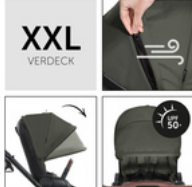

EINFACH & KOMPAKT

FALTBAR

HÖHENVERSTELLBARER TELESKOPGRIFF

HÖHENVERSTELLBARER TELESKOPGRIFF

Der anpassbare Griff bietet unterschiedlich großen Eltern rückenfreundliches Schieben mit Beinfreiheit. Das weiche Griffpolster macht das Schieben mit einer Hand über lange Strecken besonders bequem.

WALK N CARE
STILVOLLER BUGGY MIT HÖHENVERSTELLBAREM SITZ

Product Images

LEICHT & HOCHWERTIG
FÜR JAHRELANGE NUTZUNG

PANNENSICHER UNTERWEGS
MIT GEFEDERTEN GUMMIRÄDERN

EINFACH & KOMPAKT
FALTBAR

**HÖHENVERSTELLBARER
TELESKOPGRIFF**