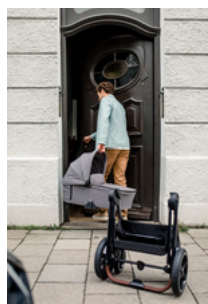

Lifestyle Images