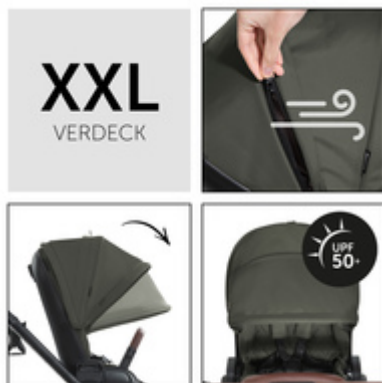

LEICHT & HOCHWERTIG FÜR JAHRELANGE NUTZUNG

PANNENSICHER UNTERWEGS MIT GEFEDERTEN GUMMIRÄDERN

PANNENSICHER MIT GEFEDERTEN GUMMIRÄDERN

Die 4-fach Federung an den großen 12“ Gummirädern hinten und den schwenk- und feststellbaren Vorderrädern, federt Unebenheiten sanft ab und ihr seid überall pannensicher unterwegs.

XXL SONNENVERDECK MIT UV-SCHUTZ 50+

Das Sonnenverdeck mit UV-Schutz 50+ bietet Schutz vor Sonne, Lärm und Wind. Das mit Reißverschluss verlängerbare Drei-Zonen-Verdeck mit Nezfenster sorgt für bequemen Blickkontakt mit deinem Kind.

EINFACH & KOMPAKT

FALTBAR

HÖHENVERSTELLBARER TELESKOPGRIFF

HÖHENVERSTELLBARER TELESKOPGRIFF

Der anpassbare Griff bietet unterschiedlich großen Eltern rückenfreundliches Schieben mit Beinfreiheit. Das weiche Griffpolster macht das Schieben mit einer Hand über lange Strecken besonders bequem.