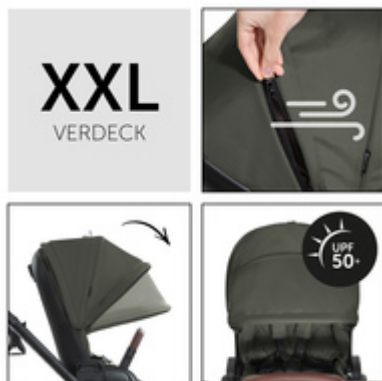

LEICHT & HOCHWERTIG FÜR JAHRELANGE NUTZUNG

PANNENSICHER UNTERWEGS MIT GEFEDERTEN GUMMIRÄDERN

PANNENSICHER MIT GEFEDERTEN GUMMIRÄDERN

Die 4-fach Federung an den großen 12“ Gummirädern hinten und den schwenk- und feststellbaren Vorderrädern, federt Unebenheiten sanft ab und ihr seid überall pannensicher unterwegs.

XXL SONNENVERDECK MIT UV-SCHUTZ 50+

Das Sonnenverdeck mit UV-Schutz 50+ bietet Schutz vor Sonne, Lärm und Wind. Das mit Reißverschluss verlängerbare Drei-Zonen-Verdeck mit Nezfenster sorgt für bequemen Blickkontakt mit deinem Kind.

EINFACH & KOMPAKT

FALTBAR

HÖHENVERSTELLBARER TELESKOPGRIFF

HÖHENVERSTELLBARER TELESKOPGRIFF

Der anpassbare Griff bietet unterschiedlich großen Eltern rückenfreundliches Schieben mit Beinfreiheit. Das weiche Griffpolster macht das Schieben mit einer Hand über lange Strecken besonders bequem.