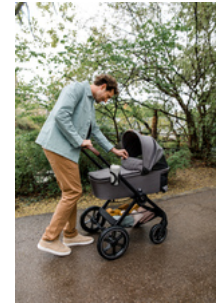

PLATZSPARENDER
TRANSPORT

**FLACH FALTBAR FÜR EINEN
PLATZSPARENDEN TRANSPORT**

Die Walk N Care Babywanne lässt sich flach zusammenlegen. So reist sie im Auto platzsparend mit und kann auch zu Hause einfach verstaut werden.

EINFACHE BEFESTIGUNG

Dank integrierter Adapter wird die Walk N Care Babywanne mit einem Klick auf dem Walk N Care Kinderwagengestell sicher befestigt.

EINFACHE BEFESTIGUNG
DANK INTEGRIERTER ADAPTER

WALK N CARE CARRYCOT

BABYWANNE MIT MEMORY-FUNKTION FÜR DEN WALK N CARE

Product Images

DIE HOCHWERTIGE PREMIUM-BABYWANNE
AB GEBURT

EINHÄNDIGES ABNEHMEN
DANK MEMORY-FUNKTION

GERÄUMIG &
HOCHWERTIG

PLATZSPARENDER
TRANSPORT

EINFACHE BEFESTIGUNG
DANK INTEGRIERTER ADAPTER

Lifestyle Images

PREMIUM-BABYWANNE MIT MEMORY-FUNKTION FÜR DEN WALK N CARE KINDERWAGEN

Das hochwertige Design der einzeln erhältlichen Babywanne ist genau auf den Premium- Walk N Care Kinderwagen abgestimmt. Die leichte und stabile Babywanne zeichnet sich durch die Premium-Qualität aller Materialien und ihr großzügiges Design aus. Moderne, pflegeleichte Stoffe außen ergänzen die hochwertige Ausführung innen, die deinem Baby bis 9 kg viel Komfort und Bewegungsfreiheit bieten.