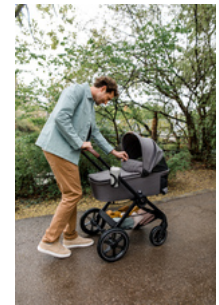

PLATZSPARENDER
TRANSPORT

**FLACH FALTBAR FÜR EINEN
PLATZSPARENDEN TRANSPORT**

Die Walk N Care Babywanne lässt sich flach zusammenlegen. So reist sie im Auto platzsparend mit und kann auch zu Hause einfach verstaut werden.

EINFACHE BEFESTIGUNG

Dank integrierter Adapter wird die Walk N Care Babywanne mit einem Klick auf dem Walk N Care Kinderwagengestell sicher befestigt.

EINFACHE BEFESTIGUNG
DANK INTEGRIERTER ADAPTER

WALK N CARE CARRYCOT

BABYWANNE MIT MEMORY-FUNKTION FÜR DEN WALK N CARE

Product Images

Lifestyle Images

PREMIUM-BABYWANNE MIT MEMORY-FUNKTION FÜR DEN WALK N CARE KINDERWAGEN

Das hochwertige Design der einzeln erhältlichen Babywanne ist genau auf den Premium- Walk N Care Kinderwagen abgestimmt. Die leichte und stabile Babywanne zeichnet sich durch die Premium-Qualität aller Materialien und ihr großzügiges Design aus. Moderne, pflegeleichte Stoffe außen ergänzen die hochwertige Ausführung innen, die deinem Baby bis 9 kg viel Komfort und Bewegungsfreiheit bieten.