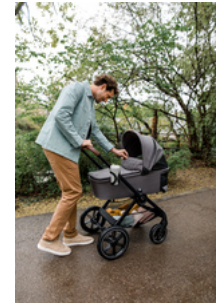

UPF
50+

PLATZSPARENDER
TRANSPORT

EINFACHE BEFESTIGUNG
DANK INTEGRIERTER ADAPTER

Lifestyle Images

PREMIUM-BABYWANNE MIT MEMORY-FUNKTION FÜR DEN WALK N CARE KINDERWAGEN

Das hochwertige Design der einzeln erhältlichen Babywanne ist genau auf den Premium- Walk N Care Kinderwagen abgestimmt. Die leichte und stabile Babywanne zeichnet sich durch die Premium-Qualität aller Materialien und ihr großzügiges Design aus. Moderne, pflegeleichte Stoffe außen ergänzen die hochwertige Ausführung innen, die deinem Baby bis 9 kg viel Komfort und Bewegungsfreiheit bieten.

Das Premium-Design wird durch hochwertige, pflegeleichte Textilien sowie zwei XXL Panoramafenster ergänzt, die du individuell öffnen kannst. So ist für optimale Luftzirkulation gesorgt und dein Baby genießt den Blick in Rücken- und Bauchlage. Das 3 Zonen Verdeck mit extra Sonnenblende und UV-Schutz 50+ sowie ein farblich passender Windschutz runden das durchdachte Design ab.