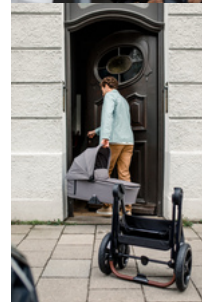

Lifestyle Images