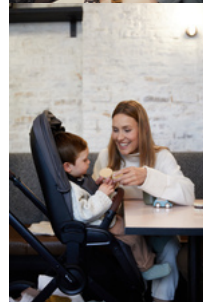

Lifestyle Images