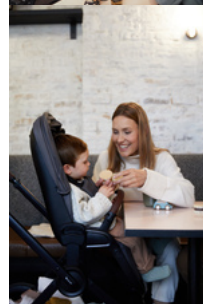

Lifestyle Images