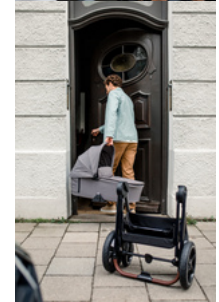

WENDBARE SITZEINHEIT
MIT ZWEI BLICKRICHTUNGEN

EINFACH & KOMPAKT
FALTBAR

EINFACH FALTBAR FÜR
PLATZSPARENDEN TRANSPORT

Die Babywanne ist flach und der Kinderbuggy einhändig faltbar sowie selbststehend. Dank kleinem Maß kannst du ihn platzsparend transportieren und für den Ausflug gut im Kofferraum verstauen.

ADJUSTABLE COMFORT SEAT WITH LYING POSITION

REVERSIBLE SEAT UNIT WITH TWO VIEWING DIRECTIONS

EASY & COMPACT FOLDING

Lifestyle Images

Walk N Care Air Set - Luftgefedertes Premium Kinderwagenset

Langjähriger Begleiter mit Luftbereifung