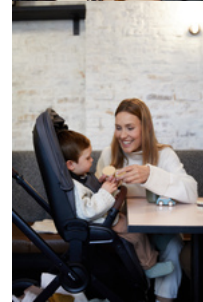

WENDBARE SITZEINHEIT
MIT ZWEI BLICKRICHTUNGEN

EINFACH & KOMPAKT
FALTBAR

EINFACH FALTBAR FÜR
PLATZSPARENDEN TRANSPORT

Die Babywanne ist flach und der Kinderbuggy einhändig faltbar sowie selbststehend. Dank kleinem Maß kannst du ihn platzsparend transportieren und für den Ausflug gut im Kofferraum verstauen.

ADJUSTABLE COMFORT SEAT WITH LYING POSITION

REVERSIBLE SEAT UNIT WITH TWO VIEWING DIRECTIONS

EASY & COMPACT FOLDING

Lifestyle Images

Walk N Care Air Set - Luftgefedertes Premium Kinderwagenset

Langjähriger Begleiter mit Luftbereifung

Hochwertige Extras: XXL-Panoramafenster, Memory-Funktion und höhenverstellbarer Sitz

Dein Baby hat dank der zwei XXL-Panoramafenster frische Luft sowie freie Sicht in Rücken- und Bauchlage. Die Memory-Funktion ermöglicht es dir, die Babywanne komfortabel mit einer Hand vom Gestell zu lösen. So weckst du dein Baby nicht nach dem Ausflug und hast immer eine Hand frei. Mit dem drehbaren Buggy-Sitz wechselst du per Klick die Blickrichtung. Im Café sitzt dein Kind dank höhenverstellbarem Sitz bequem mit am Tisch. Zum Schlafen bringst du die Rückenlehne einhändig in die Liegeposition und stellst die Fußstütze hoch. Die Beindecke schützt an kalten Tagen.