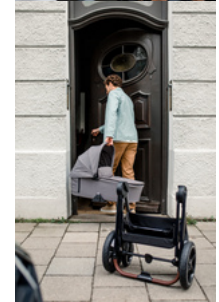

WENDBARE SITZEINHEIT
MIT ZWEI BLICKRICHTUNGEN

EINFACH & KOMPAKT
FALTBAR

EINFACH FALTBAR FÜR
PLATZSPARENDEN TRANSPORT

Die Babywanne ist flach und der Kinderbuggy einhändig faltbar sowie selbststehend. Dank kleinem Maß kannst du ihn platzsparend transportieren und für den Ausflug gut im Kofferraum verstauen.

ADJUSTABLE COMFORT SEAT
WITH LYING POSITION

REVERSIBLE SEAT UNIT
WITH TWO VIEWING DIRECTIONS

EASY & COMPACT
FOLDING

Lifestyle Images

Walk N Care Air Set - Luftgefedertes Premium Kinderwagenset

Langjähriger Begleiter mit Luftbereifung