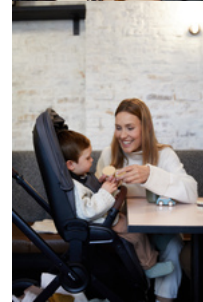

WENDBARE SITZEINHEIT
MIT ZWEI BLICKRICHTUNGEN

EINFACH & KOMPAKT
FALTBAR

EINFACH FALTBAR FÜR
PLATZSPARENDEN TRANSPORT

Die Babywanne ist flach und der Kinderbuggy einhändig faltbar sowie selbststehend. Dank kleinem Maß kannst du ihn platzsparend transportieren und für den Ausflug gut im Kofferraum verstauen.

ADJUSTABLE COMFORT SEAT
WITH LYING POSITION

REVERSIBLE SEAT UNIT
WITH TWO VIEWING DIRECTIONS

EASY & COMPACT
FOLDING

Lifestyle Images

Walk N Care Air Set - Luftgefedertes Premium Kinderwagenset

Langjähriger Begleiter mit Luftbereifung

Hochwertige Extras: XXL-Panoramafenster, Memory-Funktion und höhenverstellbarer Sitz

Dein Baby hat dank der zwei XXL-Panoramafenster frische Luft sowie freie Sicht in Rücken- und Bauchlage. Die Memory-Funktion ermöglicht es dir, die Babywanne komfortabel mit einer Hand vom Gestell zu lösen. So weckst du dein Baby nicht nach dem Ausflug und hast immer eine Hand frei. Mit dem drehbaren Buggy-Sitz wechselst du per Klick die Blickrichtung. Im Café sitzt dein Kind dank höhenverstellbarem Sitz bequem mit am Tisch. Zum Schlafen bringst du die Rückenlehne einhändig in die Liegeposition und stellst die Fußstütze hoch. Die Beindecke schützt an kalten Tagen.