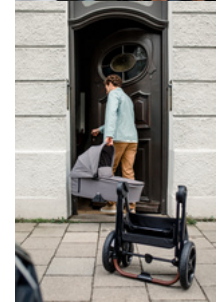

WENDBARE SITZEINHEIT
MIT ZWEI BLICKRICHTUNGEN

EINFACH & KOMPAKT
FALTBAR

EINFACH FALTBAR FÜR
PLATZSPARENDEN TRANSPORT

Die Babywanne ist flach und der Kinderbuggy einhändig faltbar sowie selbststehend. Dank kleinem Maß kannst du ihn platzsparend transportieren und für den Ausflug gut im Kofferraum verstauen.

WALK N CARE AIR SET

LUFTGEFEDERTES PREMIUM KINDERWAGENSET

Product Images

Lifestyle Images

Walk N Care Air Set - Luftgefedertes Premium Kinderwagenset

Langjähriger Begleiter mit Luftbereifung

Das Walk N Care Air Set bietet dir einen komfortablen, sicheren Kinderwagen mit Babywanne und Buggy bis dein Kind 4 Jahre alt ist, denn es ist belastbar bis 25 kg (22 kg Kind + 3 kg Korb). Die 4-fach gefederten Lufräder sowie das robuste und leichte Aluminiumgestell machen das Fahren überall zum Vergnügen. Der höhenverstellbare Teleskopgriff ermöglicht allen Eltern rückenfreundliches Schieben und mehr Beinfreiheit. Das Premium-Design überzeugt durch langlebige, pflegeleichte Stoffe mit UV-Sonnenschutz 50+, Bügel und Griff im Lederimitat-Look sowie eine Matratze mit atmungsaktivem Baumwollbezug.

Hochwertige Extras: XXL-Panoramafenster, Memory-Funktion und höhenverstellbarer Sitz

Dein Baby hat dank der zwei XXL-Panoramafenster frische Luft sowie freie Sicht in Rücken- und Bauchlage. Die Memory-Funktion ermöglicht es dir, die Babywanne komfortabel mit einer Hand vom Gestell zu lösen. So weckst du dein Baby nicht nach dem Ausflug und hast immer eine Hand frei. Mit dem drehbaren Buggy-Sitz wechselst du per Klick die Blickrichtung. Im Café sitzt dein Kind dank höhenverstellbarem Sitz bequem mit am Tisch. Zum Schlafen bringst du die Rückenlehne einhändig in die Liegeposition und stellst die Fußstütze hoch. Die Beindecke schützt an kalten Tagen.