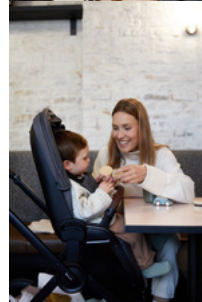

WENDBARE SITZEINHEIT
MIT ZWEI BLICKRICHTUNGEN

EINFACH & KOMPAKT
FALTBAR

EINFACH FALTBAR FÜR
PLATZSPARENDEN TRANSPORT

Die Babywanne ist flach und der Kinderbuggy einhändig faltbar sowie selbststehend. Dank kleinem Maß kannst du ihn platzsparend transportieren und für den Ausflug gut im Kofferraum verstauen.

WALK N CARE AIR SET

LUFTGEFEDERTES PREMIUM KINDERWAGENSET

Product Images

Lifestyle Images

Walk N Care Air Set - Luftgefedertes Premium Kinderwagenset

Langjähriger Begleiter mit Luftbereifung

Das Walk N Care Air Set bietet dir einen komfortablen, sicheren Kinderwagen mit Babywanne und Buggy bis dein Kind 4 Jahre alt ist, denn es ist belastbar bis 25 kg (22 kg Kind + 3 kg Korb). Die 4-fach gefederten Lufräder sowie das robuste und leichte Aluminiumgestell machen das Fahren überall zum Vergnügen. Der höhenverstellbare Teleskopgriff ermöglicht allen Eltern rückenfreundliches Schieben und mehr Beinfreiheit. Das Premium-Design überzeugt durch langlebige, pflegeleichte Stoffe mit UV-Sonnenschutz 50+, Bügel und Griff im Lederimitat-Look sowie eine Matratze mit atmungsaktivem Baumwollbezug.

Hochwertige Extras: XXL-Panoramafenster, Memory-Funktion und höhenverstellbarer Sitz

Dein Baby hat dank der zwei XXL-Panoramafenster frische Luft sowie freie Sicht in Rücken- und Bauchlage. Die Memory-Funktion ermöglicht es dir, die Babywanne komfortabel mit einer Hand vom Gestell zu lösen. So weckst du dein Baby nicht nach dem Ausflug und hast immer eine Hand frei. Mit dem drehbaren Buggy-Sitz wechselst du per Klick die Blickrichtung. Im Café sitzt dein Kind dank höhenverstellbarem Sitz bequem mit am Tisch. Zum Schlafen bringst du die Rückenlehne einhändig in die Liegeposition und stellst die Fußstütze hoch. Die Beindecke schützt an kalten Tagen.