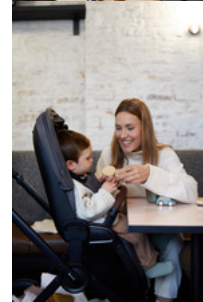

WENDBARE SITZEINHEIT
MIT ZWEI BLICKRICHTUNGEN

EINFACH & KOMPAKT
FALTBAR

EINFACH FALTBAR FÜR
PLATZSPARENDEN TRANSPORT

Die Babywanne ist flach und der Kinderbuggy einhändig faltbar sowie selbststehend. Dank kleinem Maß kannst du ihn platzsparend transportieren und für den Ausflug gut im Kofferraum verstauen.

WALK N CARE AIR SET

LUFTGEFEDERTES PREMIUM KINDERWAGENSET

Product Images

Lifestyle Images

Walk N Care Air Set - Luftgefedertes Premium Kinderwagenset

Langjähriger Begleiter mit Luftbereifung

Das Walk N Care Air Set bietet dir einen komfortablen, sicheren Kinderwagen mit Babywanne und Buggy bis dein Kind 4 Jahre alt ist, denn es ist belastbar bis 25 kg (22 kg Kind + 3 kg Korb). Die 4-fach gefederten Lufräder sowie das robuste und leichte Aluminiumgestell machen das Fahren überall zum Vergnügen. Der höhenverstellbare Teleskopgriff ermöglicht allen Eltern rückenfreundliches Schieben und mehr Beinfreiheit. Das Premium-Design überzeugt durch langlebige, pflegeleichte Stoffe mit UV-Sonnenschutz 50+, Bügel und Griff im Lederimitat-Look sowie eine Matratze mit atmungsaktivem Baumwollbezug.

Hochwertige Extras: XXL-Panoramafenster, Memory-Funktion und höhenverstellbarer Sitz

Dein Baby hat dank der zwei XXL-Panoramafenster frische Luft sowie freie Sicht in Rücken- und Bauchlage. Die Memory-Funktion ermöglicht es dir, die Babywanne komfortabel mit einer Hand vom Gestell zu lösen. So weckst du dein Baby nicht nach dem Ausflug und hast immer eine Hand frei. Mit dem drehbaren Buggy-Sitz wechselst du per Klick die Blickrichtung. Im Café sitzt dein Kind dank höhenverstellbarem Sitz bequem mit am Tisch. Zum Schlafen bringst du die Rückenlehne einhändig in die Liegeposition und stellst die Fußstütze hoch. Die Beindecke schützt an kalten Tagen.