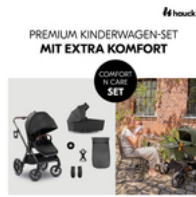

Product Images