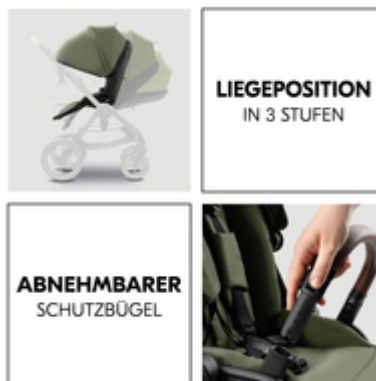

PERFEKT DURCHDACHT

Der Buggysitz punktet zudem mit dem höhenverstellbaren 5-Punkt-Gurt und der gut gepolsterten, extra hohen Rückenlehne. Für einfaches Ein- und Aussteigen kannst du den Schutzbügel abnehmen oder drehen.