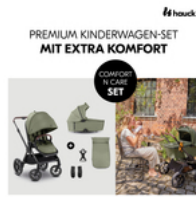

Product Images