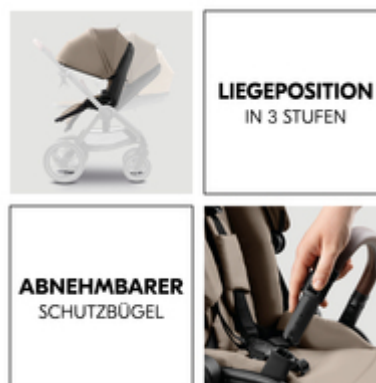

GROSSE UND GEMÜTLICHE BABYWANNE FÜR LUXUS IM ALLTAG

Dank der weichen Baumwollmatratze mit einer Seite aus Mesh liegt dein Baby in der großen Wanne wie auf Wolken - zu jeder Jahreszeit. Über die Memory-Knöpfe löst du die Wanne einhändig vom Gestell.

HÖHENVERSTELLBAR MIT ZWEI BLICKRICHTUNGEN

KOMFORT-SITZ MIT ZWEI BLICKRICHTUNGEN

Eisdiele, Stadtcafé oder Park: Der höhenverstellbare Sitz mit zwei Blickrichtungen sowie extra langer Sitz- und Liegeposition erfüllt höchste Ansprüche und passt sich jeder Situation optimal an.

PERFEKT DURCHDACHT

Der Buggysitz punktet zudem mit dem höhenverstellbaren 5-Punkt-Gurt und der gut gepolsterten, extra hohen Rückenlehne. Für einfaches Ein- und Aussteigen kannst du den Schutzbügel abnehmen oder drehen.