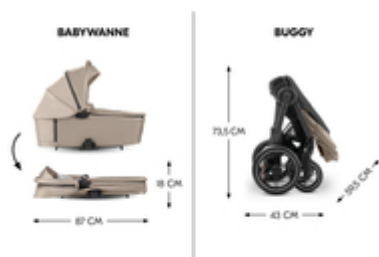

LEICHT ZU TRANSPORTIEREN