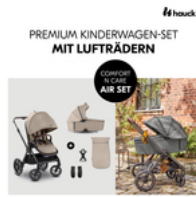

Product Images