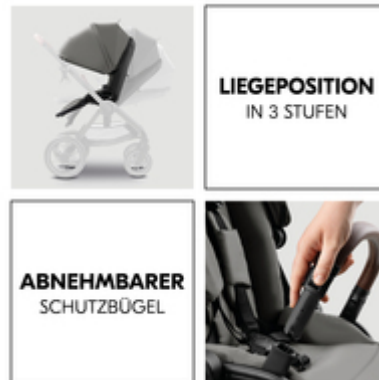

PERFEKT DURCHDACHT

Der Buggysitz punktet zudem mit dem höhenverstellbaren 5-Punkt-Gurt und der gut gepolsterten, extra hohen Rückenlehne. Für einfaches Ein- und Aussteigen kannst du den Schutzbügel abnehmen oder drehen.