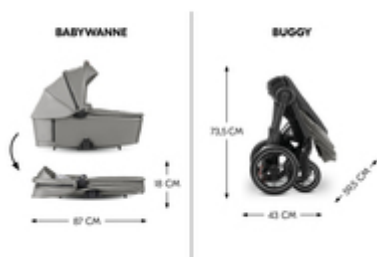

LEICHT ZU TRANSPORTIEREN