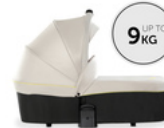

WENDBARE SITZEINHEIT
MIT ZWEI BLICKRICHTUNGEN

EINFACH & KOMPAKT
FALTBAR

KLEIN FALTBAR UND
PLATZSPAREND TRANSPORTIERBAR

Die Babywanne klickst du einfach und intuitiv auf das Gestell. Zum Transport ist die Wanne flach und der Buggy einhändig zusammenklappbar.

MOVE SO SIMPLY SET

ALLROUND-KINDERWAGENSET FÜR JEDE FAMILIE

Product Images

DURABLE COMPANION
THANKS TO HIGH CAPACITY

PLEASANT PUSHING
THANKS TO TELESCOPIC HANDLE

DURABLE
& USABLE FOR A LONG TIME

ADJUSTABLE COMFORT SEAT
WITH LIE-FLAT POSITION

Geborgen und geschützt vor Sonne, Wind und Wetter vom ersten Tag

Die geräumige Babywanne mit weich gepolsterter Matratze und waschbarem Bezug bietet von Anfang an eine Wohlfühlumgebung mit ergonomischer Liegeposition. Dein Baby hat darin bis 9 kg Platz. Die hochwertigen Stoffe sind strapazierfähig und langlebig. Die Babywanne klickst du einfach und intuitiv auf das Gestell. Mit ausklappbarer Sonnenblende, UV-Schutz 50+ und abnehmbarem Windschutz schützt die Wanne dein Baby vor jedem Wetter.

Wendbarer Sitz, Liegefunktion und platzsparender Transport

Im Buggy hast du dein Kind im Blick. Bei Bedarf drehst du den Sitz. Ein Sichtfenster sorgt für Frischluft. Zum Schlafen stellst du die Rückenlehne in Liegeposition und die Fußstütze hoch. Die Wanne ist flach und der Kinderbuggy einhändig faltbar. Kombiniere das Gestell per Adapter mit Babyschalen von hauck oder anderen Herstellern sowie mit dem hauck Regenverdeck oder einer Sitzauflage.