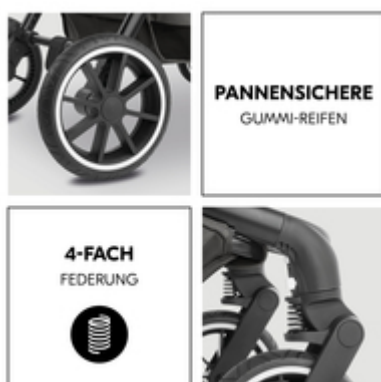

**MITWACHSENDER BUGGYSITZ MIT  
ZWEI BLICKRICHTUNGEN**

Der wendbare Sitz mit verlängerbarer Fußstütze, extra langer Sitz- und Liegeposition mit einhändig verstellbarer Rückenlehne und höhenverstellbarem 5-Punkt-Gurt passt sich deinem Kind ideal an.

## LEICHT ZU SCHIEBEN

Dank höhenverstellbarem Teleskopgriff kannst du den Move N Care bequem schieben und hast dabei optimale Beinfreiheit. Für einfachen Zugang zum Sitz kannst du den Schutzbügel abnehmen oder drehen.

#### **Universal-Adapter für deine Babyschale**

Umstecken leicht gemacht: Klick deine Babyschale mit dem mitgelieferten Adapter einfach auf den Kinderwagen. So ist er mit der hauck Drive N Care und vielen anderen Babyschalen kompatibel.