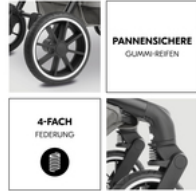

**MITWACHSENDER
BUGGYSITZ**