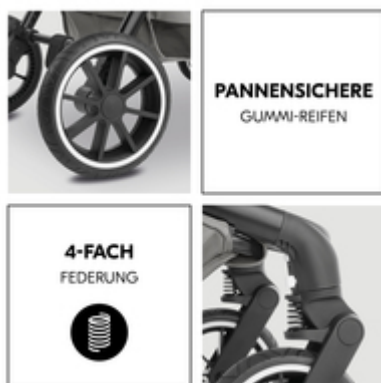

HIER LIEGT DEIN BABY

**WIE AUF
WOLKEN**

**MITWACHSENDER
BUGGYSITZ**

**MITWACHSENDER BUGGYSITZ MIT
ZWEI BLICKRICHTUNGEN**

Der wendbare Sitz mit verlängerbarer Fußstütze, extra langer Sitz- und Liegeposition mit einhändig verstellbarer Rückenlehne und höhenverstellbarem 5-Punkt-Gurt passt sich deinem Kind ideal an.

LEICHT ZU SCHIEBEN

Dank höhenverstellbarem Teleskopgriff kannst du den Move N Care bequem schieben und hast dabei optimale Beinfreiheit. Für einfachen Zugang zum Sitz kannst du den Schutzbügel abnehmen oder drehen.

PANNENSICHER UND GUT GEFEDERT

Stadt oder Natur: Mit stabilem Alu-Rahmen, großen, pannensicheren Gummireifen und 4-fach Federung seid ihr für jeden Untergrund gut gerüstet. Und dein Kind hat es auch auf holpriger Strecke bequem.

Universal-Adapter für deine Babyschale

Umstecken leicht gemacht: Klick deine Babyschale mit dem mitgelieferten Adapter einfach auf den Kinderwagen. So ist er mit der hauck Drive N Care und vielen anderen Babyschalen kompatibel.