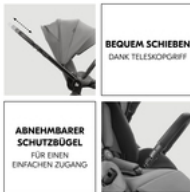

**MITWACHSENDER
BUGGYSITZ**