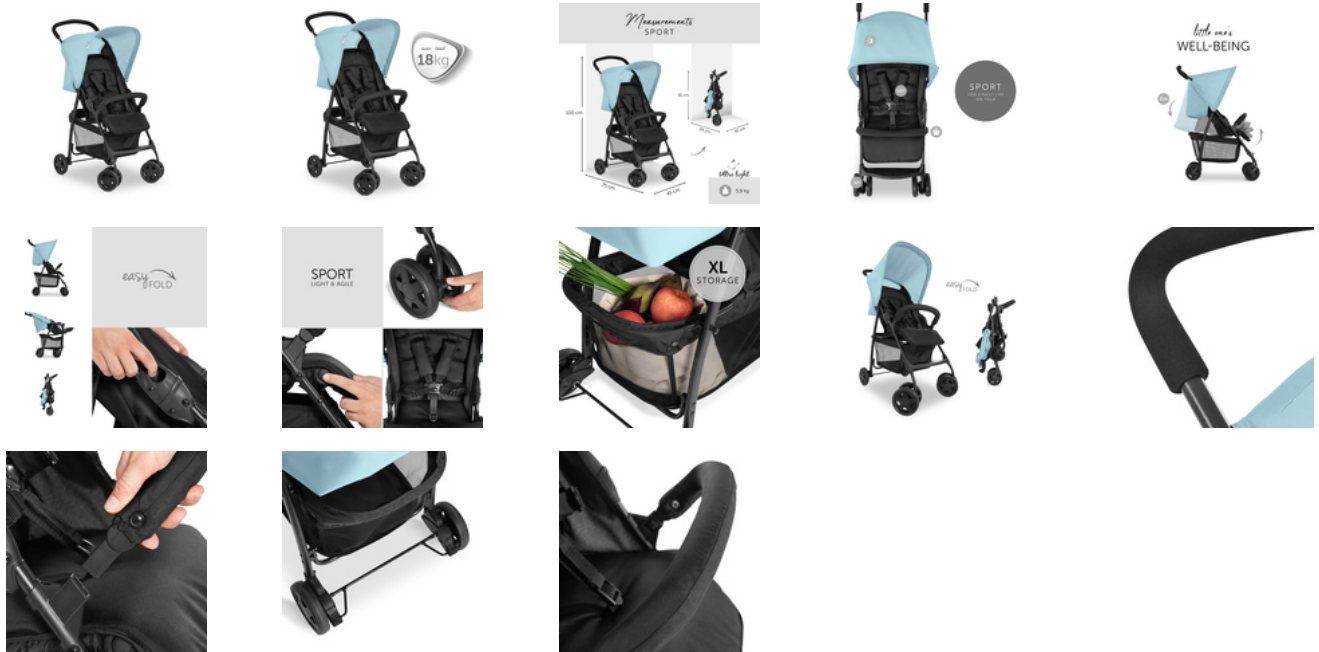

little one's WELL-BEING

KOMFORTABEL

Dieser leichte Kinderbuggy hat eine Rückenlehne, die sich bis in Liegeposition bringen lässt und eine verstellbare Fußstütze. Das Sonnenverdeck schützt den kleinen Schatz vor Regen und Wind.

LEICHT FALTBAR

Der Sportwagen lässt sich ganz einfach falten. Dank der kompakten Maße passt er in fast jeden Kofferraum. Das macht ihn zum perfekten Reisebegleiter!

GROSSER KORB

Der große Korb unterhalb des Sitzes bietet viel Platz für Einkäufe, Babysachen und Spielzeug.

SPORT

PRAKTISCHER ALLTAGSBEGLEITER UND ZWEITBUGGY

Product Images

Praktischer Alltagsbegleiter und Zweitbuggy

Leicht, kompakt und wendig

Mit dem Bus in die Stadt? Oder in den Park? Durch die schwenk- und feststellbaren Vorderräder macht es dir der Sport Buggy in jeder Situation leicht.

Komfortabel und sicher

Im Sport Buggy hat es dein Liebling richtig bequem. Egal, ob im Sitzen oder im Liegen. Denn Rückenlehne und Fußstütze lassen sich einfach verstellen. Das Verdeck schützt dein Kind vor Wind und Wetter.