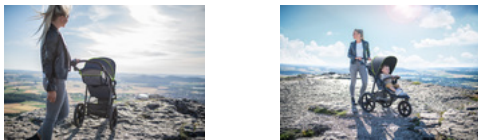

**RUNNER**  
ROBUSTER KINDERBUGGY FÜR JEDES GELÄNDE

**MIT XL-LUFTRÄDERN FÜR XL-FAHRKOMFORT**

/

**AUCH FÜR GROSSE KINDER**

/

**PERFEKT BELÜFTET**

**RUNNER**  
ROBUSTER KINDERBUGGY FÜR JEDES GELÄNDE

**Product Images**

**Lifestyle Images**

Dein Kind ist etwas größer? Der Runner hält was aus! Im weichen Sitz mit verstellbarer Rückenlehne fährt dein Kind bis 22 kg ganz bequem, aufrecht oder in Liegeposition.

#### **Viel Stauraum und jede Menge Zubehör**

Spielsachen, Wickeltasche, Proviant: Selbst bei einem kleinen Ausflug kommt einiges zusammen. Bis zu 3 kg schafft der XL-Korb locker!

Für den Runner gibt es außerdem viel Zubehör: das Pushchair Raincover 3W, die Sitzauflage Pushchair Seat Liner oder Carry N Play – 3in1 Babynest, Fußsack und Spieldecke.