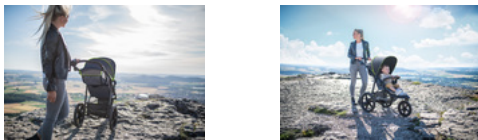

RUNNER
ROBUSTER KINDERBUGGY FÜR JEDES GELÄNDE

ROOT 1

RUNNER
ROBUSTER KINDERBUGGY FÜR JEDES GELÄNDE

Product Images

Lifestyle Images

Ein Dreirad-Kinderwagen, der sich dem Bewegungsdrang sportlicher Eltern einfach anpasst. Mit seinen großen Lufträdern macht der Runner auch abseits der gewohnten Pfade eine gute Figur. Das Vorderrad um 360° schwenkbar, bei Bedarf aber auch feststellbar. Gleichzeitig überrascht er mit seinem kompakten und absolut alltagstauglichen Faltmaß.

Mit dem Runner bleibst du garantiert in Bewegung, denn dieser dynamische Kinderwagen lädt einfach zu Entdeckungstouren ein. Robust, pflegeleicht und für alle Wetter gemacht, sind Eigenschaften, die der Runner gerne unter Beweis stellt. Die Fußablage wurde deshalb speziell für kleine Pfüthenhüpfel konzipiert, denn so haben Schuhe gar nicht erst die Chance, mit den Stoffen in Berührung zu kommen.

Mal nach oben oder nach unten oder einfach die vielen Möglichkeiten dazwischen? Sind Mama und Papa unterschiedlich groß, kannst du den Schiebegriff um mehr als 30 cm verstellen und individuell an deine Körpergröße anpassen. So lässt sich der Runner noch viel angenehmer und komfortabler fahren. Auch an den kleinen Entdecker wurde gedacht, denn ein Ausflug ins Blaue macht müde. Deshalb kann die Rückenlehne des bequemen Sitzes einfach bis in Liegeposition verstellt werden. Damit dein Kind von der Sonne nicht geblendet wird, ziehst du einfach das Verdeck weit nach vorne. Dabei öffnet sich ein Netzgewebe, welches für eine optimale Zirkulation sorgt.

Höchste Sicherheit auf all deinen Wegen garantieren der gepolsterte 5-Punkt-Gurt und der Vorderbügel. Bei den Pausen sorgt die Feststellbremse dafür, dass der Runner zuverlässig stehen bleibt.

Alle Babysachen oder Fundstücke, die du auf eurem Ausflug eingesammelt hast, dürfen im großen Korb mit nach Hause fahren.