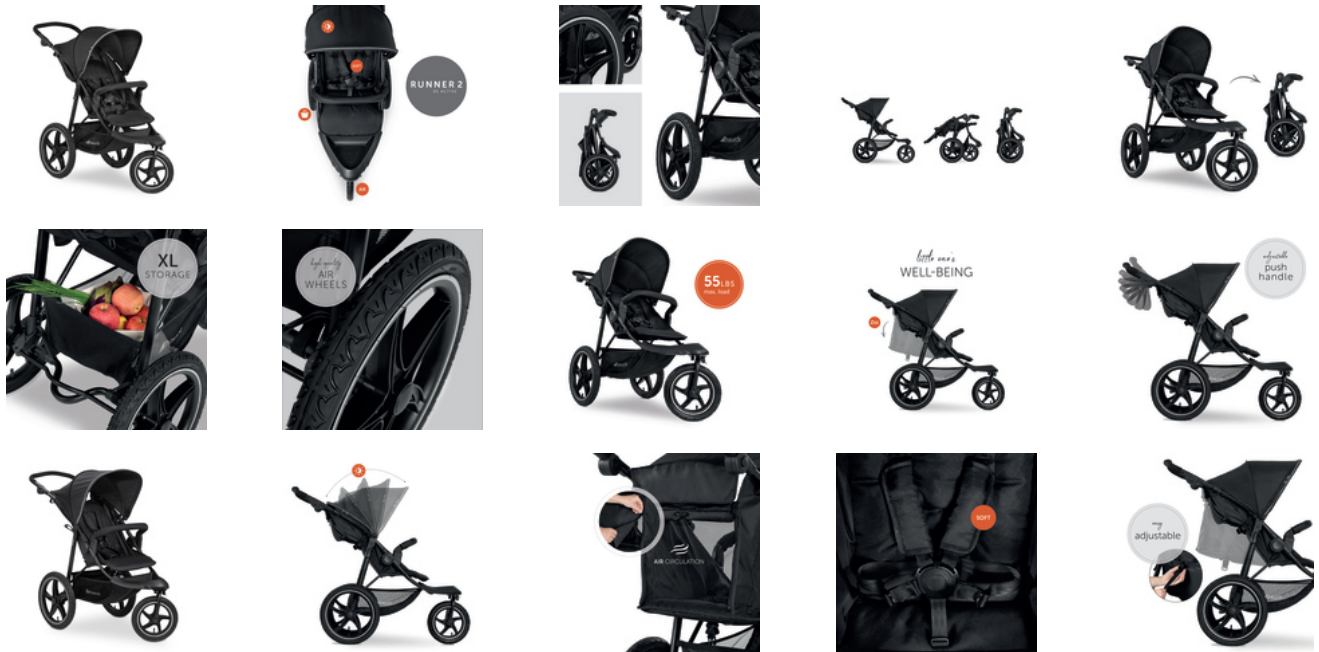

RUNNER 2

ROBUSTER KINDERBUGGY FÜR JEDES GELÄNDE

Product Images