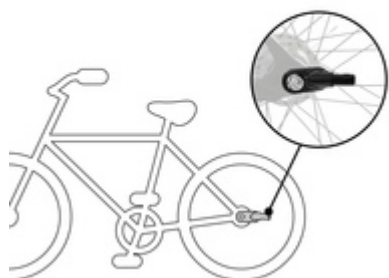

DISCREET HITCH
ALWAYS READY FOR USE

**IMMER EINSATZBEREIT, TROTZDEM
UNAUFFÄLLIG**

Die Fahrradkupplung muss nicht abmontiert werden, wenn du mal ohne Fahrradanhänger unterwegs bist. Sie ist unauffällig und trotzdem jederzeit einsatzbereit.