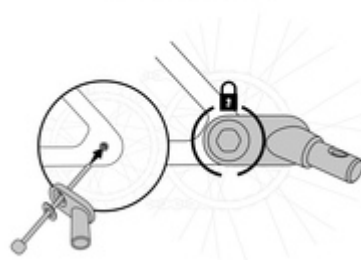

EASY INSTALLATION
ON YOUR BIKE