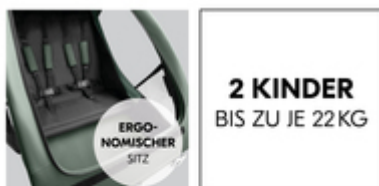

2 KINDER
BIS ZU JE 22 KG